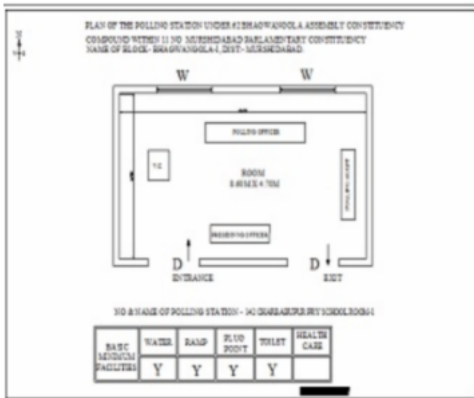

নির্বাচক নিবন্ধন আধিকারিকের স্বাক্ষর

Nazri Naksha

Google Map View

Polling Station Building Front View

Polling Station Front View

Cad View

Key MAP View

1 নাম : জোহরা বিবি স্বামীর নাম : তারিকুল বাড়ির নং : n0128 বয়স : 41 লিঙ্গ : মহিলা	KSM1238906 ফটো উপলব্ধ	2 নাম : সাহিনা সোহাগ পিতার নাম : খায়ের বাড়ির নং : n0132 বয়স : 32 লিঙ্গ : পুরুষ	SQP1246180 ফটো উপলব্ধ	3 নাম : মালেক সেখ পিতার নাম : আইনুদ্দিন সেখ বাড়ির নং : n0132 বয়স : 56 লিঙ্গ : পুরুষ	SQP2165686 ফটো উপলব্ধ
4 নাম : মুরসালিম সেখ পিতার নাম : মালেক সেখ বাড়ির নং : n0132 বয়স : 33 লিঙ্গ : পুরুষ	SQP1364694 ফটো উপলব্ধ	5 নাম : এরজিনা বিবি স্বামীর নাম : রফিকুল ইসলাম বাড়ির নং : n0048 বয়স : 54 লিঙ্গ : মহিলা	WB/09/056/279532 ফটো উপলব্ধ	6 নাম : সাইদুল হক পিতার নাম : আব্দুল সালেক বাড়ির নং : n0002 বয়স : 42 লিঙ্গ : পুরুষ	SQP2950988 ফটো উপলব্ধ
7 নাম : আলিয়া বিবি স্বামীর নাম : সাইদুল হক বাড়ির নং : n0002 বয়স : 39 লিঙ্গ : মহিলা	KSM2710283 ফটো উপলব্ধ	8 নাম : সামাউন হক পিতার নাম : মনু সেখ বাড়ির নং : n0099 বয়স : 33 লিঙ্গ : পুরুষ	SQP1245976 ফটো উপলব্ধ	9 নাম : আজমা বেওয়া স্বামীর নাম : খোদাবক্স বাড়ির নং : n0092 বয়স : 70 লিঙ্গ : মহিলা	KSM1239664 ফটো উপলব্ধ
10 নাম : কারিমা বিবি স্বামীর নাম : জিন্নাত আলি বাড়ির নং : n0180 বয়স : 39 লিঙ্গ : মহিলা	KSM2608727 ফটো উপলব্ধ	11 নাম : অনোয়ার হোসেন পিতার নাম : গাজিরুদ্দিন বাড়ির নং : n0080 বয়স : 62 লিঙ্গ : পুরুষ	SQP2192623 ফটো উপলব্ধ	12 নাম : কামরুন্নাহার বিবি স্বামীর নাম : মোঃ আসহারুল হক বাড়ির নং : n0080 বয়স : 36 লিঙ্গ : মহিলা	SQP1605146 ফটো উপলব্ধ
13 নাম : সখিনা বিবি স্বামীর নাম : সাইবুর রহমান বাড়ির নং : n0099 বয়স : 29 লিঙ্গ : মহিলা	SQP1364140 ফটো উপলব্ধ	14 নাম : রিনা বিবি স্বামীর নাম : মনু সেখ বাড়ির নং : n0099 বয়স : 48 লিঙ্গ : মহিলা	SQP2181758 ফটো উপলব্ধ	15 নাম : জিন্নাত আলি পিতার নাম : মুসলেম সেখ বাড়ির নং : n0079 বয়স : 36 লিঙ্গ : পুরুষ	KSM2629459 ফটো উপলব্ধ
16 নাম : টিয়ারুল সেখ পিতার নাম : আব্দুল সালেক বাড়ির নং : n0002 বয়স : 39 লিঙ্গ : পুরুষ	KSM2710218 ফটো উপলব্ধ	17 নাম : উর্মিলা বিবি স্বামীর নাম : অনোয়ার হোসেন বাড়ির নং : n0080 বয়স : 50 লিঙ্গ : মহিলা	KSM1239904 ফটো উপলব্ধ	18 নাম : আলি হোসেন পিতার নাম : সাইনুল ইসলাম বাড়ির নং : n0099 বয়স : 36 লিঙ্গ : পুরুষ	SQP1364553 ফটো উপলব্ধ
19 নাম : মোজাম্মেল সেখ পিতার নাম : আবদুল মজিদ বাড়ির নং : n0097 বয়স : 57 লিঙ্গ : পুরুষ	SQP2200558 ফটো উপলব্ধ	20 নাম : তুহীন শেখ পিতার নাম : মোজাম্মেল সেখ বাড়ির নং : n0097 বয়স : 31 লিঙ্গ : পুরুষ	SQP1496074 ফটো উপলব্ধ	21 নাম : মহম্মদ আবদুস সালাম পিতার নাম : জুব্বার বাড়ির নং : n0099 বয়স : 60 লিঙ্গ : পুরুষ	SQP2212249 ফটো উপলব্ধ
22 নাম : মিজারুল ইসলাম পিতার নাম : আব্দুল মান্নান বাড়ির নং : n0071 বয়স : 30 লিঙ্গ : পুরুষ	SQP1245950 ফটো উপলব্ধ	23 নাম : আবদুল বারি পিতার নাম : হাজি বাসারত বাড়ির নং : n0020 বয়স : 76 লিঙ্গ : পুরুষ	SQP2206209 ফটো উপলব্ধ	24 নাম : মো সামাউন হক পিতার নাম : তুফান সেখ বাড়ির নং : n0132 বয়স : 26 লিঙ্গ : পুরুষ	SQP2032985 ফটো উপলব্ধ
25 নাম : লালচাঁদ সেখ পিতার নাম : আব্দুল বারী বাড়ির নং : n0020 বয়স : 39 লিঙ্গ : পুরুষ	SQP1364579 ফটো উপলব্ধ	26 নাম : মদাশের পিতার নাম : আউব আলী বাড়ির নং : n0099 বয়স : 35 লিঙ্গ : পুরুষ	KSM2407294 ফটো উপলব্ধ	27 নাম : মাসুখা খাতুন স্বামীর নাম : মোঃ জালেপ সেখ বাড়ির নং : n0103 বয়স : 29 লিঙ্গ : মহিলা	SQP1364371 ফটো উপলব্ধ
28 নাম : সাদ্দাম সেখ পিতার নাম : আব্দুল বারী বাড়ির নং : n0020 বয়স : 35 লিঙ্গ : পুরুষ	SQP1699586 ফটো উপলব্ধ	29 নাম : লিলফা বিবি স্বামীর নাম : আকবর সেখ বাড়ির নং : n0020 বয়স : 35 লিঙ্গ : মহিলা	SQP1364215 ফটো উপলব্ধ	30 নাম : সাবদুর রহমান পিতার নাম : আবদুর রহমান বাড়ির নং : n0068 বয়স : 52 লিঙ্গ : পুরুষ	SQP2209070 ফটো উপলব্ধ