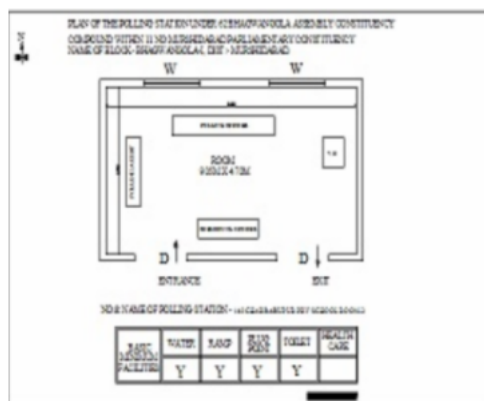

নির্বাচক নিবন্ধন আধিকারিকের স্বাক্ষর

Nazri Naksha

Google Map View

Polling Station Building Front View

Polling Station Front View

Cad View

Key MAP View

1 নাম : সিমা বিবি স্বামীর নাম: সামাউন হোসেন বাড়ির নং : n0070 বয়স : 37 লিঙ্গ : মহিলা	SQP0933762 ফটো উপলব্ধ	2 নাম : মহম্মদ বদিউজ্জামান পিতার নাম: মোস্তাজ আলি বাড়ির নং : n0067 বয়স : 77 লিঙ্গ : পুরুষ	WB/09/056/279421 ফটো উপলব্ধ	3 নাম : মোঃ নব্বুবেদ আলী পিতার নাম: মহম্মদ বদিউজ্জামান বাড়ির নং : n0067 বয়স : 33 লিঙ্গ : পুরুষ	SQP1246057 ফটো উপলব্ধ
4 নাম : এবাদুল হক পিতার নাম: মোঃ বদিউজ্জামান বাড়ির নং : n0067 বয়স : 40 লিঙ্গ : পুরুষ	KSM2629376 ফটো উপলব্ধ	5 নাম : মিন্টু সেখ পিতার নাম: আব্দুস সালাম বাড়ির নং : n0023 বয়স : 37 লিঙ্গ : পুরুষ	SQP2267581 ফটো উপলব্ধ	6 নাম : মিজানুর ইসলাম পিতার নাম: মহঃ বদিউজ্জামান বাড়ির নং : n0067 বয়স : 39 লিঙ্গ : পুরুষ	KSM2358430 ফটো উপলব্ধ
7 নাম : অলোকা বিবি স্বামীর নাম: এবাদুল হক বাড়ির নং : n0067 বয়স : 37 লিঙ্গ : মহিলা	KSM2710515 ফটো উপলব্ধ	8 নাম : আবু ওবাইদুল্লা পিতার নাম: আমজাদ আলি বাড়ির নং : এন0092 বয়স : 25 লিঙ্গ : পুরুষ	SQP2030831 ফটো উপলব্ধ	9 নাম : ফুলসুরাত খাতুন পিতার নাম: হাসিবুল ইসলাম বাড়ির নং : এন0011 বয়স : 26 লিঙ্গ : মহিলা	SQP2031474 ফটো উপলব্ধ
10 নাম : আব্দুল আজিজ পিতার নাম: জাহিরুদ্দিন সেখ বাড়ির নং : এন0106 বয়স : 25 লিঙ্গ : পুরুষ	SQP2031110 ফটো উপলব্ধ	11 নাম : জুলি খাতুন পিতার নাম: এহিরুদ্দিন বাড়ির নং : এন0072 বয়স : 27 লিঙ্গ : মহিলা	SQP1832393 ফটো উপলব্ধ	12 নাম : সালেহার বিবি স্বামীর নাম: সাজ্জাদ আলি বাড়ির নং : এন0038 বয়স : 30 লিঙ্গ : মহিলা	SQP2007656 ফটো উপলব্ধ
13 নাম : নেকবর হুসাইন পিতার নাম: মাইনুল হক বাড়ির নং : n0065 বয়স : 36 লিঙ্গ : পুরুষ	SQP1245968 ফটো উপলব্ধ	14 নাম : মুরসালাম পিতার নাম: মাইনুল হক বাড়ির নং : n0086 বয়স : 27 লিঙ্গ : পুরুষ	SQP1804582 ফটো উপলব্ধ	15 নাম : অসেনারা বিবি স্বামীর নাম: সান মাহম্মদ বাড়ির নং : n0085 বয়স : 55 লিঙ্গ : মহিলা	SQP2182798 ফটো উপলব্ধ
16 নাম : মারুফ আহম্মদ পিতার নাম: নাজির হোসেন বাড়ির নং : n0045 বয়স : 36 লিঙ্গ : পুরুষ	SQP1496181 ফটো উপলব্ধ	17 নাম : মেরিনা বিবি স্বামীর নাম: আসরাউল হক বাড়ির নং : n0168 বয়স : 35 লিঙ্গ : মহিলা	SQP1362441 ফটো উপলব্ধ	18 নাম : হাজি সাকিমুদ্দিন পিতার নাম: এনাৎ মণ্ডল বাড়ির নং : n0106 বয়স : 80 লিঙ্গ : পুরুষ	SQP2178689 ফটো উপলব্ধ
19 নাম : আদ্রা খাতুন পিতার নাম: কেরামত সেখ বাড়ির নং : n0078 বয়স : 77 লিঙ্গ : মহিলা	SQP2183770 ফটো উপলব্ধ	20 নাম : জিয়ারুল ইসলাম পিতার নাম: মাইনুল ইসলাম বাড়ির নং : n0091 বয়স : 28 লিঙ্গ : পুরুষ	SQP1744077 ফটো উপলব্ধ	21 নাম : সেলিম সেখ পিতার নাম: মৃত সত্তার সেখ বাড়ির নং : এন0018 বয়স : 52 লিঙ্গ : পুরুষ	SQP1698992 ফটো উপলব্ধ
22 নাম : সান মহাম্মদ পিতার নাম: ফাজিল সেখ বাড়ির নং : n0085 বয়স : 61 লিঙ্গ : পুরুষ	SQP2182731 ফটো উপলব্ধ	23 নাম : নাজির হোসেন পিতার নাম: মো সেরাজুদ্দিন বাড়ির নং : n0045 বয়স : 68 লিঙ্গ : পুরুষ	SQP2188068 ফটো উপলব্ধ	24 নাম : মুনোফা বেওয়া স্বামীর নাম: উম্মর আলী বাড়ির নং : n0092 বয়স : 63 লিঙ্গ : মহিলা	SQP2192607 ফটো উপলব্ধ
25 নাম : এসরাফিল হক পিতার নাম: সাহনাওয়াজ সেখ বাড়ির নং : n0042 বয়স : 28 লিঙ্গ : পুরুষ	SQP1744028 ফটো উপলব্ধ	26 নাম : মর্জিনা বিবি স্বামীর নাম: রয়েল সেখ বাড়ির নং : n0061 বয়স : 29 লিঙ্গ : মহিলা	SQP1496231 ফটো উপলব্ধ	27 নাম : রয়েল সেখ পিতার নাম: আবুল কালাম আজাদ বাড়ির নং : n0051 বয়স : 37 লিঙ্গ : পুরুষ	SQP0959437 ফটো উপলব্ধ
28 নাম : আনোয়ার হোসেন পিতার নাম: আলি মহাসিন বাড়ির নং : n0038 বয়স : 60 লিঙ্গ : পুরুষ	SQP2201176 ফটো উপলব্ধ	29 নাম : পারুল্লা বিবি স্বামীর নাম: লাল মহম্মদ বাড়ির নং : n0068 বয়স : 59 লিঙ্গ : মহিলা	SQP2200954 ফটো উপলব্ধ	30 নাম : জাহিরুদ্দিন পিতার নাম: মান্নান হোসেন বাড়ির নং : n0072 বয়স : 31 লিঙ্গ : পুরুষ	SQP1699784 ফটো উপলব্ধ