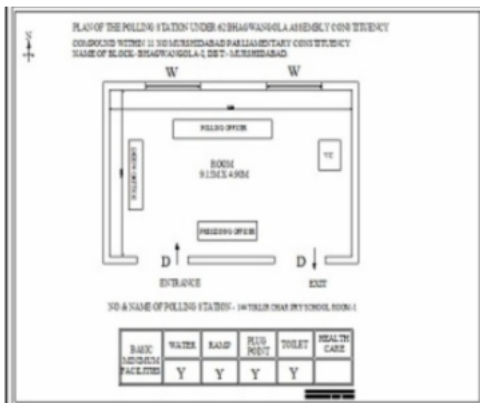

নির্বাচক নিবন্ধন আধিকারিকের স্বাক্ষর

Nazri Naksha

Google Map View

Polling Station Building Front View

Polling Station Front View

Cad View

Key MAP View

1 নাম : তরজোমা বিবি স্বামীর নাম: মঈনু সেখ বাড়ির নং : এন0000 বয়স : 33 লিঙ্গ : মহিলা	SQP1220441 ফটো উপলব্ধ	2 নাম : রচনা খাতুন স্বামীর নাম: আনোয়ার হোসেন বাড়ির নং : n0006 বয়স : 33 লিঙ্গ : মহিলা	SQP1246644 ফটো উপলব্ধ	3 নাম : আইনুল হক পিতার নাম: মাইনুদ্দিন সেখ বাড়ির নং : n0006 বয়স : 32 লিঙ্গ : পুরুষ	SQP1365212 ফটো উপলব্ধ
4 নাম : আনয়ার হোসেন সেখ পিতার নাম: মাইনুদ্দিন সেখ বাড়ির নং : n0006 বয়স : 33 লিঙ্গ : পুরুষ	SQP1170539 ফটো উপলব্ধ	5 নাম : সাবিনা খাতুন পিতার নাম: মঈনু নূর আলি বাড়ির নং : n0005 বয়স : 40 লিঙ্গ : মহিলা	SQP1132463 ফটো উপলব্ধ	6 নাম : মমিন সেখ পিতার নাম: নূর আলি সেখ বাড়ির নং : n0005 বয়স : 40 লিঙ্গ : পুরুষ	KSM2359370 ফটো উপলব্ধ
7 নাম : সেখ নূর আলী পিতার নাম: সাকিমুদ্দিন সেখ বাড়ির নং : n0005 বয়স : 72 লিঙ্গ : পুরুষ	KSM1243971 ফটো উপলব্ধ	8 নাম : জিয়াউর রহমান পিতার নাম: কাজীমুদ্দিন সেখ বাড়ির নং : n0127 বয়স : 45 লিঙ্গ : পুরুষ	KSM2060796 ফটো উপলব্ধ	9 নাম : আবু রাইহান পিতার নাম: নূরশেদ আলী বাড়ির নং : n0198 বয়স : 36 লিঙ্গ : পুরুষ	SQP1883685 ফটো উপলব্ধ
10 নাম : হানিফ সেখ পিতার নাম: গুরুউদ্দিন সেখ বাড়ির নং : n0077 বয়স : 37 লিঙ্গ : পুরুষ	SQP0933937 ফটো উপলব্ধ	11 নাম : পদ্মা হক স্বামীর নাম: রুহুল আমিন বাড়ির নং : এন0027 বয়স : 46 লিঙ্গ : মহিলা	KSM1243039 ফটো উপলব্ধ	12 নাম : মার্জিনা বিবি স্বামীর নাম: টিপু সুলতান বাড়ির নং : n0070 বয়স : 39 লিঙ্গ : মহিলা	KSM2359354 ফটো উপলব্ধ
13 নাম : টিপু সুলতান পিতার নাম: মতলেব সেখ বাড়ির নং : n0070 বয়স : 45 লিঙ্গ : পুরুষ	KSM2068831 ফটো উপলব্ধ	14 নাম : আলাল সেখ পিতার নাম: টিপু সুলতান বাড়ির নং : এন0070 বয়স : 20 লিঙ্গ : পুরুষ	SQP2959922 ফটো উপলব্ধ	15 নাম : হানুফা বিবি স্বামীর নাম: মামান সেখ বাড়ির নং : n0020 বয়স : 51 লিঙ্গ : মহিলা	KSM1242841 ফটো উপলব্ধ
16 নাম : রুহুল আমিন পিতার নাম: নাদের হোসেন সরকার বাড়ির নং : এন0027 বয়স : 62 লিঙ্গ : পুরুষ	KSM1243526 ফটো উপলব্ধ	17 নাম : তন্ময় সরকার পিতার নাম: রুহুল আমিন বাড়ির নং : N0027 বয়স : 24 লিঙ্গ : পুরুষ	SQP2526077 ফটো উপলব্ধ	18 নাম : সূজন সেখ পিতার নাম: মাজরুল ইসলাম বাড়ির নং : N0123 বয়স : 25 লিঙ্গ : পুরুষ	SQP2526226 ফটো উপলব্ধ
19 নাম : লালচাঁদ সেখ পিতার নাম: আবুবুর রহমান বাড়ির নং : N012 বয়স : 23 লিঙ্গ : পুরুষ	SQP2532935 ফটো উপলব্ধ	20 নাম : সোহেল রানা পিতার নাম: হুমায়ুন সেখ বাড়ির নং : N0008 বয়স : 24 লিঙ্গ : পুরুষ	SQP2535433 ফটো উপলব্ধ	21 নাম : সাইরুল ইসলাম পিতার নাম: খুরসেদ আলি বাড়ির নং : n0047 বয়স : 55 লিঙ্গ : পুরুষ	KSM2067817 ফটো উপলব্ধ
22 নাম : সালেখা বিবি স্বামীর নাম: সেখ নূর আলী বাড়ির নং : n0005 বয়স : 68 লিঙ্গ : মহিলা	KSM1243880 ফটো উপলব্ধ	23 নাম : সারলা বিবি স্বামীর নাম: মীরফত আলি বাড়ির নং : n0047 বয়স : 52 লিঙ্গ : মহিলা	KSM0950907 ফটো উপলব্ধ	24 নাম : তানজুরা বিবি স্বামীর নাম: হাসিবুল সেখ বাড়ির নং : n0120 বয়স : 55 লিঙ্গ : মহিলা	KSM2300192 ফটো উপলব্ধ
25 নাম : নর্গিস বিবি স্বামীর নাম: হুমায়ুন সেখ বাড়ির নং : n0008 বয়স : 42 লিঙ্গ : মহিলা	KSM2067577 ফটো উপলব্ধ	26 নাম : লায়েব সেখ পিতার নাম: দুলাল সেখ বাড়ির নং : n0018 বয়স : 44 লিঙ্গ : পুরুষ	KSM2238699 ফটো উপলব্ধ	27 নাম : সেখ রফিকুল ইসলাম পিতার নাম: আবদুস সামাদ সেখ বাড়ির নং : n0008 বয়স : 48 লিঙ্গ : পুরুষ	KSM1242809 ফটো উপলব্ধ
28 নাম : তোজামোল হক পিতার নাম: আবদুল জাকার সেখ বাড়ির নং : n0064 বয়স : 54 লিঙ্গ : পুরুষ	KSM2067668 ফটো উপলব্ধ	29 নাম : রানী খাতুন পিতার নাম: সুরুরাদ্দিন সেখ বাড়ির নং : n0077 বয়স : 40 লিঙ্গ : মহিলা	KSM2629632 ফটো উপলব্ধ	30 নাম : নাসিরুদ্দিন সেখ পিতার নাম: নূরসেদ আলি বাড়ির নং : n0092 বয়স : 42 লিঙ্গ : পুরুষ	KSM2068823 ফটো উপলব্ধ