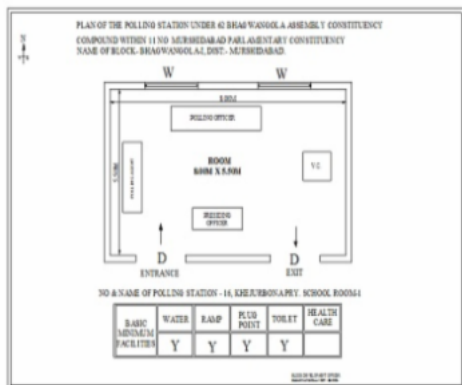

নির্বাচক নিবন্ধন আধিকারিকের স্বাক্ষর

Nazri Naksha

Google Map View

Polling Station Building Front View

Polling Station Front View

Cad View

Key MAP View

1 নাম : মুসলেমা বেগুয়া স্বামীর নাম: সোলেমান সেখ বাড়ির নং : n0063 বয়স : 92 লিঙ্গ : মহিলা	KSM1127273 ফটো উপলব্ধ	2 নাম : তিলোকা বিবি স্বামীর নাম: মুনতাসীর আলম বাড়ির নং : n0001 বয়স : 32 লিঙ্গ : মহিলা	SQP1303155 ফটো উপলব্ধ	3 নাম : মুস্তাসীর আলম পিতার নাম: মাইনুল হক বাড়ির নং : n0001 বয়স : 41 লিঙ্গ : পুরুষ	KSM2480721 ফটো উপলব্ধ
4 নাম : লালটু সেখ পিতার নাম: জকিমুদ্দিন সেখ বাড়ির নং : n0121 বয়স : 36 লিঙ্গ : পুরুষ	SQP0916197 ফটো উপলব্ধ	5 নাম : আতিকুর সেখ পিতার নাম: জকিমুদ্দিন সেখ বাড়ির নং : n0119 বয়স : 37 লিঙ্গ : পুরুষ	SQP0916189 ফটো উপলব্ধ	6 নাম : রফিকুল ইসলাম পিতার নাম: আবুবাকার সিদ্দিক বাড়ির নং : n0094 বয়স : 41 লিঙ্গ : পুরুষ	KSM2666261 ফটো উপলব্ধ
7 নাম : জোসানারা খাতুন পিতার নাম: লোকমান সেখ বাড়ির নং : n0091 বয়স : 55 লিঙ্গ : মহিলা	WB/09/056/027182 ফটো উপলব্ধ	8 নাম : তুহিনা বিবি স্বামীর নাম: হাবিবুর রহমান বাড়ির নং : n0085 বয়স : 45 লিঙ্গ : মহিলা	KSM2224798 ফটো উপলব্ধ	9 নাম : হাবিবুর রহমান পিতার নাম: হাফিজুদ্দিন সেখ বাড়ির নং : n0085 বয়স : 55 লিঙ্গ : পুরুষ	WB/09/056/027271 ফটো উপলব্ধ
10 নাম : রেবা বিবি স্বামীর নাম: বালাজান সেখ বাড়ির নং : n0074 বয়স : 50 লিঙ্গ : মহিলা	KSM1128602 ফটো উপলব্ধ	11 নাম : মুকুল সেখ পিতার নাম: সামাদ সেখ বাড়ির নং : n0072 বয়স : 32 লিঙ্গ : পুরুষ	SQP1303429 ফটো উপলব্ধ	12 নাম : সারজিনা বিবি স্বামীর নাম: বুলেট সেখ বাড়ির নং : n0072 বয়স : 39 লিঙ্গ : মহিলা	SQP0967661 ফটো উপলব্ধ
13 নাম : চুমকি খাতুন(বিবি) স্বামীর নাম: মোঃ আকিব সরিফ সেখ বাড়ির নং : n0070 বয়স : 28 লিঙ্গ : মহিলা	SQP1653906 ফটো উপলব্ধ	14 নাম : মালেকা বিবি স্বামীর নাম: তাহাজুল সেখ বাড়ির নং : n0031 বয়স : 59 লিঙ্গ : মহিলা	WB/09/056/027113 ফটো উপলব্ধ	15 নাম : মোসাঃ রোজিনা খাতুন স্বামীর নাম: ইসমাইল সেখ বাড়ির নং : n0108 বয়স : 37 লিঙ্গ : মহিলা	KSM2674943 ফটো উপলব্ধ
16 নাম : ফেনসি বিবি স্বামীর নাম: সফিক সেখ বাড়ির নং : n0027 বয়স : 33 লিঙ্গ : মহিলা	SQP1200500 ফটো উপলব্ধ	17 নাম : ওসেনা বিবি স্বামীর নাম: মোজাম্মেল হক বাড়ির নং : n0035 বয়স : 79 লিঙ্গ : মহিলা	SQP2231223 ফটো উপলব্ধ	18 নাম : মার্জিনা বিবি স্বামীর নাম: সইবুর সেখ বাড়ির নং : n0063 বয়স : 45 লিঙ্গ : মহিলা	KSM2666238 ফটো উপলব্ধ
19 নাম : সাবানা বিবি মায়ের নাম: বেরাটুল সেখ বাড়ির নং : n0031 বয়স : 37 লিঙ্গ : মহিলা	SQP0967521 ফটো উপলব্ধ	20 নাম : অসেনুর বিবি স্বামীর নাম: মজিদ মন্ডল বাড়ির নং : n0027 বয়স : 72 লিঙ্গ : মহিলা	WB/09/056/027150 ফটো উপলব্ধ	21 নাম : সোনারুল ইসলাম পিতার নাম: খলিল মন্ডল বাড়ির নং : n0047 বয়স : 56 লিঙ্গ : পুরুষ	SQP2230084 ফটো উপলব্ধ
22 নাম : ময়না বিবি স্বামীর নাম: সেরাজুল সেখ বাড়ির নং : n0023 বয়স : 33 লিঙ্গ : মহিলা	SQP1139641 ফটো উপলব্ধ	23 নাম : পাঁচু সেখ পিতার নাম: লুতফার রহমান বাড়ির নং : n0023 বয়স : 39 লিঙ্গ : পুরুষ	SQP0915983 ফটো উপলব্ধ	24 নাম : মমতা বেগম স্বামীর নাম: রাজ্জাক সেখ বাড়ির নং : n0021 বয়স : 67 লিঙ্গ : মহিলা	WB/09/056/027155 ফটো উপলব্ধ
25 নাম : আনুমানারা খাতুন বিবি স্বামীর নাম: মোঃ আলি মুর্তুজা বাড়ির নং : n0015 বয়স : 34 লিঙ্গ : মহিলা	SQP1429943 ফটো উপলব্ধ	26 নাম : আতিকুর ইসলাম পিতার নাম: নওসাদ আলী বাড়ির নং : n0015 বয়স : 38 লিঙ্গ : পুরুষ	SQP1200435 ফটো উপলব্ধ	27 নাম : মোঃ আলী মুর্তুজা পিতার নাম: নওসাদ আলি বাড়ির নং : n0015 বয়স : 40 লিঙ্গ : পুরুষ	KSM2480762 ফটো উপলব্ধ
28 নাম : চেনবানু বিবি স্বামীর নাম: নওসাদ আলী বাড়ির নং : n0015 বয়স : 77 লিঙ্গ : মহিলা	KSM1127257 ফটো উপলব্ধ	29 নাম : বাসারুল সেখ পিতার নাম: তসলেম সেখ বাড়ির নং : n0047 বয়স : 37 লিঙ্গ : পুরুষ	SQP1200518 ফটো উপলব্ধ	30 নাম : বেসোরা বিবি স্বামীর নাম: খলিল মওল বাড়ির নং : n0047 বয়স : 84 লিঙ্গ : মহিলা	WB/09/056/027131 ফটো উপলব্ধ