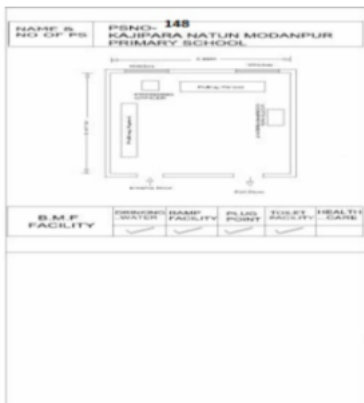

নির্বাচক নিবন্ধন আধিকারিকের স্বাক্ষর

Nazri Naksha

Google Map View

Polling Station Building Front View

Polling Station Front View

Cad View

Key MAP View

1 নাম : ময়না বিবি স্বামীর নাম: সাইদুল ইসলাম বাড়ির নং : n0171 বয়স : 52 লিঙ্গ : মহিলা	WB/09/056/309028	2 নাম : মেহেনেগার বিবি স্বামীর নাম: আমজাদ সেখ বাড়ির নং : n0162 বয়স : 80 লিঙ্গ : মহিলা	SQP2902609	3 নাম : বাহাদুর আলি পিতার নাম: আয়ুব আলি বাড়ির নং : n0049 বয়স : 52 লিঙ্গ : পুরুষ	WB/09/056/309198
4 নাম : চাঁদসুরা বিবি স্বামীর নাম: বাহাদুর আলি বাড়ির নং : n0047 বয়স : 51 লিঙ্গ : মহিলা	KSM2364628	5 নাম : লুৎফার সেখ পিতার নাম: মাজরুল ইসলাম বাড়ির নং : n0045 বয়স : 32 লিঙ্গ : পুরুষ	SQP1497551	6 নাম : মাজরুল ইসলাম পিতার নাম: মরজেম বাড়ির নং : n0045 বয়স : 64 লিঙ্গ : পুরুষ	KSM0511428
7 নাম : সাগরা বিবি স্বামীর নাম: নাস্তার সেখ বাড়ির নং : n0016 বয়স : 35 লিঙ্গ : মহিলা	SQP1052141	8 নাম : চাঁদরেখা বিবি স্বামীর নাম: সাত্তার সেখ বাড়ির নং : n0016 বয়স : 41 লিঙ্গ : মহিলা	SQP1497510	9 নাম : সাত্তার সেখ পিতার নাম: কুড়ান সেখ বাড়ির নং : n0016 বয়স : 57 লিঙ্গ : পুরুষ	KSM2364446
10 নাম : আলোয়ারা বিবি স্বামীর নাম: সুভান সেখ বাড়ির নং : n0016 বয়স : 52 লিঙ্গ : মহিলা	KSM2085124	11 নাম : সুভান সেখ পিতার নাম: কুড়ান সেখ বাড়ির নং : n0016 বয়স : 62 লিঙ্গ : পুরুষ	WB/09/056/309045	12 নাম : সাহানারা বেওয়া স্বামীর নাম: কুড়ান সেখ বাড়ির নং : n0016 বয়স : 72 লিঙ্গ : মহিলা	WB/09/056/309044
13 নাম : সুফেরা বেওয়া স্বামীর নাম: হামেজ সেখ বাড়ির নং : n0004 বয়স : 46 লিঙ্গ : মহিলা	KSM2085249	14 নাম : মুক্তার হোসেন পিতার নাম: হারেজ সেখ বাড়ির নং : n0003 বয়স : 38 লিঙ্গ : পুরুষ	SQP1052133	15 নাম : ঝরনা বিবি স্বামীর নাম: তারিকুল সেখ বাড়ির নং : n0003 বয়স : 42 লিঙ্গ : মহিলা	KSM2364461
16 নাম : তারিকুল সেখ পিতার নাম: হারেজ সেখ বাড়ির নং : n0003 বয়স : 54 লিঙ্গ : পুরুষ	WB/09/056/309084	17 নাম : বেশজান বিবি স্বামীর নাম: হারেজ সেখ বাড়ির নং : n0003 বয়স : 62 লিঙ্গ : মহিলা	WB/09/056/309083	18 নাম : তসলিমা বিবি স্বামীর নাম: মাজরুল ইসলাম বাড়ির নং : n0044 বয়স : 55 লিঙ্গ : মহিলা	WB/09/056/309222
19 নাম : মমতাজ বিবি স্বামীর নাম: আরসাদ আলী বাড়ির নং : n0043 বয়স : 45 লিঙ্গ : মহিলা	SQP2120467	20 নাম : আরেজুল সেখ পিতার নাম: কাশিম সেখ বাড়ির নং : n0040 বয়স : 59 লিঙ্গ : পুরুষ	SQP0515601	21 নাম : শরীফা বিবি স্বামীর নাম: আরেজুল সেখ বাড়ির নং : n0037 বয়স : 51 লিঙ্গ : মহিলা	SQP2951390
22 নাম : সেকেন্দার আলী পিতার নাম: মুনতাজ আলী বাড়ির নং : n0031 বয়স : 46 লিঙ্গ : পুরুষ	SQP2154904	23 নাম : চেহেরা বিবি স্বামীর নাম: মুত্তাজ আলী বাড়ির নং : n0031 বয়স : 85 লিঙ্গ : মহিলা	SQP2109361	24 নাম : সাইদ ইকবাল পিতার নাম: জকিমুদ্দিন বাড়ির নং : n0030 বয়স : 56 লিঙ্গ : পুরুষ	KSM1424795
25 নাম : জুলফিকার আলী পিতার নাম: জকিমুদ্দিন বাড়ির নং : n0030 বয়স : 49 লিঙ্গ : পুরুষ	SQP2121135	26 নাম : মোস্তাফা বেওয়া স্বামীর নাম: জকিমুদ্দিন বাড়ির নং : n0030 বয়স : 80 লিঙ্গ : মহিলা	KSM0497552	27 নাম : জানেরা খাতুন পিতার নাম: জুব্বার আলী বাড়ির নং : n0021 বয়স : 40 লিঙ্গ : মহিলা	KSM2629988
28 নাম : হীরা বিবি স্বামীর নাম: আবুল হোসেন বাড়ির নং : n0021 বয়স : 62 লিঙ্গ : মহিলা	WB/09/056/309004	29 নাম : আবুল হোসেন পিতার নাম: জুব্বার বাড়ির নং : n0021 বয়স : 67 লিঙ্গ : পুরুষ	WB/09/056/309003	30 নাম : খাইরুন্নেসা বিবি স্বামীর নাম: মোজাম্মেল হক বাড়ির নং : n0012 বয়স : 37 লিঙ্গ : মহিলা	KSM2629962