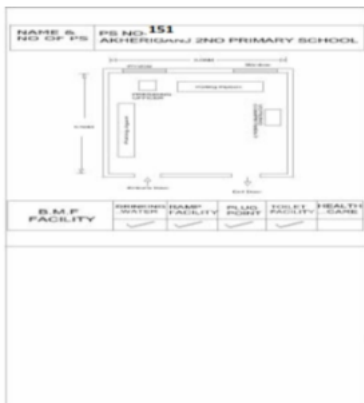

নির্বাচক নিবন্ধন আধিকারিকের স্বাক্ষর

Nazri Naksha

Google Map View

Polling Station Building Front View

Polling Station Front View

Cad View

Key MAP View

|  |                                |   |                                |  |                                |
|--|--------------------------------|---|--------------------------------|--|--------------------------------|
| 1<br>নাম : হেলেনা বিবি<br>স্বামীর নাম: তোতন সেখ<br>বাড়ির নং : n0036<br>বয়স : 46 লিঙ্গ : মহিলা        | KSM1424969<br>ফটো উপলব্ধ       | 2<br>নাম : বেওয়া জাহানারা<br>স্বামীর নাম: জকিম<br>বাড়ির নং : n0036<br>বয়স : 97 লিঙ্গ : মহিলা       | WB/09/056/318077<br>ফটো উপলব্ধ | 3<br>নাম : সমীর সেখ<br>পিতার নাম: আনারুল সেখ<br>বাড়ির নং : n0035<br>বয়স : 32 লিঙ্গ : পুরুষ             | SQP1499292<br>ফটো উপলব্ধ       |
| 4<br>নাম : মর্জিনা বিবি<br>স্বামীর নাম: জানমহম্মাদ<br>বাড়ির নং : n0035<br>বয়স : 38 লিঙ্গ : মহিলা     | SQP1367960<br>ফটো উপলব্ধ       | 5<br>নাম : জান মহাম্মাদ<br>পিতার নাম: আরসেদ সেখ<br>বাড়ির নং : n0035<br>বয়স : 41 লিঙ্গ : পুরুষ       | KSM2639706<br>ফটো উপলব্ধ       | 6<br>নাম : ফুলবতী খাতুন<br>পিতার নাম: আরসেদ সেখ<br>বাড়ির নং : n0035<br>বয়স : 50 লিঙ্গ : মহিলা          | WB/09/056/318198<br>ফটো উপলব্ধ |
| 7<br>নাম : সোহাগবানু বেওয়া<br>স্বামীর নাম: আনারুল সেখ<br>বাড়ির নং : n0035<br>বয়স : 56 লিঙ্গ : মহিলা | SQP2130318<br>ফটো উপলব্ধ       | 8<br>নাম : আসেনুর বেওয়া<br>স্বামীর নাম: কাসেম<br>বাড়ির নং : n0117<br>বয়স : 71 লিঙ্গ : মহিলা        | WB/09/056/318363<br>ফটো উপলব্ধ | 9<br>নাম : সেখ নাজিম<br>পিতার নাম: রসিদ<br>বাড়ির নং : n0039<br>বয়স : 62 লিঙ্গ : পুরুষ                  | WB/09/056/318186<br>ফটো উপলব্ধ |
| 10<br>নাম : সুফেরা বিবি<br>স্বামীর নাম: জাহাঙ্গীর<br>বাড়ির নং : n0146<br>বয়স : 54 লিঙ্গ : মহিলা      | WB/09/056/321281<br>ফটো উপলব্ধ | 11<br>নাম : সাগীর হোসেন<br>পিতার নাম: জাহাঙ্গীর হোসেন<br>বাড়ির নং : n0146<br>বয়স : 31 লিঙ্গ : পুরুষ | SQP1367754<br>ফটো উপলব্ধ       | 12<br>নাম : সরিফুল সেখ<br>পিতার নাম: জয়নাল সেখ<br>বাড়ির নং : n0139<br>বয়স : 43 লিঙ্গ : পুরুষ          | KSM2368058<br>ফটো উপলব্ধ       |
| 13<br>নাম : রেখা বিবি<br>স্বামীর নাম: সরিফুল ইসলাম<br>বাড়ির নং : n0139<br>বয়স : 39 লিঙ্গ : মহিলা     | KSM2089415<br>ফটো উপলব্ধ       | 14<br>নাম : সরিফুল ইসলাম<br>পিতার নাম: সাজাহান সেখ<br>বাড়ির নং : n0139<br>বয়স : 42 লিঙ্গ : পুরুষ    | KSM2089399<br>ফটো উপলব্ধ       | 15<br>নাম : কটিমন বেওয়া<br>স্বামীর নাম: রহমান<br>বাড়ির নং : n0132<br>বয়স : 77 লিঙ্গ : মহিলা           | WB/09/056/321010<br>ফটো উপলব্ধ |
| 16<br>নাম : উম্মার আলি<br>পিতার নাম: জানমহম্মাদ সেখ<br>বাড়ির নং : n0131<br>বয়স : 61 লিঙ্গ : পুরুষ    | KSM2088664<br>ফটো উপলব্ধ       | 17<br>নাম : মাজরুল ইসলাম<br>পিতার নাম: সাদেক সেখ<br>বাড়ির নং : n0099<br>বয়স : 57 লিঙ্গ : পুরুষ      | WB/09/056/318045<br>ফটো উপলব্ধ | 18<br>নাম : চেহেরা বিবি<br>স্বামীর নাম: আতাহার সেখ<br>বাড়ির নং : n0059<br>বয়স : 32 লিঙ্গ : মহিলা       | SQP1367556<br>ফটো উপলব্ধ       |
| 19<br>নাম : তারা বিবি<br>স্বামীর নাম: নাস্তাকিম সেখ<br>বাড়ির নং : n0059<br>বয়স : 37 লিঙ্গ : মহিলা    | KSM2712347<br>ফটো উপলব্ধ       | 20<br>নাম : সাহাবুদ্দিন সেখ<br>পিতার নাম: আবুল কালাম<br>বাড়ির নং : n0059<br>বয়স : 32 লিঙ্গ : পুরুষ  | SQP1607407<br>ফটো উপলব্ধ       | 21<br>নাম : নাস্তাকিম সেখ<br>পিতার নাম: আবুল কালাম<br>বাড়ির নং : n0059<br>বয়স : 43 লিঙ্গ : পুরুষ       | KSM2639722<br>ফটো উপলব্ধ       |
| 22<br>নাম : সাবিনা বিবি<br>স্বামীর নাম: মুস্তাকিম সেখ<br>বাড়ির নং : n0069<br>বয়স : 36 লিঙ্গ : মহিলা  | SQP0934646<br>ফটো উপলব্ধ       | 23<br>নাম : রুবেল সেখ<br>পিতার নাম: হেলাল সেখ<br>বাড়ির নং : n0046<br>বয়স : 33 লিঙ্গ : পুরুষ         | SQP1607316<br>ফটো উপলব্ধ       | 24<br>নাম : সুফেরা বিবি<br>স্বামীর নাম: আবুল<br>বাড়ির নং : n0046<br>বয়স : 57 লিঙ্গ : মহিলা             | WB/09/056/318224<br>ফটো উপলব্ধ |
| 25<br>নাম : মলোদা বেওয়া<br>স্বামীর নাম: ওসমান<br>বাড়ির নং : n0046<br>বয়স : 82 লিঙ্গ : মহিলা         | KSM0509521<br>ফটো উপলব্ধ       | 26<br>নাম : রাকিবুল ইসলাম<br>পিতার নাম: এমরান আলি<br>বাড়ির নং : n0154<br>বয়স : 35 লিঙ্গ : পুরুষ     | SQP1053487<br>ফটো উপলব্ধ       | 27<br>নাম : বেলেয়ারা বিবি<br>স্বামীর নাম: মাসারুল ইসলাম<br>বাড়ির নং : n0154<br>বয়স : 42 লিঙ্গ : মহিলা | KSM2089548<br>ফটো উপলব্ধ       |
| 28<br>নাম : আজোমা বিবি<br>স্বামীর নাম: এমরান আলি<br>বাড়ির নং : n0154<br>বয়স : 75 লিঙ্গ : মহিলা       | SQP2128841<br>ফটো উপলব্ধ       | 29<br>নাম : সাবিনা বিবি<br>স্বামীর নাম: বুলবুল সেখ<br>বাড়ির নং : n0154<br>বয়স : 36 লিঙ্গ : মহিলা    | SQP0485185<br>ফটো উপলব্ধ       | 30<br>নাম : বুলবুল সেখ<br>পিতার নাম: এমরান আলি<br>বাড়ির নং : n0154<br>বয়স : 45 লিঙ্গ : পুরুষ           | KSM2631117<br>ফটো উপলব্ধ       |