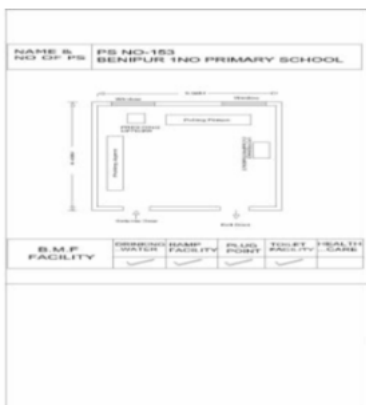

নির্বাচক নিবন্ধন আধিকারিকের স্বাক্ষর

Nazri Naksha

Google Map View

Polling Station Building Front View

Polling Station Front View

Cad View

Key MAP View

| | | | | | | | | |
|--|------------|------------|--|------------------|------------|---|------------------|------------|
| 1 নাম : মোসাঃ মুনজিলা খাতুন স্বামীর নাম: মোঃ আসরাফুল ইসলাম বাড়ির নং : n0008 বয়স : 33 লিঙ্গ : মহিলা | SQP1368422 | ফটো উপলব্ধ | 2 নাম : মনিরুল আলী পিতার নাম: মাজেদ আলী বাড়ির নং : n0008 বয়স : 46 লিঙ্গ : পুরুষ | SQP2094175 | ফটো উপলব্ধ | 3 নাম : আসরাফুল ইসলাম পিতার নাম: মাজেদ আলী বাড়ির নং : n0008 বয়স : 38 লিঙ্গ : পুরুষ | KSM2370377 | ফটো উপলব্ধ |
| 4 নাম : সিরাজুল ইসলাম পিতার নাম: আব্দুল মান্নান বাড়ির নং : n0010 বয়স : 59 লিঙ্গ : পুরুষ | SQP2141000 | ফটো উপলব্ধ | 5 নাম : মহম্মদ আলি পিতার নাম: জর্জিস বাড়ির নং : n0137 বয়স : 55 লিঙ্গ : পুরুষ | SQP2138949 | ফটো উপলব্ধ | 6 নাম : জাহানারা বিবি স্বামীর নাম: হকসেদ আলি বাড়ির নং : n0137 বয়স : 50 লিঙ্গ : মহিলা | KSM2741528 | ফটো উপলব্ধ |
| 7 নাম : রফিকা খাতুন স্বামীর নাম: কাবাতুল্লা সেখ বাড়ির নং : n0111 বয়স : 29 লিঙ্গ : মহিলা | SQP1607902 | ফটো উপলব্ধ | 8 নাম : বেদানা বিবি স্বামীর নাম: এবাদুল্লা সেখ বাড়ির নং : n0111 বয়স : 32 লিঙ্গ : মহিলা | SQP1607951 | ফটো উপলব্ধ | 9 নাম : আবদুল্লা সেখ পিতার নাম: মালেক সেখ বাড়ির নং : n0111 বয়স : 38 লিঙ্গ : পুরুষ | SQP1055573 | ফটো উপলব্ধ |
| 10 নাম : সখিনা বিবি স্বামীর নাম: মালেক সেখ বাড়ির নং : n0111 বয়স : 71 লিঙ্গ : মহিলা | SQP2124204 | ফটো উপলব্ধ | 11 নাম : রফিক সেখ পিতার নাম: বাবর আলি বাড়ির নং : n0019 বয়স : 36 লিঙ্গ : পুরুষ | SQP1055037 | ফটো উপলব্ধ | 12 নাম : আব্দুল হালিম পিতার নাম: বাবর আলি বাড়ির নং : n0019 বয়স : 42 লিঙ্গ : পুরুষ | SQP0494088 | ফটো উপলব্ধ |
| 13 নাম : মানিফা বিবি স্বামীর নাম: বাবর আলি বাড়ির নং : n0019 বয়স : 61 লিঙ্গ : মহিলা | SQP2118941 | ফটো উপলব্ধ | 14 নাম : গিয়াসুদ্দিন সেখ পিতার নাম: এসাহাক সেখ বাড়ির নং : n0152 বয়স : 82 লিঙ্গ : পুরুষ | WB/09/056/327433 | ফটো উপলব্ধ | 15 নাম : রিজিয়া স্বামীর নাম: সামশুল হক বাড়ির নং : n0024 বয়স : 77 লিঙ্গ : মহিলা | WB/09/056/327492 | ফটো উপলব্ধ |
| 16 নাম : সেবিনা খাতুন বিবি স্বামীর নাম: জুলফিকার আলি বাড়ির নং : n0020 বয়স : 40 লিঙ্গ : মহিলা | KSM2631711 | ফটো উপলব্ধ | 17 নাম : জুলফিকার আলী পিতার নাম: মোঃ একরাম আলী বাড়ির নং : n0020 বয়স : 46 লিঙ্গ : পুরুষ | KSM0013631 | ফটো উপলব্ধ | 18 নাম : রেহেনা খাতুন পিতার নাম: জাহাঙ্গীর হোসেন বাড়ির নং : n0020 বয়স : 36 লিঙ্গ : মহিলা | KSM2713014 | ফটো উপলব্ধ |
| 19 নাম : জাহাঙ্গীর হোসেন পিতার নাম: একরাম আলি বাড়ির নং : n0020 বয়স : 74 লিঙ্গ : পুরুষ | KSM2741486 | ফটো উপলব্ধ | 20 নাম : মানসুর আলম আনসারী পিতার নাম: মোঃ আলমগীর হোসেন বাড়ির নং : n0016 বয়স : 36 লিঙ্গ : পুরুষ | KSM2712883 | ফটো উপলব্ধ | 21 নাম : সাবিনা বিবি স্বামীর নাম: মুকুল সেখ বাড়ির নং : n0015 বয়স : 43 লিঙ্গ : মহিলা | KSM2370401 | ফটো উপলব্ধ |
| 22 নাম : আরিফ হোসেন পিতার নাম: সিরাজুল ইসলাম বাড়ির নং : n0010 বয়স : 31 লিঙ্গ : পুরুষ | SQP1500370 | ফটো উপলব্ধ | 23 নাম : পারভিন বিবি স্বামীর নাম: সিরাজুল ইসলাম বাড়ির নং : n0010 বয়স : 51 লিঙ্গ : মহিলা | SQP2140994 | ফটো উপলব্ধ | 24 নাম : মোসাঃ সাকিনা খাতুন (বিবি) স্বামীর নাম: মোঃ নাজিম সেখ বাড়ির নং : n0146 বয়স : 36 লিঙ্গ : মহিলা | KSM2713006 | ফটো উপলব্ধ |
| 25 নাম : আবু তালেব পিতার নাম: মুনসুর আলী বাড়ির নং : n0146 বয়স : 66 লিঙ্গ : পুরুষ | KSM2091676 | ফটো উপলব্ধ | 26 নাম : মজিবর পিতার নাম: মুনসুর আলী বাড়ির নং : n0146 বয়স : 61 লিঙ্গ : পুরুষ | SQP2100287 | ফটো উপলব্ধ | 27 নাম : মোহর লাল সেখ পিতার নাম: দুলাল সেখ বাড়ির নং : n0060 বয়স : 36 লিঙ্গ : পুরুষ | SQP1055193 | ফটো উপলব্ধ |
| 28 নাম : সাহেবান বিবি স্বামীর নাম: আকবর সেখ বাড়ির নং : n0060 বয়স : 64 লিঙ্গ : মহিলা | KSM2369684 | ফটো উপলব্ধ | 29 নাম : আকবর সেখ পিতার নাম: হারুন রসিদ বাড়ির নং : n0060 বয়স : 70 লিঙ্গ : পুরুষ | SQP2138980 | ফটো উপলব্ধ | 30 নাম : সায়রা বেওয়া স্বামীর নাম: হারুন সেখ বাড়ির নং : n0060 বয়স : 72 লিঙ্গ : মহিলা | WB/09/056/327215 | ফটো উপলব্ধ |