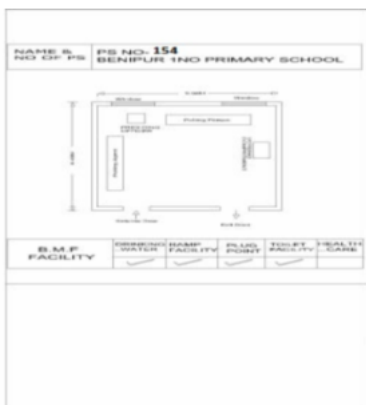

নির্বাচক নিবন্ধন আধিকারিকের স্বাক্ষর

Nazri Naksha

Google Map View

Polling Station Building Front View

Polling Station Front View

Cad View

Key MAP View

1	SQP1702646	নাম : চাঁদবানু বিবি স্বামীর নাম: সাদিকুল সেখ বাড়ির নং : n0048 বয়স : 33 লিঙ্গ : মহিলা	ফটো উপলব্ধ	2	KSM2093664	নাম : ইসমেতারা বিবি স্বামীর নাম: সাইদ হোসেন বাড়ির নং : n0120 বয়স : 43 লিঙ্গ : মহিলা	ফটো উপলব্ধ	3	SQP1702604	নাম : মইনুল হক পিতার নাম: বাবুল আলি বাড়ির নং : n0022 বয়স : 30 লিঙ্গ : পুরুষ	ফটো উপলব্ধ
4	SQP0935023	নাম : সাকিব হোসেন পিতার নাম: লিয়াকত আলী বাড়ির নং : n0129 বয়স : 35 লিঙ্গ : পুরুষ	ফটো উপলব্ধ	5	SQP1055912	নাম : রেজিনা খাতুন বিবি স্বামীর নাম: সেলিম সেখ বাড়ির নং : n0015 বয়স : 37 লিঙ্গ : মহিলা	ফটো উপলব্ধ	6	SQP1056225	নাম : সুলেখা খাতুন বিবি স্বামীর নাম: আনসারুল সেখ বাড়ির নং : n0013 বয়স : 43 লিঙ্গ : মহিলা	ফটো উপলব্ধ
7	WB/09/056/330128	নাম : রিজিয়া বিবি স্বামীর নাম: একসাদ আলী বাড়ির নং : n0013 বয়স : 82 লিঙ্গ : মহিলা	ফটো উপলব্ধ	8	SQP0497024	নাম : লালবানু বেওয়া পিতার নাম: তাহসেন সেখ বাড়ির নং : n0047 বয়স : 49 লিঙ্গ : মহিলা	ফটো উপলব্ধ	9	SQP2100493	নাম : মাইনুল সেখ পিতার নাম: তাহসেন সেখ বাড়ির নং : n0047 বয়স : 59 লিঙ্গ : পুরুষ	ফটো উপলব্ধ
10	SQP2121770	নাম : রিজিয়া বিবি স্বামীর নাম: তাহসেন সেখ বাড়ির নং : n0047 বয়স : 81 লিঙ্গ : মহিলা	ফটো উপলব্ধ	11	SQP1368836	নাম : আকমল পিতার নাম: একতার আলি বাড়ির নং : n0033 বয়স : 32 লিঙ্গ : পুরুষ	ফটো উপলব্ধ	12	KSM2370914	নাম : রুবিয়া খাতুন পিতার নাম: আব্দুল আওয়াল বাড়ির নং : n0009 বয়স : 41 লিঙ্গ : মহিলা	ফটো উপলব্ধ
13	SQP2114494	নাম : সামিনা বিবি স্বামীর নাম: আঃ আওয়াল বাড়ির নং : n0009 বয়স : 56 লিঙ্গ : মহিলা	ফটো উপলব্ধ	14	SQP2121275	নাম : আবদুল আওয়াল পিতার নাম: সিদ্দিক হোসেন বাড়ির নং : n0009 বয়স : 61 লিঙ্গ : পুরুষ	ফটো উপলব্ধ	15	SQP2896629	নাম : একতার আলি পিতার নাম: কুরবান আলি বাড়ির নং : n0033 বয়স : 57 লিঙ্গ : পুরুষ	ফটো উপলব্ধ
16	SQP0498709	নাম : মাকসুদা বিবি স্বামীর নাম: হানজেলা সেখ বাড়ির নং : n0033 বয়স : 40 লিঙ্গ : মহিলা	ফটো উপলব্ধ	17	SQP0498691	নাম : হানজেলা সেখ পিতার নাম: কুরবান আলী বাড়ির নং : n0033 বয়স : 41 লিঙ্গ : পুরুষ	ফটো উপলব্ধ	18	SQP1369032	নাম : সনালী খাতুন বিবি স্বামীর নাম: আমির হামজা বাড়ির নং : n0024 বয়স : 41 লিঙ্গ : মহিলা	ফটো উপলব্ধ
19	KSM2372340	নাম : মোঃ সাইমুদ্দিন পিতার নাম: বেবুল হোসেন বাড়ির নং : n0024 বয়স : 39 লিঙ্গ : পুরুষ	ফটো উপলব্ধ	20	WB/09/056/330145	নাম : আলেমজান বিবি স্বামীর নাম: কুরবান বাড়ির নং : n0024 বয়স : 77 লিঙ্গ : মহিলা	ফটো উপলব্ধ	21	SQP1608348	নাম : হাজেরা খাতুন বিবি স্বামীর নাম: মোঃ পাইনুল হক বাড়ির নং : n0022 বয়স : 29 লিঙ্গ : মহিলা	ফটো উপলব্ধ
22	SQP2154615	নাম : রুবিয়া বিবি স্বামীর নাম: বাবুল আলি বাড়ির নং : n0022 বয়স : 56 লিঙ্গ : মহিলা	ফটো উপলব্ধ	23	SQP2148732	নাম : সালেমা বিবি স্বামীর নাম: আলী হোসেন বাড়ির নং : n0022 বয়স : 81 লিঙ্গ : মহিলা	ফটো উপলব্ধ	24	WB/09/056/330361	নাম : রোওসনা বেওয়া স্বামীর নাম: নুহিরুদ্দিন বাড়ির নং : n0019 বয়স : 62 লিঙ্গ : মহিলা	ফটো উপলব্ধ
25	SQP1608405	নাম : হাসানুরজামান পিতার নাম: আব্দুল বাসির বাড়ির নং : n0006 বয়স : 30 লিঙ্গ : পুরুষ	ফটো উপলব্ধ	26	SQP2131449	নাম : আব্দুল বাসির পিতার নাম: আইনুদ্দিন সেখ বাড়ির নং : n0006 বয়স : 62 লিঙ্গ : পুরুষ	ফটো উপলব্ধ	27	SQP1608280	নাম : রেবীনা বিবি স্বামীর নাম: নাজিমুদ্দিন সেখ বাড়ির নং : n0043 বয়স : 31 লিঙ্গ : মহিলা	ফটো উপলব্ধ
28	KSM2093490	নাম : জিয়াউর রহমান পিতার নাম: আব্দুল আওয়াল বাড়ির নং : n0043 বয়স : 45 লিঙ্গ : পুরুষ	ফটো উপলব্ধ	29	SQP2169399	নাম : রুজ্জফা বিবি স্বামীর নাম: আব্দুল আওয়াল বাড়ির নং : n0043 বয়স : 65 লিঙ্গ : মহিলা	ফটো উপলব্ধ	30	SQP1640846	নাম : সামিম আকতার পিতার নাম: আহাদ আলি বাড়ির নং : n0048 বয়স : 29 লিঙ্গ : পুরুষ	ফটো উপলব্ধ