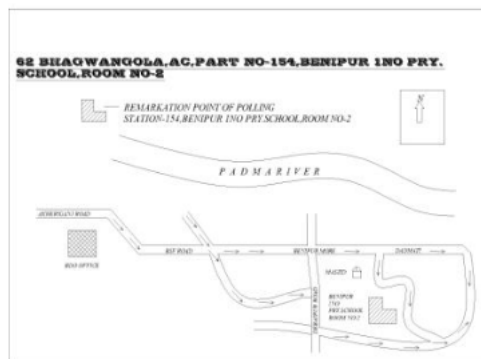

নির্বাচক নিবন্ধন আধিকারিকের স্বাক্ষর

Nazri Naksha

Google Map View

Polling Station Building Front View

Polling Station Front View

Cad View

Key MAP View

1	SQP1702646	নাম : চাঁদবানু বিবি স্বামীর নাম: সাদিকুল সেখ বাড়ির নং : n0048 বয়স : 33 লিঙ্গ : মহিলা	ফটো উপলব্ধ	2	KSM2093664	নাম : ইসমেতারা বিবি স্বামীর নাম: সাইদ হোসেন বাড়ির নং : n0120 বয়স : 43 লিঙ্গ : মহিলা	ফটো উপলব্ধ	3	SQP1702604	নাম : মইনুল হক পিতার নাম: বাবুল আলি বাড়ির নং : n0022 বয়স : 30 লিঙ্গ : পুরুষ	ফটো উপলব্ধ
4	SQP0935023	নাম : সাকিব হোসেন পিতার নাম: লিয়াকত আলী বাড়ির নং : n0129 বয়স : 35 লিঙ্গ : পুরুষ	ফটো উপলব্ধ	5	SQP1055912	নাম : রেজিনা খাতুন বিবি স্বামীর নাম: সেলিম সেখ বাড়ির নং : n0015 বয়স : 37 লিঙ্গ : মহিলা	ফটো উপলব্ধ	6	SQP1056225	নাম : সুলেখা খাতুন বিবি স্বামীর নাম: আনসারুল সেখ বাড়ির নং : n0013 বয়স : 43 লিঙ্গ : মহিলা	ফটো উপলব্ধ
7	WB/09/056/330128	নাম : রিজিয়া বিবি স্বামীর নাম: একসাদ আলী বাড়ির নং : n0013 বয়স : 82 লিঙ্গ : মহিলা	ফটো উপলব্ধ	8	SQP0497024	নাম : লালবানু বেওয়া পিতার নাম: তাহসেন সেখ বাড়ির নং : n0047 বয়স : 49 লিঙ্গ : মহিলা	ফটো উপলব্ধ	9	SQP2100493	নাম : মাইনুল সেখ পিতার নাম: তাহসেন সেখ বাড়ির নং : n0047 বয়স : 59 লিঙ্গ : পুরুষ	ফটো উপলব্ধ
10	SQP2121770	নাম : রিজিয়া বিবি স্বামীর নাম: তাহসেন সেখ বাড়ির নং : n0047 বয়স : 81 লিঙ্গ : মহিলা	ফটো উপলব্ধ	11	SQP1368836	নাম : আকমল পিতার নাম: একতার আলি বাড়ির নং : n0033 বয়স : 32 লিঙ্গ : পুরুষ	ফটো উপলব্ধ	12	KSM2370914	নাম : রুবিয়া খাতুন পিতার নাম: আব্দুল আওয়াল বাড়ির নং : n0009 বয়স : 41 লিঙ্গ : মহিলা	ফটো উপলব্ধ
13	SQP2114494	নাম : সামিনা বিবি স্বামীর নাম: আঃ আওয়াল বাড়ির নং : n0009 বয়স : 56 লিঙ্গ : মহিলা	ফটো উপলব্ধ	14	SQP2121275	নাম : আবদুল আওয়াল পিতার নাম: সিদ্দিক হোসেন বাড়ির নং : n0009 বয়স : 61 লিঙ্গ : পুরুষ	ফটো উপলব্ধ	15	SQP2896629	নাম : একতার আলি পিতার নাম: কুরবান আলি বাড়ির নং : n0033 বয়স : 57 লিঙ্গ : পুরুষ	ফটো উপলব্ধ
16	SQP0498709	নাম : মাকসুদা বিবি স্বামীর নাম: হানজেলা সেখ বাড়ির নং : n0033 বয়স : 40 লিঙ্গ : মহিলা	ফটো উপলব্ধ	17	SQP0498691	নাম : হানজেলা সেখ পিতার নাম: কুরবান আলী বাড়ির নং : n0033 বয়স : 41 লিঙ্গ : পুরুষ	ফটো উপলব্ধ	18	SQP1369032	নাম : সনালী খাতুন বিবি স্বামীর নাম: আমির হামজা বাড়ির নং : n0024 বয়স : 41 লিঙ্গ : মহিলা	ফটো উপলব্ধ
19	KSM2372340	নাম : মোঃ সাইমুদ্দিন পিতার নাম: বেবুল হোসেন বাড়ির নং : n0024 বয়স : 39 লিঙ্গ : পুরুষ	ফটো উপলব্ধ	20	WB/09/056/330145	নাম : আলেমজান বিবি স্বামীর নাম: কুরবান বাড়ির নং : n0024 বয়স : 77 লিঙ্গ : মহিলা	ফটো উপলব্ধ	21	SQP1608348	নাম : হাজেরা খাতুন বিবি স্বামীর নাম: মোঃ পাইনুল হক বাড়ির নং : n0022 বয়স : 29 লিঙ্গ : মহিলা	ফটো উপলব্ধ
22	SQP2154615	নাম : রুবিয়া বিবি স্বামীর নাম: বাবুল আলি বাড়ির নং : n0022 বয়স : 56 লিঙ্গ : মহিলা	ফটো উপলব্ধ	23	SQP2148732	নাম : সালেমা বিবি স্বামীর নাম: আলী হোসেন বাড়ির নং : n0022 বয়স : 81 লিঙ্গ : মহিলা	ফটো উপলব্ধ	24	WB/09/056/330361	নাম : রোওসনা বেওয়া স্বামীর নাম: নুহিরুদ্দিন বাড়ির নং : n0019 বয়স : 62 লিঙ্গ : মহিলা	ফটো উপলব্ধ
25	SQP1608405	নাম : হাসানুরজামান পিতার নাম: আব্দুল বাসির বাড়ির নং : n0006 বয়স : 30 লিঙ্গ : পুরুষ	ফটো উপলব্ধ	26	SQP2131449	নাম : আব্দুল বাসির পিতার নাম: আইনুদ্দিন সেখ বাড়ির নং : n0006 বয়স : 62 লিঙ্গ : পুরুষ	ফটো উপলব্ধ	27	SQP1608280	নাম : রেবীনা বিবি স্বামীর নাম: নাজিমুদ্দিন সেখ বাড়ির নং : n0043 বয়স : 31 লিঙ্গ : মহিলা	ফটো উপলব্ধ
28	KSM2093490	নাম : জিয়াউর রহমান পিতার নাম: আব্দুল আওয়াল বাড়ির নং : n0043 বয়স : 45 লিঙ্গ : পুরুষ	ফটো উপলব্ধ	29	SQP2169399	নাম : রুজ্জফা বিবি স্বামীর নাম: আব্দুল আওয়াল বাড়ির নং : n0043 বয়স : 65 লিঙ্গ : মহিলা	ফটো উপলব্ধ	30	SQP1640846	নাম : সামিম আকতার পিতার নাম: আহাদ আলি বাড়ির নং : n0048 বয়স : 29 লিঙ্গ : পুরুষ	ফটো উপলব্ধ