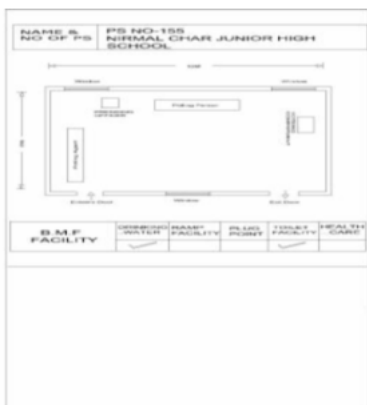

নির্বাচক নিবন্ধন আধিকারিকের স্বাক্ষর

Nazri Naksha

Google Map View

Polling Station Building Front View

Polling Station Front View

Cad View

Key MAP View

1 নাম : রেহেনা বিবি স্বামীর নাম: রবিউল হক বাড়ির নং : n0013 বয়স : 32 লিঙ্গ : মহিলা	SQP2321875 ফটো উপলব্ধ	2 নাম : মেমজান বিবি স্বামীর নাম: তাহির সেখ বাড়ির নং : n0128 বয়স : 50 লিঙ্গ : মহিলা	SQP0594119 ফটো উপলব্ধ	3 নাম : সরিফ আজিজ পিতার নাম: মইদুল ইসলাম বাড়ির নং : N0020 বয়স : 32 লিঙ্গ : পুরুষ	SQP1249325 ফটো উপলব্ধ
4 নাম : সেরাজুল হক পিতার নাম: জুনায়েদ সেখ বাড়ির নং : n0013 বয়স : 62 লিঙ্গ : পুরুষ	SQP0499426 ফটো উপলব্ধ	5 নাম : রবিউল হক পিতার নাম: শামশুল হোদা বাড়ির নং : n0013 বয়স : 40 লিঙ্গ : পুরুষ	SQP0500546 ফটো উপলব্ধ	6 নাম : হাসানুরজ্জামান পিতার নাম: সাইফুল ইসলাম বাড়ির নং : এন0070 বয়স : 29 লিঙ্গ : পুরুষ	SQP1924687 ফটো উপলব্ধ
7 নাম : আহেরুদ্দিন পিতার নাম: এস মহাম্মাদ বাড়ির নং : এন0028 বয়স : 41 লিঙ্গ : পুরুষ	SQP1924737 ফটো উপলব্ধ	8 নাম : আরজিনা বিবি স্বামীর নাম: রুবাইদুল সেখ বাড়ির নং : এন0009 বয়স : 26 লিঙ্গ : মহিলা	SQP1924786 ফটো উপলব্ধ	9 নাম : রুবাইদুল সেখ পিতার নাম: আক্কেল সেখ বাড়ির নং : এন0111 বয়স : 43 লিঙ্গ : পুরুষ	KSM2139798 ফটো উপলব্ধ
10 নাম : আশিক আজিজ পিতার নাম: ময়দুল ইসলাম বাড়ির নং : এন0020 বয়স : 29 লিঙ্গ : পুরুষ	SQP1640838 ফটো উপলব্ধ	11 নাম : রাজিবুল ইসলাম পিতার নাম: মহাসিন সেখ বাড়ির নং : এন0037 বয়স : 32 লিঙ্গ : পুরুষ	SQP1744895 ফটো উপলব্ধ	12 নাম : আমেজান খাতুন স্বামীর নাম: তাহাদির সেখ বাড়ির নং : এন0037 বয়স : 30 লিঙ্গ : মহিলা	SQP1499979 ফটো উপলব্ধ
13 নাম : উম্মে সালামা খাতুন স্বামীর নাম: তারিক আজিজ বাড়ির নং : n0020 বয়স : 24 লিঙ্গ : মহিলা	SQP2322931 ফটো উপলব্ধ	14 নাম : তাহাদির সেখ পিতার নাম: মহাসিন সেখ বাড়ির নং : এন0037 বয়স : 36 লিঙ্গ : পুরুষ	SQP1501923 ফটো উপলব্ধ	15 নাম : জ্যোত্সনা বেওয়া স্বামীর নাম: একরাম সেখ বাড়ির নং : n0009 বয়স : 56 লিঙ্গ : মহিলা	SQP2385987 ফটো উপলব্ধ
16 নাম : মোঃ রাফিকুল ইসলাম পিতার নাম: একরাম আলি বাড়ির নং : n0009 বয়স : 36 লিঙ্গ : পুরুষ	KSM2504546 ফটো উপলব্ধ	17 নাম : আর্জিয়া বিবি স্বামীর নাম: রাজিবুল ইসলাম বাড়ির নং : এন0037 বয়স : 28 লিঙ্গ : মহিলা	SQP1744879 ফটো উপলব্ধ	18 নাম : রিনা বিবি স্বামীর নাম: আব্দুল কাশেম বাড়ির নং : N0009 বয়স : 51 লিঙ্গ : মহিলা	SQP1924802 ফটো উপলব্ধ
19 নাম : ফিরোজা বিবি স্বামীর নাম: সাইনুদ্দিন সেখ বাড়ির নং : n0121 বয়স : 46 লিঙ্গ : মহিলা	KSM2720373 ফটো উপলব্ধ	20 নাম : ছালা বিবি স্বামীর নাম: মহাসিন সেখ বাড়ির নং : এন0037 বয়স : 62 লিঙ্গ : মহিলা	SQP2783405 ফটো উপলব্ধ	21 নাম : নিলীমা খাতুন স্বামীর নাম: সরিফ আজিজ বাড়ির নং : এন0020 বয়স : 24 লিঙ্গ : মহিলা	SQP2610616 ফটো উপলব্ধ
22 নাম : তাসরিন আকতার পিতার নাম: মুলক জান সেখ বাড়ির নং : এন0015 বয়স : 25 লিঙ্গ : মহিলা	SQP1924752 ফটো উপলব্ধ	23 নাম : তারিক আজিজ পিতার নাম: মইদুল ইসলাম বাড়ির নং : N0000 বয়স : 34 লিঙ্গ : পুরুষ	SQP1056175 ফটো উপলব্ধ	24 নাম : ইয়াসিন আরাফীত মায়ের নাম: মুনুফি বিবি বাড়ির নং : এন00270 বয়স : 26 লিঙ্গ : পুরুষ	SQP1924463 ফটো উপলব্ধ
25 নাম : সুজোন সেখ পিতার নাম: আয়ব আলি বাড়ির নং : এন0130 বয়স : 23 লিঙ্গ : পুরুষ	SQP2657211 ফটো উপলব্ধ	26 নাম : আয়ব আলি পিতার নাম: আদির সেখ বাড়ির নং : n0130 বয়স : 55 লিঙ্গ : পুরুষ	KSM2138626 ফটো উপলব্ধ	27 নাম : সারমিনা বিবি স্বামীর নাম: সাফিকুল ইসলাম বাড়ির নং : n0007 বয়স : 29 লিঙ্গ : মহিলা	SQP2322386 ফটো উপলব্ধ
28 নাম : কাসেম আলি পিতার নাম: ফজল সেখ বাড়ির নং : n0007 বয়স : 64 লিঙ্গ : পুরুষ	WB/09/056/330553 ফটো উপলব্ধ	29 নাম : মেসবাউল সেখ পিতার নাম: কাসেম আলি বাড়ির নং : n0007 বয়স : 34 লিঙ্গ : পুরুষ	SQP1056803 ফটো উপলব্ধ	30 নাম : সাফিকুল ইসলাম পিতার নাম: কাসেম আলী বাড়ির নং : n0007 বয়স : 35 লিঙ্গ : পুরুষ	SQP1056779 ফটো উপলব্ধ