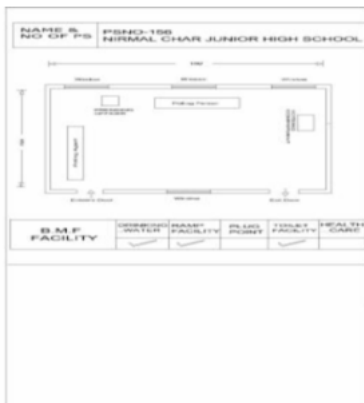

নির্বাচক নিবন্ধন আধিকারিকের স্বাক্ষর

Nazri Naksha

Google Map View

Polling Station Building Front View

Polling Station Front View

Cad View

Key MAP View

1	SQP1058023	নাম : টগরা বিবি স্বামীর নাম: ইকবাল হোসেন বাড়ির নং : n0028 বয়স : 36 লিঙ্গ : মহিলা	ফটো উপলব্ধ	2	SQP1058049	নাম : ইকবাল হোসেন স্বামীর নাম: ইকবাল হোসেন পিতার নাম: জবির সেখ বাড়ির নং : n0028 বয়স : 40 লিঙ্গ : পুরুষ	ফটো উপলব্ধ	3	WB/09/056/333084	নাম : ফেরদৌসী বেগম বেওয়া স্বামীর নাম: জবির বাড়ির নং : n0028 বয়স : 57 লিঙ্গ : মহিলা	ফটো উপলব্ধ
4	SQP1057595	নাম : ছোবি বিবি স্বামীর নাম: মুস্তাকিম সেখ বাড়ির নং : n0027 বয়স : 35 লিঙ্গ : মহিলা	ফটো উপলব্ধ	5	SQP1501857	নাম : জ্যোৎস্না বিবি স্বামীর নাম: মোঃ উকিল সেখ বাড়ির নং : n0027 বয়স : 36 লিঙ্গ : মহিলা	ফটো উপলব্ধ	6	WB/09/056/333082	নাম : মুস্তাকিম সেখ পিতার নাম: মজিত বাড়ির নং : n0027 বয়স : 50 লিঙ্গ : পুরুষ	ফটো উপলব্ধ
7	KSM2373330	নাম : রেণু বিবি স্বামীর নাম: মজিত বাড়ির নং : n0027 বয়স : 67 লিঙ্গ : মহিলা	ফটো উপলব্ধ	8	KSM2374783	নাম : মঞ্জু উকিল সেখ পিতার নাম: মজিত সেখ বাড়ির নং : n0027 বয়স : 43 লিঙ্গ : পুরুষ	ফটো উপলব্ধ	9	SQP1370071	নাম : রাকিবুল ইসলাম পিতার নাম: জয়নাল সেখ বাড়ির নং : n0025 বয়স : 36 লিঙ্গ : পুরুষ	ফটো উপলব্ধ
10	WB/09/056/339099	নাম : হাসেনবানু বেওয়া স্বামীর নাম: এহসান বাড়ির নং : n0132 বয়স : 74 লিঙ্গ : মহিলা	ফটো উপলব্ধ	11	KSM2372845	নাম : রাজ্জাক সেখ পিতার নাম: জবেদ সেখ বাড়ির নং : n0131 বয়স : 52 লিঙ্গ : পুরুষ	ফটো উপলব্ধ	12	WB/09/056/339350	নাম : নুরুল ইসলাম পিতার নাম: জবেদ সেখ বাড়ির নং : n0131 বয়স : 59 লিঙ্গ : পুরুষ	ফটো উপলব্ধ
13	WB/09/056/339352	নাম : সানুয়ারা বেওয়া স্বামীর নাম: জবেদ বাড়ির নং : n0131 বয়স : 94 লিঙ্গ : মহিলা	ফটো উপলব্ধ	14	SQP2949568	নাম : সেলিনা বিবি স্বামীর নাম: রাজ্জাক সেখ বাড়ির নং : 00 বয়স : 55 লিঙ্গ : মহিলা	ফটো উপলব্ধ	15	KSM2714038	নাম : জিয়ারুল সেখ পিতার নাম: জেহেদ আলী বাড়ির নং : n0023 বয়স : 37 লিঙ্গ : পুরুষ	ফটো উপলব্ধ
16	SQP1058270	নাম : মিলন সেখ পিতার নাম: রসিদ সেখ বাড়ির নং : n0125 বয়স : 36 লিঙ্গ : পুরুষ	ফটো উপলব্ধ	17	SQP1608793	নাম : গোলাম মোস্তাফিজ পিতার নাম: রশিদ সেখ বাড়ির নং : n0125 বয়স : 42 লিঙ্গ : পুরুষ	ফটো উপলব্ধ	18	SQP2889764	নাম : বিজলা বিবি স্বামীর নাম: রশিদ সেখ বাড়ির নং : n0125 বয়স : 65 লিঙ্গ : মহিলা	ফটো উপলব্ধ
19	KSM2372514	নাম : সেলিনা বেওয়া মায়ের নাম: আঙ্গুরা বেওয়া বাড়ির নং : n0123 বয়স : 52 লিঙ্গ : মহিলা	ফটো উপলব্ধ	20	WB/09/056/333117	নাম : আঞ্জুরা বেওয়া স্বামীর নাম: লালমহাম্মদ বাড়ির নং : n0055 বয়স : 87 লিঙ্গ : মহিলা	ফটো উপলব্ধ	21	SQP1249994	নাম : কল্পনা বিবি স্বামীর নাম: মিতুন সেখ বাড়ির নং : n0115 বয়স : 33 লিঙ্গ : মহিলা	ফটো উপলব্ধ
22	SQP1057801	নাম : মিতুন সেখ পিতার নাম: বাউ সেখ বাড়ির নং : n0115 বয়স : 36 লিঙ্গ : পুরুষ	ফটো উপলব্ধ	23	SQP1501865	নাম : রাজিব সেখ পিতার নাম: লাল সেখ বাড়ির নং : n0139 বয়স : 37 লিঙ্গ : পুরুষ	ফটো উপলব্ধ	24	SQP1369677	নাম : রাসেমা বিবি স্বামীর নাম: তজব আলি বাড়ির নং : n0047 বয়স : 32 লিঙ্গ : মহিলা	ফটো উপলব্ধ
25	KSM2504751	নাম : তজব আলি পিতার নাম: গিয়াসুদ্দিন বাড়ির নং : n0047 বয়স : 38 লিঙ্গ : পুরুষ	ফটো উপলব্ধ	26	WB/09/056/333173	নাম : সাকিনা বিবি স্বামীর নাম: আজারুল বাড়ির নং : n0081 বয়স : 51 লিঙ্গ : মহিলা	ফটো উপলব্ধ	27	KSM2714251	নাম : সেজারুল সেখ পিতার নাম: আজারুল সেখ বাড়ির নং : n0076 বয়স : 38 লিঙ্গ : পুরুষ	ফটো উপলব্ধ
28	WB/09/056/333172	নাম : আজারুল সেখ পিতার নাম: রুস্তম বাড়ির নং : n0076 বয়স : 57 লিঙ্গ : পুরুষ	ফটো উপলব্ধ	29	WB/09/056/333159	নাম : রেজাউল সেখ পিতার নাম: নকিমুদ্দিন সেখ বাড়ির নং : n0076 বয়স : 57 লিঙ্গ : পুরুষ	ফটো উপলব্ধ	30	KSM2713808	নাম : বেবি বিবি স্বামীর নাম: রুহুল সেখ বাড়ির নং : n0076 বয়স : 41 লিঙ্গ : মহিলা	ফটো উপলব্ধ