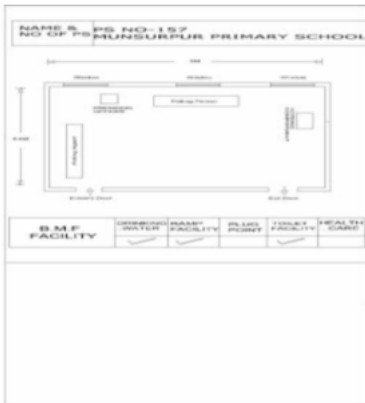

নির্বাচক নিবন্ধন আধিকারিকের স্বাক্ষর

Nazri Naksha

Google Map View

Polling Station Building Front View

Polling Station Front View

Cad View

Key MAP View

1	SQP2089571	নাম : আমেনা বেওয়া স্বামীর নাম: মাসাদুল হোসেন বাড়ির নং : n0002 বয়স : 81 লিঙ্গ : মহিলা	ফটো উপলব্ধ	2	SQP2902534	নাম : হাবিবুর পিতার নাম: ওলি মহম্মদ বাড়ির নং : এন0271 বয়স : 55 লিঙ্গ : পুরুষ	ফটো উপলব্ধ	3	KSM2097087	নাম : কায়ফা বিবি স্বামীর নাম: হাবিবুর বাড়ির নং : n0270 বয়স : 46 লিঙ্গ : মহিলা	ফটো উপলব্ধ
4	KSM2632081	নাম : সাদ্দাম হোসেন পিতার নাম: রুহুল আমিন বাড়ির নং : n0269 বয়স : 38 লিঙ্গ : পুরুষ	ফটো উপলব্ধ	5	KSM1424191	নাম : মিনারুল সেখ পিতার নাম: মুঞ্জুর সেখ বাড়ির নং : n0043 বয়স : 51 লিঙ্গ : পুরুষ	ফটো উপলব্ধ	6	WB/09/056/339012	নাম : হাসেনা বেওয়া স্বামীর নাম: মুঞ্জুর আলী বাড়ির নং : n0043 বয়স : 91 লিঙ্গ : মহিলা	ফটো উপলব্ধ
7	KSM1423680	নাম : তুর্জেমা বিবি স্বামীর নাম: জাকির হোসেন বাড়ির নং : n0093 বয়স : 52 লিঙ্গ : মহিলা	ফটো উপলব্ধ	8	KSM2374106	নাম : পিয়ারুল সেখ পিতার নাম: সুজমার্ন বাড়ির নং : n0085 বয়স : 44 লিঙ্গ : পুরুষ	ফটো উপলব্ধ	9	SQP1173475	নাম : রাকেশ রশিদ পিতার নাম: আব্দুর রশিদ বাড়ির নং : এন0074 বয়স : 32 লিঙ্গ : পুরুষ	ফটো উপলব্ধ
10	SQP2895183	নাম : আব্দুর রশিদ পিতার নাম: আফাজুদ্দিন সেখ বাড়ির নং : এন0074 বয়স : 62 লিঙ্গ : পুরুষ	ফটো উপলব্ধ	11	KSM2097673	নাম : সফিকুল হক পিতার নাম: লাল মহম্মদ বাড়ির নং : n0065 বয়স : 46 লিঙ্গ : পুরুষ	ফটো উপলব্ধ	12	KSM2714426	নাম : লালন সেখ পিতার নাম: অয়দুল সেখ বাড়ির নং : n0006 বয়স : 39 লিঙ্গ : পুরুষ	ফটো উপলব্ধ
13	KSM2714418	নাম : হাসানুল সেখ পিতার নাম: অয়দুল সেখ বাড়ির নং : n0006 বয়স : 41 লিঙ্গ : পুরুষ	ফটো উপলব্ধ	14	WB/09/056/336581	নাম : মিনারা বিবি স্বামীর নাম: অয়দুল সেখ বাড়ির নং : n0006 বয়স : 66 লিঙ্গ : মহিলা	ফটো উপলব্ধ	15	WB/09/056/336580	নাম : অয়দুল সেখ পিতার নাম: মেজাত সেখ বাড়ির নং : n0006 বয়স : 71 লিঙ্গ : পুরুষ	ফটো উপলব্ধ
16	SQP1058668	নাম : জয়েদা বিবি স্বামীর নাম: মিনারুল বাড়ির নং : n0043 বয়স : 39 লিঙ্গ : মহিলা	ফটো উপলব্ধ	17	SQP1058643	নাম : জরিনা বিবি স্বামীর নাম: তারিকুল ইসলাম বাড়ির নং : n0057 বয়স : 51 লিঙ্গ : মহিলা	ফটো উপলব্ধ	18	KSM2741585	নাম : সাইদুল ইসলাম পিতার নাম: নাস্তুর হাজী বাড়ির নং : n0057 বয়স : 76 লিঙ্গ : পুরুষ	ফটো উপলব্ধ
19	WB/09/056/564124	নাম : ফিরোজা বিবি স্বামীর নাম: সহিদুল ইসলাম বাড়ির নং : n0057 বয়স : 81 লিঙ্গ : মহিলা	ফটো উপলব্ধ	20	WB/09/056/339014	নাম : শামসুন্নেহার খাতুন পিতার নাম: মুনজুর আলী বাড়ির নং : n0045 বয়স : 61 লিঙ্গ : মহিলা	ফটো উপলব্ধ	21	SQP1370527	নাম : লিলুফা বিবি স্বামীর নাম: মিতুন সেখ বাড়ির নং : এন0051 বয়স : 32 লিঙ্গ : মহিলা	ফটো উপলব্ধ
22	SQP1173285	নাম : মিতুন সেখ পিতার নাম: আব্দুল সেখ বাড়ির নং : n0057 বয়স : 43 লিঙ্গ : পুরুষ	ফটো উপলব্ধ	23	KSM2097178	নাম : আয়েষা বিবি স্বামীর নাম: মবিরুল সেখ বাড়ির নং : n0058 বয়স : 43 লিঙ্গ : মহিলা	ফটো উপলব্ধ	24	KSM2097160	নাম : মবিরুল সেখ পিতার নাম: আব্দুল সেখ বাড়ির নং : n0058 বয়স : 47 লিঙ্গ : পুরুষ	ফটো উপলব্ধ
25	WB/09/056/336514	নাম : আফরোজা বিবি স্বামীর নাম: আব্দুল সেখ বাড়ির নং : n0058 বয়স : 86 লিঙ্গ : মহিলা	ফটো উপলব্ধ	26	WB/09/056/339098	নাম : সাহেব সেখ পিতার নাম: শাজাহান সেখ বাড়ির নং : এন0215 বয়স : 49 লিঙ্গ : পুরুষ	ফটো উপলব্ধ	27	WB/09/056/339313	নাম : নিরলা বিবি স্বামীর নাম: সাহেব সেখ বাড়ির নং : এন0215 বয়স : 53 লিঙ্গ : মহিলা	ফটো উপলব্ধ
28	WB/09/056/339024	নাম : রুহমা বেওয়া স্বামীর নাম: মাজদার সেখ বাড়ির নং : n0049 বয়স : 91 লিঙ্গ : মহিলা	ফটো উপলব্ধ	29	SQP2868388	নাম : তারিকুল ইসলাম পিতার নাম: সাইদুল ইসলাম বাড়ির নং : এন0057 বয়স : 50 লিঙ্গ : পুরুষ	ফটো উপলব্ধ	30	SQP1927086	নাম : আলামিন সেখ পিতার নাম: টিয়ারুল সেখ বাড়ির নং : এন0033 বয়স : 27 লিঙ্গ : পুরুষ	ফটো উপলব্ধ