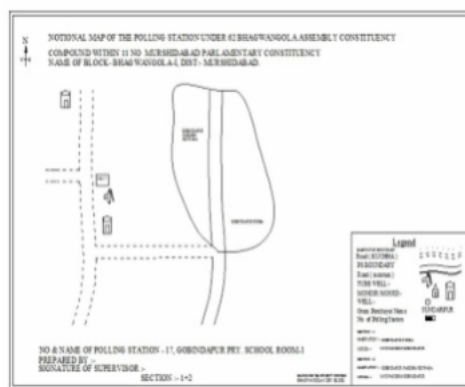

নির্বাচক নিবন্ধন আধিকারিকের স্বাক্ষর

Nazri Naksha

Google Map View

Polling Station Building Front View

Polling Station Front View

Cad View

Key MAP View

1 নাম : জাহিয়া বিবি স্বামীর নাম: আঃ মজিদ সরকার বাড়ির নং : n0001 বয়স : 72 লিঙ্গ : মহিলা	SQP2947992	ফটো উপলব্ধ	2 নাম : উমেলা বিবি স্বামীর নাম: জাকির হোসেন বাড়ির নং : এন0004 বয়স : 46 লিঙ্গ : মহিলা	SQP2203479	ফটো উপলব্ধ	3 নাম : কম্পনা বিবি স্বামীর নাম: ঈশারুদ্দীন সেখ বাড়ির নং : n0033 বয়স : 44 লিঙ্গ : মহিলা	KSM2259547	ফটো উপলব্ধ
4 নাম : জাহাঙ্গীর সেখ পিতার নাম: আদিল সেখ বাড়ির নং : n0042 বয়স : 28 লিঙ্গ : পুরুষ	SQP1654052	ফটো উপলব্ধ	5 নাম : ময়না বিবি স্বামীর নাম: জাকির হোসেন বাড়ির নং : এন0004 বয়স : 47 লিঙ্গ : মহিলা	KSM2480861	ফটো উপলব্ধ	6 নাম : সাবিনা বেওয়া মায়ের নাম: আসাদুল সেখ বাড়ির নং : n0004 বয়স : 66 লিঙ্গ : মহিলা	SQP0916239	ফটো উপলব্ধ
7 নাম : মনসুর সেখ পিতার নাম: মোকারিম সেখ বাড়ির নং : এন0123 বয়স : 42 লিঙ্গ : পুরুষ	KSM1924810	ফটো উপলব্ধ	8 নাম : সাবিলা বিবি স্বামীর নাম: মনসুর সেখ বাড়ির নং : এন0123 বয়স : 43 লিঙ্গ : মহিলা	KSM2260883	ফটো উপলব্ধ	9 নাম : আজারুল সেখ পিতার নাম: জাকির হোসেন বাড়ির নং : এন0004 বয়স : 28 লিঙ্গ : পুরুষ	SQP1653971	ফটো উপলব্ধ
10 নাম : হাসিনা খাতুন পিতার নাম: মুকারিম সেখ বাড়ির নং : এন0123 বয়স : 54 লিঙ্গ : মহিলা	WB/09/056/030302	ফটো উপলব্ধ	11 নাম : সিরাজুদ্দিন আহমেদ সেখ পিতার নাম: আঃ মজিদ সরকার বাড়ির নং : n0001 বয়স : 50 লিঙ্গ : পুরুষ	KSM1127489	ফটো উপলব্ধ	12 নাম : সমিরুল সেখ মায়ের নাম: কমেলা বেওয়া বাড়ির নং : n0067 বয়স : 31 লিঙ্গ : পুরুষ	SQP1779388	ফটো উপলব্ধ
13 নাম : রাহুল সেখ পিতার নাম: এমাজ আলী বাড়ির নং : n0008 বয়স : 27 লিঙ্গ : পুরুষ	SQP1779370	ফটো উপলব্ধ	14 নাম : রাহুল সেখ পিতার নাম: আব্দুল আজিজ সরকার বাড়ির নং : n0002 বয়স : 28 লিঙ্গ : পুরুষ	SQP1654094	ফটো উপলব্ধ	15 নাম : তারিকুল সেখ পিতার নাম: কালাম সেখ বাড়ির নং : এন0009 বয়স : 35 লিঙ্গ : পুরুষ	SQP1303940	ফটো উপলব্ধ
16 নাম : মানোয়ার বিবি স্বামীর নাম: আবুল কালাম বাড়ির নং : n0009 বয়স : 57 লিঙ্গ : মহিলা	WB/09/056/027366	ফটো উপলব্ধ	17 নাম : আবুল কালাম পিতার নাম: আজাহার আলী বাড়ির নং : n0009 বয়স : 64 লিঙ্গ : পুরুষ	KSM1918499	ফটো উপলব্ধ	18 নাম : হাবিবা খাতুন স্বামীর নাম: সইবুর রহমান বাড়ির নং : n0007 বয়স : 30 লিঙ্গ : মহিলা	SQP1569334	ফটো উপলব্ধ
19 নাম : সইবুর রহমান পিতার নাম: আজের আলি বাড়ির নং : n0007 বয়স : 32 লিঙ্গ : পুরুষ	SQP1303841	ফটো উপলব্ধ	20 নাম : নাজিরুল সেখ পিতার নাম: আজের আলি বাড়ির নং : n0007 বয়স : 45 লিঙ্গ : পুরুষ	KSM2224905	ফটো উপলব্ধ	21 নাম : হালেমা বিবি স্বামীর নাম: আজের আলি বাড়ির নং : n0007 বয়স : 64 লিঙ্গ : মহিলা	WB/09/056/027374	ফটো উপলব্ধ
22 নাম : হোসেন রফিকুল পিতার নাম: আজের আলি বাড়ির নং : n0004 বয়স : 50 লিঙ্গ : পুরুষ	KSM1129568	ফটো উপলব্ধ	23 নাম : ইনশানিয়াতুলেশা বিবি স্বামীর নাম: আ আজিজ সরকার বাড়ির নং : n0002 বয়স : 64 লিঙ্গ : মহিলা	WB/09/056/027401	ফটো উপলব্ধ	24 নাম : মাকসুদা বিবি স্বামীর নাম: সিরাজুদ্দিন আহমেদ বাড়ির নং : n0001 বয়স : 43 লিঙ্গ : মহিলা	SQP0047803	ফটো উপলব্ধ
25 নাম : আজের আলী পিতার নাম: নজের সেখ বাড়ির নং : n0007 বয়স : 62 লিঙ্গ : পুরুষ	KSM2259323	ফটো উপলব্ধ	26 নাম : ওলেমা বেওয়া পিতার নাম: আমজেদ মণ্ডল বাড়ির নং : n0028 বয়স : 39 লিঙ্গ : মহিলা	SQP0048173	ফটো উপলব্ধ	27 নাম : খাইরুল হক বিবি স্বামীর নাম: আদিল আলিম বাড়ির নং : n0027 বয়স : 38 লিঙ্গ : মহিলা	SQP0047993	ফটো উপলব্ধ
28 নাম : সার্জিনা খাতুন স্বামীর নাম: তাজুদ্দিন আহমেদ বাড়ির নং : n0001 বয়স : 31 লিঙ্গ : মহিলা	SQP1430263	ফটো উপলব্ধ	29 নাম : ঝুমা বিবি স্বামীর নাম: তারিকুল হক, বাড়ির নং : এন0113 বয়স : 27 লিঙ্গ : মহিলা	SQP1736214	ফটো উপলব্ধ	30 নাম : সেরাজুল সেখ পিতার নাম: আনোয়ার আলী বাড়ির নং : n0008 বয়স : 42 লিঙ্গ : পুরুষ	KSM2259364	ফটো উপলব্ধ