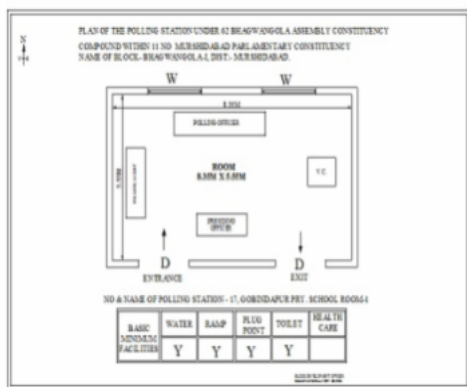

নির্বাচক নিবন্ধন আধিকারিকের স্বাক্ষর

Nazri Naksha

Google Map View

Polling Station Building Front View

Polling Station Front View

Cad View

Key MAP View

1 নাম : জাহিয়া বিবি স্বামীর নাম: আঃ মজিদ সরকার বাড়ির নং : n0001 বয়স : 72 লিঙ্গ : মহিলা	SQP2947992	ফটো উপলব্ধ	2 নাম : উমেলা বিবি স্বামীর নাম: জাকির হোসেন বাড়ির নং : এন0004 বয়স : 46 লিঙ্গ : মহিলা	SQP2203479	ফটো উপলব্ধ	3 নাম : কম্পনা বিবি স্বামীর নাম: ঈশারুদ্দীন সেখ বাড়ির নং : n0033 বয়স : 44 লিঙ্গ : মহিলা	KSM2259547	ফটো উপলব্ধ
4 নাম : জাহাঙ্গীর সেখ পিতার নাম: আদিল সেখ বাড়ির নং : n0042 বয়স : 28 লিঙ্গ : পুরুষ	SQP1654052	ফটো উপলব্ধ	5 নাম : ময়না বিবি স্বামীর নাম: জাকির হোসেন বাড়ির নং : এন0004 বয়স : 47 লিঙ্গ : মহিলা	KSM2480861	ফটো উপলব্ধ	6 নাম : সাবিনা বেওয়া মায়ের নাম: আসাদুল সেখ বাড়ির নং : n0004 বয়স : 66 লিঙ্গ : মহিলা	SQP0916239	ফটো উপলব্ধ
7 নাম : মনসুর সেখ পিতার নাম: মোকারিম সেখ বাড়ির নং : এন0123 বয়স : 42 লিঙ্গ : পুরুষ	KSM1924810	ফটো উপলব্ধ	8 নাম : সাবিলা বিবি স্বামীর নাম: মনসুর সেখ বাড়ির নং : এন0123 বয়স : 43 লিঙ্গ : মহিলা	KSM2260883	ফটো উপলব্ধ	9 নাম : আজারুল সেখ পিতার নাম: জাকির হোসেন বাড়ির নং : এন0004 বয়স : 28 লিঙ্গ : পুরুষ	SQP1653971	ফটো উপলব্ধ
10 নাম : হাসিনা খাতুন পিতার নাম: মুকারিম সেখ বাড়ির নং : এন0123 বয়স : 54 লিঙ্গ : মহিলা	WB/09/056/030302	ফটো উপলব্ধ	11 নাম : সিরাজুদ্দিন আহমেদ সেখ পিতার নাম: আঃ মজিদ সরকার বাড়ির নং : n0001 বয়স : 50 লিঙ্গ : পুরুষ	KSM1127489	ফটো উপলব্ধ	12 নাম : সমিরুল সেখ মায়ের নাম: কমেলা বেওয়া বাড়ির নং : n0067 বয়স : 31 লিঙ্গ : পুরুষ	SQP1779388	ফটো উপলব্ধ
13 নাম : রাহুল সেখ পিতার নাম: এমাজ আলী বাড়ির নং : n0008 বয়স : 27 লিঙ্গ : পুরুষ	SQP1779370	ফটো উপলব্ধ	14 নাম : রাহুল সেখ পিতার নাম: আব্দুল আজিজ সরকার বাড়ির নং : n0002 বয়স : 28 লিঙ্গ : পুরুষ	SQP1654094	ফটো উপলব্ধ	15 নাম : তারিকুল সেখ পিতার নাম: কালাম সেখ বাড়ির নং : এন0009 বয়স : 35 লিঙ্গ : পুরুষ	SQP1303940	ফটো উপলব্ধ
16 নাম : মানোয়ার বিবি স্বামীর নাম: আবুল কালাম বাড়ির নং : n0009 বয়স : 57 লিঙ্গ : মহিলা	WB/09/056/027366	ফটো উপলব্ধ	17 নাম : আবুল কালাম পিতার নাম: আজাহার আলী বাড়ির নং : n0009 বয়স : 64 লিঙ্গ : পুরুষ	KSM1918499	ফটো উপলব্ধ	18 নাম : হাবিবা খাতুন স্বামীর নাম: সইবুর রহমান বাড়ির নং : n0007 বয়স : 30 লিঙ্গ : মহিলা	SQP1569334	ফটো উপলব্ধ
19 নাম : সইবুর রহমান পিতার নাম: আজের আলি বাড়ির নং : n0007 বয়স : 32 লিঙ্গ : পুরুষ	SQP1303841	ফটো উপলব্ধ	20 নাম : নাজিরুল সেখ পিতার নাম: আজের আলি বাড়ির নং : n0007 বয়স : 45 লিঙ্গ : পুরুষ	KSM2224905	ফটো উপলব্ধ	21 নাম : হালেমা বিবি স্বামীর নাম: আজের আলি বাড়ির নং : n0007 বয়স : 64 লিঙ্গ : মহিলা	WB/09/056/027374	ফটো উপলব্ধ
22 নাম : হোসেন রফিকুল পিতার নাম: আজের আলি বাড়ির নং : n0004 বয়স : 50 লিঙ্গ : পুরুষ	KSM1129568	ফটো উপলব্ধ	23 নাম : ইনশানিয়াতুলেশা বিবি স্বামীর নাম: আ আজিজ সরকার বাড়ির নং : n0002 বয়স : 64 লিঙ্গ : মহিলা	WB/09/056/027401	ফটো উপলব্ধ	24 নাম : মাকসুদা বিবি স্বামীর নাম: সিরাজুদ্দিন আহমেদ বাড়ির নং : n0001 বয়স : 43 লিঙ্গ : মহিলা	SQP0047803	ফটো উপলব্ধ
25 নাম : আজের আলী পিতার নাম: নজের সেখ বাড়ির নং : n0007 বয়স : 62 লিঙ্গ : পুরুষ	KSM2259323	ফটো উপলব্ধ	26 নাম : ওলেমা বেওয়া পিতার নাম: আমজেদ মণ্ডল বাড়ির নং : n0028 বয়স : 39 লিঙ্গ : মহিলা	SQP0048173	ফটো উপলব্ধ	27 নাম : খাইরুল হক বিবি স্বামীর নাম: আদিল আলিম বাড়ির নং : n0027 বয়স : 38 লিঙ্গ : মহিলা	SQP0047993	ফটো উপলব্ধ
28 নাম : সার্জিনা খাতুন স্বামীর নাম: তাজুদ্দিন আহমেদ বাড়ির নং : n0001 বয়স : 31 লিঙ্গ : মহিলা	SQP1430263	ফটো উপলব্ধ	29 নাম : ঝুমা বিবি স্বামীর নাম: তারিকুল হক, বাড়ির নং : এন0113 বয়স : 27 লিঙ্গ : মহিলা	SQP1736214	ফটো উপলব্ধ	30 নাম : সেরাজুল সেখ পিতার নাম: আনোয়ার আলী বাড়ির নং : n0008 বয়স : 42 লিঙ্গ : পুরুষ	KSM2259364	ফটো উপলব্ধ