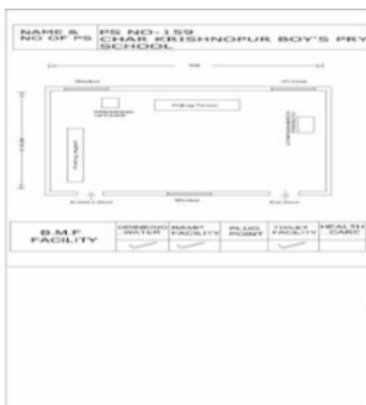

নির্বাচক নিবন্ধন আধিকারিকের স্বাক্ষর

Nazri Naksha

Google Map View

Polling Station Building Front View

Polling Station Front View

Cad View

Key MAP View

1 নাম : হাসেনা খাতুন পিতার নাম : একরাম সেখ বাড়ির নং : n0055 বয়স : 33 লিঙ্গ : মহিলা	SQP1250828 ফটো উপলব্ধ	2 নাম : ধানু বিবি স্বামীর নাম : একরাম সেখ বাড়ির নং : n0055 বয়স : 67 লিঙ্গ : মহিলা	WB/09/056/339391 ফটো উপলব্ধ	3 নাম : হাজেরা বিবি স্বামীর নাম : ফটিক সেখ বাড়ির নং : n0054 বয়স : 66 লিঙ্গ : মহিলা	SQP2143063 ফটো উপলব্ধ
4 নাম : কালনী বিবি স্বামীর নাম : জর্জেস সেখ বাড়ির নং : n0053 বয়স : 62 লিঙ্গ : মহিলা	WB/09/056/339093 ফটো উপলব্ধ	5 নাম : রেহেনা বিবি স্বামীর নাম : জিয়ারুল হক বাড়ির নং : n0019 বয়স : 35 লিঙ্গ : মহিলা	SQP1371475 ফটো উপলব্ধ	6 নাম : টিয়ারুল হক মায়ের নাম : বেদানা বেওয়া বাড়ির নং : n0019 বয়স : 43 লিঙ্গ : পুরুষ	SQP1060730 ফটো উপলব্ধ
7 নাম : সান্তার আলি পিতার নাম : মুনসুর আলি বাড়ির নং : n0139 বয়স : 74 লিঙ্গ : পুরুষ	KSM2100030 ফটো উপলব্ধ	8 নাম : রুহুল সেখ পিতার নাম : আলিম সেখ বাড়ির নং : n0133 বয়স : 62 লিঙ্গ : পুরুষ	KSM2377034 ফটো উপলব্ধ	9 নাম : অশেফা বিবি স্বামীর নাম : রুহুল সেখ বাড়ির নং : n0133 বয়স : 60 লিঙ্গ : মহিলা	KSM2377042 ফটো উপলব্ধ
10 নাম : মারুফা খাতুন স্বামীর নাম : ইয়ার মহম্মদ বাড়ির নং : n0029 বয়স : 53 লিঙ্গ : মহিলা	KSM2377059 ফটো উপলব্ধ	11 নাম : টুলু বিবি স্বামীর নাম : ইয়ার মহম্মদ বাড়ির নং : n0029 বয়স : 72 লিঙ্গ : মহিলা	WB/09/056/339420 ফটো উপলব্ধ	12 নাম : বাবলু মন্ডল পিতার নাম : বাইটন মন্ডল বাড়ির নং : n0123 বয়স : 54 লিঙ্গ : পুরুষ	KSM2377240 ফটো উপলব্ধ
13 নাম : সজনী রানী স্বামীর নাম : বাইটন মন্ডল বাড়ির নং : n0123 বয়স : 77 লিঙ্গ : মহিলা	KSM2377232 ফটো উপলব্ধ	14 নাম : রহেদা বিবি স্বামীর নাম : করিমচাকলা বাড়ির নং : n0036 বয়স : 54 লিঙ্গ : মহিলা	WB/09/056/339436 ফটো উপলব্ধ	15 নাম : মদিনা বিবি স্বামীর নাম : আসাহাদ সেখ বাড়ির নং : n0156 বয়স : 64 লিঙ্গ : মহিলা	KSM2715449 ফটো উপলব্ধ
16 নাম : পিন্টু সেখ পিতার নাম : সান্তার আলী বাড়ির নং : n0139 বয়স : 39 লিঙ্গ : পুরুষ	SQP1173814 ফটো উপলব্ধ	17 নাম : জয়দুল সেখ পিতার নাম : সান্তার আলি বাড়ির নং : n0139 বয়স : 42 লিঙ্গ : পুরুষ	KSM2505279 ফটো উপলব্ধ	18 নাম : জিয়ারুল হক পিতার নাম : সাকিম বাড়ির নং : n0019 বয়স : 48 লিঙ্গ : পুরুষ	KSM2099984 ফটো উপলব্ধ
19 নাম : মাজরুল সেখ পিতার নাম : সাকিম সেখ বাড়ির নং : n0019 বয়স : 36 লিঙ্গ : পুরুষ	SQP1060995 ফটো উপলব্ধ	20 নাম : তাজরুল সেখ পিতার নাম : সাকিম সেখ বাড়ির নং : n0019 বয়স : 36 লিঙ্গ : পুরুষ	SQP1060904 ফটো উপলব্ধ	21 নাম : বেদানা বেওয়া স্বামীর নাম : সাকিম সেখ বাড়ির নং : n0019 বয়স : 76 লিঙ্গ : মহিলা	KSM2099976 ফটো উপলব্ধ
22 নাম : সেলিনা বিবি স্বামীর নাম : খাইরুল সেখ বাড়ির নং : n0012 বয়স : 44 লিঙ্গ : মহিলা	KSM2377075 ফটো উপলব্ধ	23 নাম : এজোমহম্মদ সেখ পিতার নাম : রহেদ বাড়ির নং : এন0145 বয়স : 43 লিঙ্গ : পুরুষ	KSM2088961 ফটো উপলব্ধ	24 নাম : রাজু সেখ পিতার নাম : এজমহম্মদ সেখ বাড়ির নং : এন0145 বয়স : 20 লিঙ্গ : পুরুষ	SQP2922326 ফটো উপলব্ধ
25 নাম : সমিকুল সেখ পিতার নাম : সুনীত সেখ বাড়ির নং : n0044 বয়স : 33 লিঙ্গ : পুরুষ	SQP1250844 ফটো উপলব্ধ	26 নাম : বিউটি বিবি স্বামীর নাম : রাজীব সেখ বাড়ির নং : n0012 বয়স : 34 লিঙ্গ : মহিলা	SQP1502996 ফটো উপলব্ধ	27 নাম : সুনীজা বিবি স্বামীর নাম : আলেক সেখ বাড়ির নং : n0144 বয়স : 37 লিঙ্গ : মহিলা	KSM2715506 ফটো উপলব্ধ
28 নাম : ফসেদা বিবি স্বামীর নাম : আন্তার হোসেন বাড়ির নং : n0030 বয়স : 40 লিঙ্গ : মহিলা	KSM2632487 ফটো উপলব্ধ	29 নাম : নুরসেদ মন্ডল পিতার নাম : আসিরুদ্দিন সেখ বাড়ির নং : N9000 বয়স : 43 লিঙ্গ : পুরুষ	KSM2714459 ফটো উপলব্ধ	30 নাম : আজারুল সেখ পিতার নাম : আবদুল মজিদ বাড়ির নং : n0021 বয়স : 64 লিঙ্গ : পুরুষ	SQP2710036 ফটো উপলব্ধ