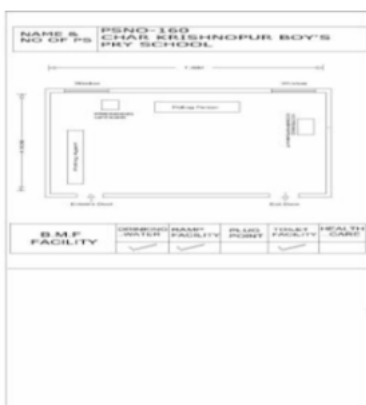

নির্বাচক নিবন্ধন আধিকারিকের স্বাক্ষর

Nazri Naksha

Google Map View

Polling Station Building Front View

Polling Station Front View

Cad View

Key MAP View

1 নাম : আতাউল সেখ পিতার নাম: খোসা মহম্মাদ বাড়ির নং : n0003 বয়স : 66 লিঙ্গ : পুরুষ	WB/09/056/345185	2 নাম : কাজলরেখা বিবি স্বামীর নাম: মোসারাক হোসেন বাড়ির নং : n0118 বয়স : 47 লিঙ্গ : মহিলা	KSM2505543	3 নাম : ডালিমা খাতুন স্বামীর নাম: কুদ্দুস সেখ বাড়ির নং : n0118 বয়স : 68 লিঙ্গ : মহিলা	SQP1503325
4 নাম : কুদ্দুস সেখ পিতার নাম: আসাদুল সেখ বাড়ির নং : n0118 বয়স : 40 লিঙ্গ : পুরুষ	SQP1062546	5 নাম : আসাদুল সেখ পিতার নাম: সামসুদ্দিন সেখ বাড়ির নং : n0118 বয়স : 69 লিঙ্গ : পুরুষ	SQP0519058	6 নাম : মধু খাতুন স্বামীর নাম: টনিক সেখ বাড়ির নং : n0112 বয়স : 32 লিঙ্গ : মহিলা	SQP1503234
7 নাম : টনিক সেখ পিতার নাম: আনারুল সেখ বাড়ির নং : n0112 বয়স : 37 লিঙ্গ : পুরুষ	SQP1061472	8 নাম : রেনু বিবি স্বামীর নাম: আনারুল হক বাড়ির নং : n0112 বয়স : 69 লিঙ্গ : মহিলা	WB/09/056/564347	9 নাম : মোজাম্মেল হক পিতার নাম: আমজাদ সেখ বাড়ির নং : এন0180 বয়স : 40 লিঙ্গ : পুরুষ	KSM2632743
10 নাম : তেজবুল সেখ পিতার নাম: আনারুল হক বাড়ির নং : n0112 বয়স : 29 লিঙ্গ : পুরুষ	SQP1704352	11 নাম : হালেমা বিবি স্বামীর নাম: মোজাম্মেল হক বাড়ির নং : n0055 বয়স : 35 লিঙ্গ : মহিলা	SQP0935569	12 নাম : মেহেরুল সেখ পিতার নাম: খান মহম্মাদ সেখ বাড়ির নং : n0150 বয়স : 39 লিঙ্গ : পুরুষ	SQP1062512
13 নাম : আলিয়া বিবি স্বামীর নাম: মেহেরুল সেখ বাড়ির নং : n0150 বয়স : 39 লিঙ্গ : মহিলা	SQP1062199	14 নাম : ফেরদৌসী বিবি স্বামীর নাম: মজিবর সেখ বাড়ির নং : n0148 বয়স : 56 লিঙ্গ : মহিলা	WB/09/056/336411	15 নাম : মোসারাক হোসেন পিতার নাম: আলম সেখ বাড়ির নং : n0118 বয়স : 64 লিঙ্গ : পুরুষ	KSM2505535
16 নাম : নয়ন সেখ পিতার নাম: নকসেদ সেখ বাড়ির নং : n0125 বয়স : 34 লিঙ্গ : পুরুষ	SQP1503143	17 নাম : রহিমুদ্দিন সেখ পিতার নাম: নকসেদ সেখ বাড়ির নং : n0125 বয়স : 36 লিঙ্গ : পুরুষ	SQP1062397	18 নাম : নকসেদ সেখ পিতার নাম: হামু সেখ বাড়ির নং : n0125 বয়স : 68 লিঙ্গ : পুরুষ	KSM2715878
19 নাম : সাবিনা বিবি স্বামীর নাম: কালাম সেখ বাড়ির নং : n0139 বয়স : 66 লিঙ্গ : মহিলা	WB/09/056/345072	20 নাম : পারুল্লা বিবি স্বামীর নাম: হাকিম সেখ বাড়ির নং : n0138 বয়স : 57 লিঙ্গ : মহিলা	WB/09/056/345308	21 নাম : নূর আলম পিতার নাম: আকরাউল হক বাড়ির নং : n0165 বয়স : 26 লিঙ্গ : পুরুষ	SQP1908508
22 নাম : মোসাঃ রেকশনা বিবি স্বামীর নাম: মোঃ নাসিরুদ্দিন বাড়ির নং : n0017 বয়স : 38 লিঙ্গ : মহিলা	KSM2715720	23 নাম : নাসিরুদ্দিন সেখ পিতার নাম: হারুন রশিদ বাড়ির নং : n0017 বয়স : 48 লিঙ্গ : পুরুষ	KSM2240653	24 নাম : জুয়েল সেখ পিতার নাম: নাসিরুদ্দিন সেখ বাড়ির নং : এন0017 বয়স : 20 লিঙ্গ : পুরুষ	SQP2894889
25 নাম : পায়েল খাতুন স্বামীর নাম: নয়ন সেখ বাড়ির নং : N0125 বয়স : 28 লিঙ্গ : মহিলা	SQP1837061	26 নাম : সামিরা খাতুন স্বামীর নাম: নূর আলম বাড়ির নং : এন0165 বয়স : 23 লিঙ্গ : মহিলা	SQP2822377	27 নাম : রুমা খাতুন স্বামীর নাম: তেজবুল সেখ বাড়ির নং : এন0112 বয়স : 25 লিঙ্গ : মহিলা	SQP2822146
28 নাম : রাজিব সেখ পিতার নাম: তারিকুল সেখ বাড়ির নং : এন0004 বয়স : 21 লিঙ্গ : পুরুষ	SQP2822419	29 নাম : টয়ন সেখ পিতার নাম: নকসেদ সেখ বাড়ির নং : n0125 বয়স : 30 লিঙ্গ : পুরুষ	SQP1808666	30 নাম : আনারুল সেখ পিতার নাম: আবদুল সেখ বাড়ির নং : n0074 বয়স : 61 লিঙ্গ : পুরুষ	KSM2562593