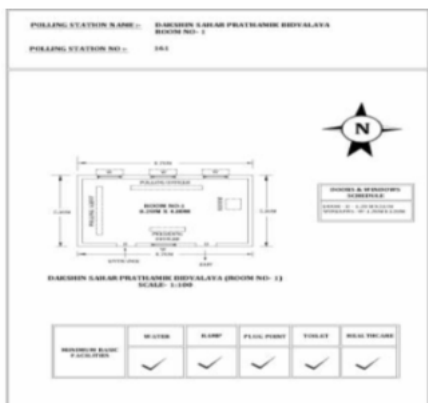

নির্বাচক নিবন্ধন আধিকারিকের স্বাক্ষর

Nazri Naksha

Google Map View

Polling Station Building Front View

Polling Station Front View

Cad View

Key MAP View

1 নাম : সাহেরা বেওয়া পিতার নাম: মুঞ্জুর আলী বাড়ির নং : n0015 বয়স : 72 লিঙ্গ : মহিলা	WB/09/056/345019	2 নাম : আলী হোসেন পিতার নাম: সাজু সেখ বাড়ির নং : n0015 বয়স : 46 লিঙ্গ : পুরুষ	KSM2377935	3 নাম : শহরবানু বিবি স্বামীর নাম: মাখোন সেখ বাড়ির নং : n0015 বয়স : 36 লিঙ্গ : মহিলা	SQP1062348
4 নাম : মনিজা খাতুন পিতার নাম: দেদার বক্স বাড়ির নং : n0029 বয়স : 67 লিঙ্গ : মহিলা	KSM2561983	5 নাম : রেখা বিবি স্বামীর নাম: ফরজ আলী বাড়ির নং : n0239 বয়স : 55 লিঙ্গ : মহিলা	KSM2097392	6 নাম : আজমিরা খাতুন পিতার নাম: এস্তাজ আলি বাড়ির নং : n0011 বয়স : 39 লিঙ্গ : মহিলা	KSM2632545
7 নাম : সখিনা বিবি স্বামীর নাম: মাসাদুল সেখ বাড়ির নং : n0010 বয়স : 44 লিঙ্গ : মহিলা	KSM2103273	8 নাম : মাসাদুল সেখ পিতার নাম: কালাম সেখ বাড়ির নং : n0010 বয়স : 51 লিঙ্গ : পুরুষ	KSM2103281	9 নাম : মমতা বেওয়া স্বামীর নাম: কালাম সেখ বাড়ির নং : n0010 বয়স : 77 লিঙ্গ : মহিলা	WB/09/056/345212
10 নাম : সুফিয়া বিবি স্বামীর নাম: আব্দুস সালাম বাড়ির নং : n0051 বয়স : 48 লিঙ্গ : মহিলা	KSM2103034	11 নাম : চেনবানু বিবি স্বামীর নাম: জবিউর রহমান বাড়ির নং : n0051 বয়স : 64 লিঙ্গ : মহিলা	KSM2103026	12 নাম : জরুনা বিবি স্বামীর নাম: মজিবর সেখ বাড়ির নং : n0051 বয়স : 44 লিঙ্গ : মহিলা	KSM2103042
13 নাম : সাদমা বেওয়া পিতার নাম: লোকমান সেখ বাড়ির নং : n0024 বয়স : 32 লিঙ্গ : পুরুষ	SQP1251024	14 নাম : আওয়াল সেখ পিতার নাম: লোকমান সেখ বাড়ির নং : n0024 বয়স : 38 লিঙ্গ : পুরুষ	KSM2715621	15 নাম : রীণা বেওয়া স্বামীর নাম: লোকমান সেখ বাড়ির নং : n0024 বয়স : 77 লিঙ্গ : মহিলা	WB/09/056/345113
16 নাম : চম্পা বিবি স্বামীর নাম: আকবর সেখ বাড়ির নং : n0023 বয়স : 42 লিঙ্গ : মহিলা	KSM2378370	17 নাম : গোলেনুর বিবি স্বামীর নাম: রিয়াজুল বারী বাড়ির নং : n0023 বয়স : 67 লিঙ্গ : মহিলা	WB/09/056/345090	18 নাম : মাঝিয়া বেওয়া স্বামীর নাম: হারুন সেখ বাড়ির নং : n0022 বয়স : 84 লিঙ্গ : মহিলা	KSM2103075
19 নাম : বাদল সেখ পিতার নাম: এনতাজ সেখ বাড়ির নং : n0041 বয়স : 34 লিঙ্গ : পুরুষ	SQP1250968	20 নাম : সেখ ইসলামুদ্দিন পিতার নাম: তাহাসেন সেখ বাড়ির নং : n0037 বয়স : 52 লিঙ্গ : পুরুষ	SQP2129682	21 নাম : মঞ্জুরা বিবি স্বামীর নাম: মাহাবুর সেখ বাড়ির নং : n0028 বয়স : 44 লিঙ্গ : মহিলা	KSM2105153
22 নাম : মাহাবুর সেখ পিতার নাম: বাক্কার সেখ বাড়ির নং : n0028 বয়স : 45 লিঙ্গ : পুরুষ	KSM2103315	23 নাম : মেহেরা বিবি স্বামীর নাম: বাক্কার সেখ বাড়ির নং : n0028 বয়স : 74 লিঙ্গ : মহিলা	WB/09/056/345048	24 নাম : উমেশা বিবি স্বামীর নাম: মিনারুল সেখ বাড়ির নং : এন000 বয়স : 49 লিঙ্গ : মহিলা	SQP1059773
25 নাম : সেলিনা বিবি স্বামীর নাম: গোলাম মোস্তাফা সেখ বাড়ির নং : n0041 বয়স : 49 লিঙ্গ : মহিলা	KSM2103059	26 নাম : মোসাব্বের সেখ পিতার নাম: এস্তাজ সেখ বাড়ির নং : n0041 বয়স : 31 লিঙ্গ : পুরুষ	SQP1610013	27 নাম : মোস্তাফা সেখ পিতার নাম: এস্তাজ সেখ বাড়ির নং : n0041 বয়স : 52 লিঙ্গ : পুরুষ	WB/09/056/345263
28 নাম : শিরিফা বিবি স্বামীর নাম: এস্তাজ সেখ বাড়ির নং : n0041 বয়স : 87 লিঙ্গ : মহিলা	WB/09/056/345262	29 নাম : নুরেসা বেওয়া স্বামীর নাম: দোলাল সেখ বাড়ির নং : n0044 বয়স : 72 লিঙ্গ : মহিলা	WB/09/056/345393	30 নাম : নারগিস বিবি স্বামীর নাম: সেখ ইসলামুদ্দিন বাড়ির নং : n0037 বয়স : 52 লিঙ্গ : মহিলা	SQP2129724