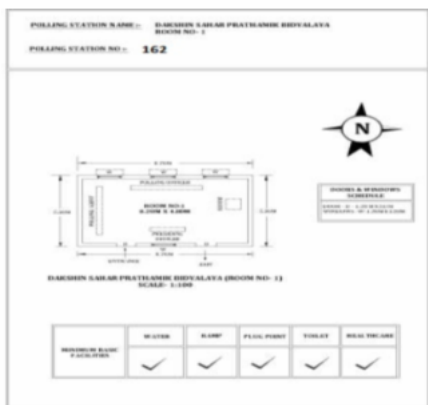

নির্বাচক নিবন্ধন আধিকারিকের স্বাক্ষর

Nazri Naksha

Google Map View

Polling Station Building Front View

Polling Station Front View

Cad View

Key MAP View

1 নাম : কদবানু বেওয়া স্বামীর নাম: আহাদ আলী বাড়ির নং : n0172 বয়স : 67 লিঙ্গ : মহিলা	SQP2888972	ফটো উপলব্ধ	2 নাম : মাসাদুল সেখ পিতার নাম: আজিত সেখ বাড়ির নং : n0215 বয়স : 39 লিঙ্গ : পুরুষ	KSM2641165	ফটো উপলব্ধ	3 নাম : মিনারুল সেখ পিতার নাম: ইউনুস সেখ বাড়ির নং : n0211 বয়স : 58 লিঙ্গ : পুরুষ	SQP2962363	ফটো উপলব্ধ
4 নাম : মোঃ কবিরুল ইসলাম পিতার নাম: মর্জেম সেখ বাড়ির নং : n0011 বয়স : 32 লিঙ্গ : পুরুষ	SQP1251404	ফটো উপলব্ধ	5 নাম : রেনুকা বিবি স্বামীর নাম: হাফিজুল সেখ বাড়ির নং : n0008 বয়স : 43 লিঙ্গ : মহিলা	KSM2380673	ফটো উপলব্ধ	6 নাম : হাফিজুল সেখ পিতার নাম: ফাইজুদ্দিন সেখ বাড়ির নং : n0008 বয়স : 45 লিঙ্গ : পুরুষ	KSM2106003	ফটো উপলব্ধ
7 নাম : নাজেমা বিবি স্বামীর নাম: সান মহঃ সেখ বাড়ির নং : n0003 বয়স : 58 লিঙ্গ : মহিলা	KSM2562775	ফটো উপলব্ধ	8 নাম : লুকমান সেখ পিতার নাম: সেরজুল সেখ বাড়ির নং : n0170 বয়স : 34 লিঙ্গ : পুরুষ	SQP1251529	ফটো উপলব্ধ	9 নাম : সাবিরুল সেখ পিতার নাম: জলিল সেখ বাড়ির নং : n0104 বয়স : 32 লিঙ্গ : পুরুষ	SQP1610575	ফটো উপলব্ধ
10 নাম : মইরন বিবি স্বামীর নাম: মুকাব সেখ বাড়ির নং : n0014 বয়স : 45 লিঙ্গ : মহিলা	KSM1427806	ফটো উপলব্ধ	11 নাম : মুকাব সেখ পিতার নাম: ইয়ার আলী সেখ বাড়ির নং : n0014 বয়স : 56 লিঙ্গ : পুরুষ	WB/09/056/348099	ফটো উপলব্ধ	12 নাম : সুকুমদিন সেখ পিতার নাম: হাবিল সেখ বাড়ির নং : n0103 বয়স : 33 লিঙ্গ : পুরুষ	WB/09/056/348395	ফটো উপলব্ধ
13 নাম : আনিকুল সেখ পিতার নাম: হাপেজ সেখ বাড়ির নং : n0008 বয়স : 60 লিঙ্গ : পুরুষ	KSM2562890	ফটো উপলব্ধ	14 নাম : মুনোয়ারা বেওয়া স্বামীর নাম: আলাউদ্দিন সেখ বাড়ির নং : n0082 বয়স : 53 লিঙ্গ : মহিলা	SQP2890267	ফটো উপলব্ধ	15 নাম : চেহেরা বেওয়া স্বামীর নাম: মৃত আজিত সেখ বাড়ির নং : n0220 বয়স : 72 লিঙ্গ : মহিলা	WB/09/056/420050	ফটো উপলব্ধ
16 নাম : এসাতন বিবি স্বামীর নাম: সেরাজুল সেখ বাড়ির নং : n0170 বয়স : 75 লিঙ্গ : মহিলা	SQP2400802	ফটো উপলব্ধ	17 নাম : সহিদুল সেখ পিতার নাম: রসিদ সেখ বাড়ির নং : n0103 বয়স : 29 লিঙ্গ : পুরুষ	SQP1704840	ফটো উপলব্ধ	18 নাম : নাবিরুল সেখ পিতার নাম: ফাইজুদ্দিন সেখ বাড়ির নং : n0008 বয়স : 28 লিঙ্গ : পুরুষ	SQP1704683	ফটো উপলব্ধ
19 নাম : মাজকুরা বিবি স্বামীর নাম: হাবিবুর রহমান বাড়ির নং : n0175 বয়স : 41 লিঙ্গ : মহিলা	SQP1063239	ফটো উপলব্ধ	20 নাম : নাজিরা বিবি স্বামীর নাম: মইদুল সেখ বাড়ির নং : n0206 বয়স : 36 লিঙ্গ : মহিলা	KSM2716199	ফটো উপলব্ধ	21 নাম : লালমহম্মদ সেখ পিতার নাম: এমানী সেখ বাড়ির নং : n0167 বয়স : 38 লিঙ্গ : পুরুষ	SQP1063353	ফটো উপলব্ধ
22 নাম : হানুফা বিবি স্বামীর নাম: এমানী সেখ বাড়ির নং : n0167 বয়স : 68 লিঙ্গ : মহিলা	WB/09/056/348593	ফটো উপলব্ধ	23 নাম : হাজেরা বিবি স্বামীর নাম: সাহাজাহান সেখ বাড়ির নং : n0104 বয়স : 44 লিঙ্গ : মহিলা	FRN1898337	ফটো উপলব্ধ	24 নাম : মেহেন্নেগার বিবি স্বামীর নাম: ইয়াজুদ্দিন সেখ বাড়ির নং : n0157 বয়স : 77 লিঙ্গ : মহিলা	WB/09/056/348579	ফটো উপলব্ধ
25 নাম : আব্দুল হালিম সেখ পিতার নাম: মোঃ আমজাদ সেখ বাড়ির নং : n0132 বয়স : 39 লিঙ্গ : পুরুষ	KSM2106045	ফটো উপলব্ধ	26 নাম : হিমা বিবি স্বামীর নাম: সাবিরুল সেখ বাড়ির নং : n0011 বয়স : 37 লিঙ্গ : মহিলা	SQP0935668	ফটো উপলব্ধ	27 নাম : লালচাঁদ সেখ পিতার নাম: বারীক সেখ বাড়ির নং : n0180 বয়স : 50 লিঙ্গ : পুরুষ	KSM2380061	ফটো উপলব্ধ
28 নাম : আয়নুদ্দিন সেখ পিতার নাম: ওসমান সেখ বাড়ির নং : n0011 বয়স : 50 লিঙ্গ : পুরুষ	SQP2399657	ফটো উপলব্ধ	29 নাম : বুলু বিবি স্বামীর নাম: সাগোর আলী বাড়ির নং : এন0172 বয়স : 27 লিঙ্গ : মহিলা	SQP1931468	ফটো উপলব্ধ	30 নাম : সুন্দরা বিবি স্বামীর নাম: লাল মহম্মদ সেখ বাড়ির নং : এন0167 বয়স : 33 লিঙ্গ : মহিলা	SQP1931641	ফটো উপলব্ধ