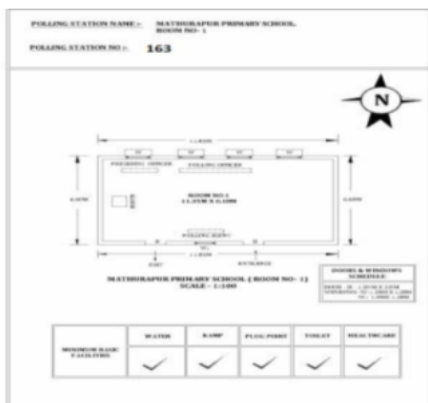

নির্বাচক নিবন্ধন আধিকারিকের স্বাক্ষর

Nazri Naksha

Google Map View

Polling Station Building Front View

Polling Station Front View

Cad View

Key MAP View

1 নাম : মুনজিলা বিবি স্বামীর নাম : সাজাহান সেখ বাড়ির নং : n0007 বয়স : 48 লিঙ্গ : মহিলা	SQP2407229 ফটো উপলব্ধ	2 নাম : রাজিনা খাতুন স্বামীর নাম : মোঃ নিরজাস আলি বাড়ির নং : N0023 বয়স : 29 লিঙ্গ : মহিলা	SQP1932656 ফটো উপলব্ধ	3 নাম : নারগিসা বিবি স্বামীর নাম : সাইদুল সেখ বাড়ির নং : n0011 বয়স : 33 লিঙ্গ : মহিলা	KSM2716181 ফটো উপলব্ধ
4 নাম : মেরিনা বিবি স্বামীর নাম : ওহাব আলী বাড়ির নং : n0167 বয়স : 37 লিঙ্গ : মহিলা	SQP0935676 ফটো উপলব্ধ	5 নাম : ভাদরা বিবি স্বামীর নাম : আলমগীর সেখ বাড়ির নং : n0100 বয়স : 43 লিঙ্গ : মহিলা	KSM2424034 ফটো উপলব্ধ	6 নাম : রবিয়া বেগম পিতার নাম : আব্দুল খালেক সেখ বাড়ির নং : N0023 বয়স : 42 লিঙ্গ : মহিলা	KSM2379907 ফটো উপলব্ধ
7 নাম : সুরমান সেখ পিতার নাম : হজরত সেখ বাড়ির নং : n0082 বয়স : 58 লিঙ্গ : পুরুষ	SQP1174457 ফটো উপলব্ধ	8 নাম : আলি আসগার পিতার নাম : আজিজুল সেখ বাড়ির নং : n0161 বয়স : 36 লিঙ্গ : পুরুষ	KSM2716157 ফটো উপলব্ধ	9 নাম : সেরাজুল সেখ পিতার নাম : খালেক সেখ বাড়ির নং : n0015 বয়স : 39 লিঙ্গ : পুরুষ	SQP1251958 ফটো উপলব্ধ
10 নাম : মাজেরা বিবি স্বামীর নাম : আলি আসগার বাড়ির নং : N0161 বয়স : 27 লিঙ্গ : মহিলা	SQP1932789 ফটো উপলব্ধ	11 নাম : মেহেনাজ খাতুন স্বামীর নাম : মাইনুল হক বাড়ির নং : বেলদারপাড়া বয়স : 32 লিঙ্গ : মহিলা	SQP1373182 ফটো উপলব্ধ	12 নাম : মতিজুল ইসলাম পিতার নাম : জাকারিয়া সেখ বাড়ির নং : n0023 বয়স : 34 লিঙ্গ : পুরুষ	SQP1372838 ফটো উপলব্ধ
13 নাম : কাইমন বিবি স্বামীর নাম : নজরুল সেখ বাড়ির নং : n0112 বয়স : 46 লিঙ্গ : মহিলা	KSM2424539 ফটো উপলব্ধ	14 নাম : সুপেরা বিবি স্বামীর নাম : আজিজুল সেখ বাড়ির নং : n0183 বয়স : 65 লিঙ্গ : মহিলা	SQP2407666 ফটো উপলব্ধ	15 নাম : জরিলা বিবি স্বামীর নাম : জাহাঙ্গীর সেখ বাড়ির নং : n0090 বয়স : 52 লিঙ্গ : মহিলা	KSM0052563 ফটো উপলব্ধ
16 নাম : মধুমালি বিবি স্বামীর নাম : আসাদুল সেখ বাড়ির নং : n0015 বয়স : 32 লিঙ্গ : মহিলা	SQP1372770 ফটো উপলব্ধ	17 নাম : আসাদুল সেখ পিতার নাম : গোল মহাম্মদ সেখ বাড়ির নং : 216 বয়স : 39 লিঙ্গ : পুরুষ	SQP1252022 ফটো উপলব্ধ	18 নাম : জার্নিস সেখ পিতার নাম : বাবুলাল সেখ বাড়ির নং : n0007 বয়স : 43 লিঙ্গ : পুরুষ	KSM2716355 ফটো উপলব্ধ
19 নাম : অজ্জো বেওয়া স্বামীর নাম : বাবুলাল সেখ বাড়ির নং : n0007 বয়স : 70 লিঙ্গ : মহিলা	WB/09/056/348675 ফটো উপলব্ধ	20 নাম : জাহেদুর বিবি স্বামীর নাম : সুন্নাত সেখ বাড়ির নং : n0088 বয়স : 64 লিঙ্গ : মহিলা	WB/09/056/420038 ফটো উপলব্ধ	21 নাম : সুন্নাত সেখ পিতার নাম : সাদু সেখ বাড়ির নং : n0085 বয়স : 69 লিঙ্গ : পুরুষ	WB/09/056/420037 ফটো উপলব্ধ
22 নাম : নাসিরা বিবি স্বামীর নাম : জার্নিস সেখ বাড়ির নং : n0157 বয়স : 38 লিঙ্গ : মহিলা	KSM2716231 ফটো উপলব্ধ	23 নাম : নুরজাহান বিবি স্বামীর নাম : লাল মহাম্মদ সেখ বাড়ির নং : n0096 বয়স : 42 লিঙ্গ : মহিলা	KSM2415503 ফটো উপলব্ধ	24 নাম : রেজিনা খাতুন পিতার নাম : সেরাজুল সেখ বাড়ির নং : n0015 বয়স : 24 লিঙ্গ : মহিলা	SQP2330728 ফটো উপলব্ধ
25 নাম : টিনা খাতুন পিতার নাম : সেরাজুল সেখ বাড়ির নং : এন0015 বয়স : 20 লিঙ্গ : মহিলা	SQP2954022 ফটো উপলব্ধ	26 নাম : সোফিকুল ইসলাম পিতার নাম : জাকারিয়া সেখ বাড়ির নং : n0023 বয়স : 32 লিঙ্গ : পুরুষ	SQP1252014 ফটো উপলব্ধ	27 নাম : তোহিমিন বিবি স্বামীর নাম : সাইফুল্লা সেখ বাড়ির নং : n0171 বয়স : 71 লিঙ্গ : মহিলা	SQP2407773 ফটো উপলব্ধ
28 নাম : মারজিয়া বিবি স্বামীর নাম : মজিবর রহমান বাড়ির নং : n0178 বয়স : 50 লিঙ্গ : মহিলা	SQP2408599 ফটো উপলব্ধ	29 নাম : মোঃ নিরজাস আলি পিতার নাম : জাকারিয়া সেখ বাড়ির নং : n0023 বয়স : 32 লিঙ্গ : পুরুষ	KSM2381804 ফটো উপলব্ধ	30 নাম : সুমন সেখ পিতার নাম : জাকারিয়া সেখ বাড়ির নং : এন0023 বয়স : 22 লিঙ্গ : পুরুষ	SQP2720811 ফটো উপলব্ধ