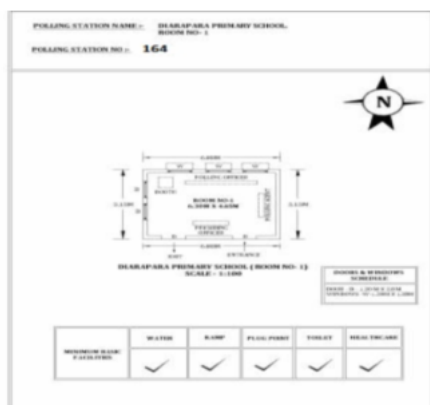

নির্বাচক নিবন্ধন আধিকারিকের স্বাক্ষর

Nazri Naksha

Google Map View

Polling Station Building Front View

Polling Station Front View

Cad View

Key MAP View

1 নাম : সারোফা বিবি স্বামীর নাম: রমজান সেখ বাড়ির নং : n0003 বয়স : 72 লিঙ্গ : মহিলা	WB/09/056/351087	2 নাম : সাবুল সেখ পিতার নাম: রমজান সেখ বাড়ির নং : n0003 বয়স : 50 লিঙ্গ : পুরুষ	SQP2065993	3 নাম : সুলেহা বিবি স্বামীর নাম: সাবুল সেখ বাড়ির নং : n0003 বয়স : 37 লিঙ্গ : মহিলা	KSM1428994
4 নাম : ফরিদা বিবি স্বামীর নাম: কাবিল সেখ বাড়ির নং : n0003 বয়স : 43 লিঙ্গ : মহিলা	KSM2108132	5 নাম : তাসমিনা বিবি স্বামীর নাম: তামাল সেখ বাড়ির নং : n0006 বয়স : 38 লিঙ্গ : মহিলা	KSM2716454	6 নাম : রাবিনা খাতুন স্বামীর নাম: সারোয়ার জাহান সেখ বাড়ির নং : n0007 বয়স : 33 লিঙ্গ : মহিলা	SQP1745348
7 নাম : বানেসা বেওয়া স্বামীর নাম: মৃত মার্জেম সেখ বাড়ির নং : n0013 বয়স : 72 লিঙ্গ : মহিলা	WB/09/056/351047	8 নাম : মমেনা বেওয়া স্বামীর নাম: আব্দুল সেখ বাড়ির নং : n0010 বয়স : 77 লিঙ্গ : মহিলা	KSM1427467	9 নাম : রমেলা বিবি স্বামীর নাম: জামাকুল সেখ বাড়ির নং : n0042 বয়স : 30 লিঙ্গ : মহিলা	SQP1504604
10 নাম : রসেনা বিবি স্বামীর নাম: বাহাদুর সেখ বাড়ির নং : n0042 বয়স : 43 লিঙ্গ : মহিলা	KSM2108058	11 নাম : জেহেরবানু বিবি স্বামীর নাম: আলিমুদ্দিন সেখ বাড়ির নং : n0042 বয়স : 50 লিঙ্গ : মহিলা	KSM1426329	12 নাম : আলিমুদ্দিন সেখ পিতার নাম: আবু সেখ বাড়ির নং : n0042 বয়স : 52 লিঙ্গ : পুরুষ	KSM1426311
13 নাম : আহেদা বিবি পিতার নাম: আবু সেখ বাড়ির নং : n0042 বয়স : 57 লিঙ্গ : মহিলা	SQP2066090	14 নাম : ফুলজান বেওয়া স্বামীর নাম: আবু সেখ বাড়ির নং : n0042 বয়স : 77 লিঙ্গ : মহিলা	WB/09/056/351211	15 নাম : জহুরা বেওয়া স্বামীর নাম: ফরমান সেখ বাড়ির নং : n0040 বয়স : 60 লিঙ্গ : মহিলা	SQP2070332
16 নাম : জায়নব বিবি স্বামীর নাম: মাইনুদ্দিন সেখ বাড়ির নং : n0036 বয়স : 44 লিঙ্গ : মহিলা	KSM2108306	17 নাম : মাইনুদ্দিন সেখ পিতার নাম: জানমহাম্মদ সেখ বাড়ির নং : n0036 বয়স : 50 লিঙ্গ : পুরুষ	WB/09/056/351175	18 নাম : আঙ্গুরা বিবি স্বামীর নাম: জানমহাম্মদ সেখ বাড়ির নং : n0036 বয়স : 62 লিঙ্গ : মহিলা	WB/09/056/351174
19 নাম : সাইফুল ইসলাম পিতার নাম: সাজেদ সেখ বাড়ির নং : n0025 বয়স : 48 লিঙ্গ : পুরুষ	KSM1427780	20 নাম : মাহাতাব সেখ পিতার নাম: সামসুদ্দিন সেখ বাড়ির নং : n0011 বয়স : 56 লিঙ্গ : পুরুষ	WB/09/056/351070	21 নাম : সারদা বেওয়া স্বামীর নাম: মার্জেম সেখ বাড়ির নং : n0013 বয়স : 67 লিঙ্গ : মহিলা	WB/09/056/351050
22 নাম : মাসিরা বিবি স্বামীর নাম: রাফিকুল ইসলাম বাড়ির নং : n0005 বয়স : 40 লিঙ্গ : মহিলা	SQP0935866	23 নাম : রেজিনা খাতুন বিবি স্বামীর নাম: তারিকুল ইসলাম বাড়ির নং : n0005 বয়স : 30 লিঙ্গ : মহিলা	SQP1504596	24 নাম : জোৎস্না বিবি স্বামীর নাম: লাল্টু সেখ বাড়ির নং : n0027 বয়স : 34 লিঙ্গ : মহিলা	SQP1504653
25 নাম : নাসিরা বিবি স্বামীর নাম: বজ্র সেখ বাড়ির নং : n0027 বয়স : 67 লিঙ্গ : মহিলা	WB/09/056/341149	26 নাম : বজ্র সেখ পিতার নাম: খোদাবকস সেখ বাড়ির নং : n0027 বয়স : 60 লিঙ্গ : পুরুষ	SQP2894194	27 নাম : রাবিয়া বেওয়া স্বামীর নাম: খোদাবকস সেখ বাড়ির নং : n0027 বয়স : 82 লিঙ্গ : মহিলা	WB/09/056/351145
28 নাম : রেহেলা বেওয়া স্বামীর নাম: লালচাঁদ সেখ বাড়ির নং : n0016 বয়স : 70 লিঙ্গ : মহিলা	WB/09/056/351118	29 নাম : ভ্যাজালি সেখ পিতার নাম: মরজেম সেখ বাড়ির নং : n0013 বয়স : 36 লিঙ্গ : পুরুষ	SQP0935874	30 নাম : সোয়াগী বিবি স্বামীর নাম: জালিম সেখ বাড়ির নং : n0013 বয়স : 43 লিঙ্গ : মহিলা	KSM2108090