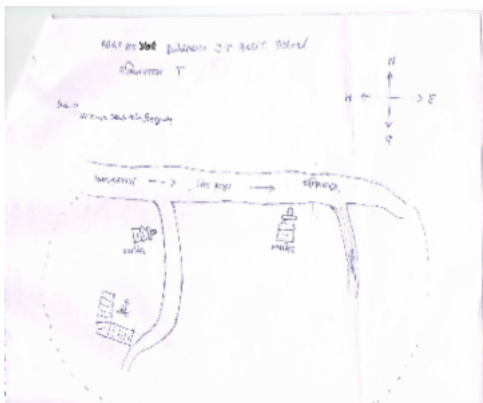

নির্বাচক নিবন্ধন আধিকারিকের স্বাক্ষর

Nazri Naksha

Google Map View

Polling Station Building Front View

Polling Station Front View

Cad View

Key MAP View

1 নাম : রেবিনা খাতুন পিতার নাম: আব্দুল সেখ বাড়ির নং : n0047 বয়স : 34 লিঙ্গ : মহিলা	SQP1175306 ফটো উপলব্ধ	2 নাম : নিজামুদ্দিন সেখ পিতার নাম: আব্দুল সেখ বাড়ির নং : n0047 বয়স : 42 লিঙ্গ : পুরুষ	KSM2110955 ফটো উপলব্ধ	3 নাম : সাফুরা খাতুন পিতার নাম: আনারকল সেখ বাড়ির নং : n0069 বয়স : 29 লিঙ্গ : মহিলা	SQP1611052 ফটো উপলব্ধ
4 নাম : লালটু সেখ পিতার নাম: আনারকল সেখ বাড়ির নং : n0069 বয়স : 34 লিঙ্গ : পুরুষ	SQP1252345 ফটো উপলব্ধ	5 নাম : জাহেদা বিবি স্বামীর নাম: কাইমুদ্দিন সেখ বাড়ির নং : n0069 বয়স : 76 লিঙ্গ : মহিলা	WB/09/056/354602 ফটো উপলব্ধ	6 নাম : লালচাঁদ সেখ পিতার নাম: সাইফুদ্দিন সেখ বাড়ির নং : n0063 বয়স : 62 লিঙ্গ : পুরুষ	WB/09/056/354617 ফটো উপলব্ধ
7 নাম : ডালিম বিবি স্বামীর নাম: আলিমর্জুজা সেখ বাড়ির নং : n0104 বয়স : 50 লিঙ্গ : মহিলা	WB/09/058/069481 ফটো উপলব্ধ	8 নাম : তানজিলা বিবি স্বামীর নাম: আবুল কালাম বাড়ির নং : n0087 বয়স : 40 লিঙ্গ : মহিলা	SQP1556547 ফটো উপলব্ধ	9 নাম : সুজেলা বিবি স্বামীর নাম: আসাদুল সেখ বাড়ির নং : n0087 বয়স : 52 লিঙ্গ : মহিলা	WB/09/056/354708 ফটো উপলব্ধ
10 নাম : আসাদুল সেখ পিতার নাম: খোসা মহাম্মাদ সেখ বাড়ির নং : n0087 বয়স : 57 লিঙ্গ : পুরুষ	WB/09/056/354707 ফটো উপলব্ধ	11 নাম : বিংকি খাতুন পিতার নাম: খোসামহম্মাদ সেখ বাড়ির নং : n0087 বয়স : 22 লিঙ্গ : মহিলা	SQP2332419 ফটো উপলব্ধ	12 নাম : শিরিফা বিবি স্বামীর নাম: অনিকুল সেখ বাড়ির নং : n0011 বয়স : 50 লিঙ্গ : মহিলা	SQP2416758 ফটো উপলব্ধ
13 নাম : বাইবেল সেখ পিতার নাম: আব্দুল রহমান বাড়ির নং : n0101 বয়স : 29 লিঙ্গ : পুরুষ	SQP1610898 ফটো উপলব্ধ	14 নাম : রেজিনা খাতুন স্বামীর নাম: লালটু সেখ বাড়ির নং : n0069 বয়স : 27 লিঙ্গ : মহিলা	XYZ1889500 ফটো উপলব্ধ	15 নাম : মিরসেনা খাতুন পিতার নাম: খোসামহম্মাদ সেখ বাড়ির নং : N0087 বয়স : 28 লিঙ্গ : মহিলা	SQP1935089 ফটো উপলব্ধ
16 নাম : আব্দুল রহমান পিতার নাম: খাইরুল্লা মন্ডল বাড়ির নং : n0101 বয়স : 65 লিঙ্গ : পুরুষ	SQP2418853 ফটো উপলব্ধ	17 নাম : সাজাহান সেখ পিতার নাম: নওসাদ আলী বাড়ির নং : n0094 বয়স : 47 লিঙ্গ : পুরুষ	KSM2384824 ফটো উপলব্ধ	18 নাম : রোকিনা বিবি স্বামীর নাম: মুকতার সেখ বাড়ির নং : n0063 বয়স : 35 লিঙ্গ : মহিলা	SQP1064856 ফটো উপলব্ধ
19 নাম : আব্দুল আলিম পিতার নাম: আব্দুল রহমান বাড়ির নং : n0101 বয়স : 33 লিঙ্গ : পুরুষ	SQP1610922 ফটো উপলব্ধ	20 নাম : আনারকল সেখ পিতার নাম: কাইমুদ্দিন সেখ বাড়ির নং : n0069 বয়স : 57 লিঙ্গ : পুরুষ	SQP2415867 ফটো উপলব্ধ	21 নাম : সুজারুল সেখ পিতার নাম: আব্দুল রহমান বাড়ির নং : n0101 বয়স : 38 লিঙ্গ : পুরুষ	KSM2633261 ফটো উপলব্ধ
22 নাম : জামিরন বিবি স্বামীর নাম: নওসাদ আলি বাড়ির নং : n0094 বয়স : 66 লিঙ্গ : মহিলা	SQP2419414 ফটো উপলব্ধ	23 নাম : তাজমিরা খাতুন পিতার নাম: রাইহান সেখ বাড়ির নং : n0100 বয়স : 28 লিঙ্গ : মহিলা	SQP1705862 ফটো উপলব্ধ	24 নাম : জুলুম সেখ পিতার নাম: কাজেমুদ্দিন সেখ বাড়ির নং : n0011 বয়স : 37 লিঙ্গ : পুরুষ	SQP1252642 ফটো উপলব্ধ
25 নাম : নজরুল সেখ পিতার নাম: কাজেমুদ্দিন সেখ বাড়ির নং : n0011 বয়স : 50 লিঙ্গ : পুরুষ	SQP2131043 ফটো উপলব্ধ	26 নাম : ইসমোতারা বিবি স্বামীর নাম: রাহুল সেখ বাড়ির নং : n0094 বয়স : 34 লিঙ্গ : মহিলা	SQP1705888 ফটো উপলব্ধ	27 নাম : মিজারুল সেখ পিতার নাম: আব্দুল রহমান বাড়ির নং : n0101 বয়স : 42 লিঙ্গ : পুরুষ	KSM2384147 ফটো উপলব্ধ
28 নাম : আবুল কালাম পিতার নাম: শীতল দাস বাড়ির নং : n0087 বয়স : 41 লিঙ্গ : পুরুষ	SQP1065119 ফটো উপলব্ধ	29 নাম : জমেলা বিবি স্বামীর নাম: মাইনুল সেখ বাড়ির নং : n0100 বয়স : 40 লিঙ্গ : মহিলা	KSM2384774 ফটো উপলব্ধ	30 নাম : আনিসুর রহমান পিতার নাম: খোদাবকস সেখ বাড়ির নং : n0034 বয়স : 32 লিঙ্গ : পুরুষ	SQP1611144 ফটো উপলব্ধ