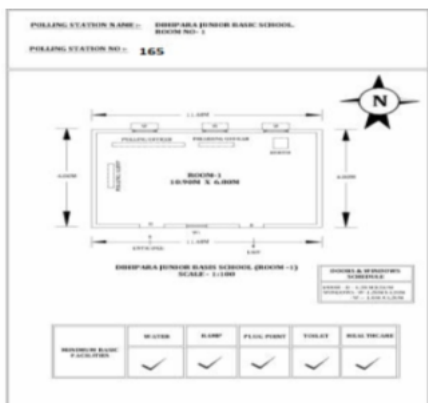

নির্বাচক নিবন্ধন আধিকারিকের স্বাক্ষর

Nazri Naksha

Google Map View

Polling Station Building Front View

Polling Station Front View

Cad View

Key MAP View

1 নাম : রেবিনা খাতুন পিতার নাম: আব্দুল সেখ বাড়ির নং : n0047 বয়স : 34 লিঙ্গ : মহিলা	SQP1175306 ফটো উপলব্ধ	2 নাম : নিজামুদ্দিন সেখ পিতার নাম: আব্দুল সেখ বাড়ির নং : n0047 বয়স : 42 লিঙ্গ : পুরুষ	KSM2110955 ফটো উপলব্ধ	3 নাম : সাফুরা খাতুন পিতার নাম: আনারকল সেখ বাড়ির নং : n0069 বয়স : 29 লিঙ্গ : মহিলা	SQP1611052 ফটো উপলব্ধ
4 নাম : লালটু সেখ পিতার নাম: আনারকল সেখ বাড়ির নং : n0069 বয়স : 34 লিঙ্গ : পুরুষ	SQP1252345 ফটো উপলব্ধ	5 নাম : জাহেদা বিবি স্বামীর নাম: কাইমুদ্দিন সেখ বাড়ির নং : n0069 বয়স : 76 লিঙ্গ : মহিলা	WB/09/056/354602 ফটো উপলব্ধ	6 নাম : লালচাঁদ সেখ পিতার নাম: সাইফুদ্দিন সেখ বাড়ির নং : n0063 বয়স : 62 লিঙ্গ : পুরুষ	WB/09/056/354617 ফটো উপলব্ধ
7 নাম : ডালিম বিবি স্বামীর নাম: আলিমর্জুজা সেখ বাড়ির নং : n0104 বয়স : 50 লিঙ্গ : মহিলা	WB/09/058/069481 ফটো উপলব্ধ	8 নাম : তানজিলা বিবি স্বামীর নাম: আবুল কালাম বাড়ির নং : n0087 বয়স : 40 লিঙ্গ : মহিলা	SQP1556547 ফটো উপলব্ধ	9 নাম : সুজেলা বিবি স্বামীর নাম: আসাদুল সেখ বাড়ির নং : n0087 বয়স : 52 লিঙ্গ : মহিলা	WB/09/056/354708 ফটো উপলব্ধ
10 নাম : আসাদুল সেখ পিতার নাম: খোসা মহাম্মাদ সেখ বাড়ির নং : n0087 বয়স : 57 লিঙ্গ : পুরুষ	WB/09/056/354707 ফটো উপলব্ধ	11 নাম : বিংকি খাতুন পিতার নাম: খোসামহম্মাদ সেখ বাড়ির নং : n0087 বয়স : 22 লিঙ্গ : মহিলা	SQP2332419 ফটো উপলব্ধ	12 নাম : শিরিফা বিবি স্বামীর নাম: অনিকুল সেখ বাড়ির নং : n0011 বয়স : 50 লিঙ্গ : মহিলা	SQP2416758 ফটো উপলব্ধ
13 নাম : বাইবেল সেখ পিতার নাম: আব্দুল রহমান বাড়ির নং : n0101 বয়স : 29 লিঙ্গ : পুরুষ	SQP1610898 ফটো উপলব্ধ	14 নাম : রেজিনা খাতুন স্বামীর নাম: লালটু সেখ বাড়ির নং : n0069 বয়স : 27 লিঙ্গ : মহিলা	XYZ1889500 ফটো উপলব্ধ	15 নাম : মিরসেনা খাতুন পিতার নাম: খোসামহম্মাদ সেখ বাড়ির নং : N0087 বয়স : 28 লিঙ্গ : মহিলা	SQP1935089 ফটো উপলব্ধ
16 নাম : আব্দুল রহমান পিতার নাম: খাইরুল্লা মন্ডল বাড়ির নং : n0101 বয়স : 65 লিঙ্গ : পুরুষ	SQP2418853 ফটো উপলব্ধ	17 নাম : সাজাহান সেখ পিতার নাম: নওসাদ আলী বাড়ির নং : n0094 বয়স : 47 লিঙ্গ : পুরুষ	KSM2384824 ফটো উপলব্ধ	18 নাম : রোকিনা বিবি স্বামীর নাম: মুকতার সেখ বাড়ির নং : n0063 বয়স : 35 লিঙ্গ : মহিলা	SQP1064856 ফটো উপলব্ধ
19 নাম : আব্দুল আলিম পিতার নাম: আব্দুল রহমান বাড়ির নং : n0101 বয়স : 33 লিঙ্গ : পুরুষ	SQP1610922 ফটো উপলব্ধ	20 নাম : আনারকল সেখ পিতার নাম: কাইমুদ্দিন সেখ বাড়ির নং : n0069 বয়স : 57 লিঙ্গ : পুরুষ	SQP2415867 ফটো উপলব্ধ	21 নাম : সুজারুল সেখ পিতার নাম: আব্দুল রহমান বাড়ির নং : n0101 বয়স : 38 লিঙ্গ : পুরুষ	KSM2633261 ফটো উপলব্ধ
22 নাম : জামিরন বিবি স্বামীর নাম: নওসাদ আলি বাড়ির নং : n0094 বয়স : 66 লিঙ্গ : মহিলা	SQP2419414 ফটো উপলব্ধ	23 নাম : তাজমিরা খাতুন পিতার নাম: রাইহান সেখ বাড়ির নং : n0100 বয়স : 28 লিঙ্গ : মহিলা	SQP1705862 ফটো উপলব্ধ	24 নাম : জুলুম সেখ পিতার নাম: কাজেমুদ্দিন সেখ বাড়ির নং : n0011 বয়স : 37 লিঙ্গ : পুরুষ	SQP1252642 ফটো উপলব্ধ
25 নাম : নজরুল সেখ পিতার নাম: কাজেমুদ্দিন সেখ বাড়ির নং : n0011 বয়স : 50 লিঙ্গ : পুরুষ	SQP2131043 ফটো উপলব্ধ	26 নাম : ইসমোতারা বিবি স্বামীর নাম: রাহুল সেখ বাড়ির নং : n0094 বয়স : 34 লিঙ্গ : মহিলা	SQP1705888 ফটো উপলব্ধ	27 নাম : মিজারুল সেখ পিতার নাম: আব্দুল রহমান বাড়ির নং : n0101 বয়স : 42 লিঙ্গ : পুরুষ	KSM2384147 ফটো উপলব্ধ
28 নাম : আবুল কালাম পিতার নাম: শীতল দাস বাড়ির নং : n0087 বয়স : 41 লিঙ্গ : পুরুষ	SQP1065119 ফটো উপলব্ধ	29 নাম : জমেলা বিবি স্বামীর নাম: মাইনুল সেখ বাড়ির নং : n0100 বয়স : 40 লিঙ্গ : মহিলা	KSM2384774 ফটো উপলব্ধ	30 নাম : আনিসুর রহমান পিতার নাম: খোদাবকস সেখ বাড়ির নং : n0034 বয়স : 32 লিঙ্গ : পুরুষ	SQP1611144 ফটো উপলব্ধ