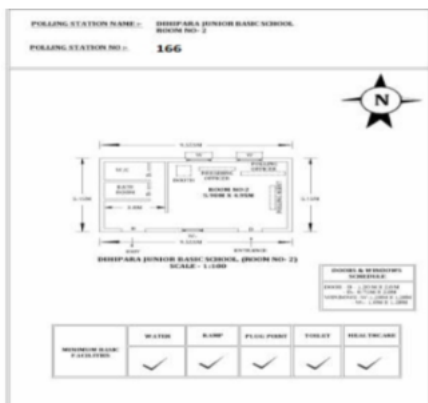

নির্বাচক নিবন্ধন আধিকারিকের স্বাক্ষর

Nazri Naksha

Google Map View

Polling Station Building Front View

Polling Station Front View

Cad View

Key MAP View

1 নাম : মানিক মন্ডল পিতার নাম: মেঘু মন্ডল বাড়ির নং : এন0130 বয়স : 34 লিঙ্গ : পুরুষ	SQP1174986 ফটো উপলব্ধ	2 নাম : অলকা মন্ডল স্বামীর নাম: মানিক মন্ডল বাড়ির নং : এন0130 বয়স : 36 লিঙ্গ : মহিলা	SQP1705789 ফটো উপলব্ধ	3 নাম : সুলেখা মন্ডল স্বামীর নাম: রবি মন্ডল বাড়ির নং : এন0130 বয়স : 35 লিঙ্গ : মহিলা	SQP1064534 ফটো উপলব্ধ
4 নাম : রুবিনা খাতুন স্বামীর নাম: মোঃ আবু সাইদ বাড়ির নং : N0058 বয়স : 26 লিঙ্গ : মহিলা	SQP2333599 ফটো উপলব্ধ	5 নাম : মহিমা বিবি স্বামীর নাম: রাববুল সেখ বাড়ির নং : n0062 বয়স : 29 লিঙ্গ : মহিলা	SQP1611300 ফটো উপলব্ধ	6 নাম : ইউসুফ আলি পিতার নাম: জাবেদ মন্ডল বাড়ির নং : n0058 বয়স : 52 লিঙ্গ : পুরুষ	SQP2421550 ফটো উপলব্ধ
7 নাম : সামিরন খাতুন বিবি স্বামীর নাম: মোঃ আক্তার আলি বাড়ির নং : এন0053 বয়স : 31 লিঙ্গ : মহিলা	SQP1936301 ফটো উপলব্ধ	8 নাম : রহিমা বিবি স্বামীর নাম: আরফান সেখ বাড়ির নং : n0065 বয়স : 45 লিঙ্গ : মহিলা	KSM2110989 ফটো উপলব্ধ	9 নাম : শিউলি খাতুন স্বামীর নাম: তোহিবুল সেখ বাড়ির নং : এন00135 বয়স : 27 লিঙ্গ : মহিলা	SQP1936129 ফটো উপলব্ধ
10 নাম : সুফিয়া বিবি স্বামীর নাম: হোসেন সেখ বাড়ির নং : n0026 বয়স : 56 লিঙ্গ : মহিলা	SQP2429363 ফটো উপলব্ধ	11 নাম : রাববুল সেখ পিতার নাম: আজিজুল সেখ বাড়ির নং : n0062 বয়স : 37 লিঙ্গ : পুরুষ	SQP1175280 ফটো উপলব্ধ	12 নাম : রবি মন্ডল পিতার নাম: মেঘু মন্ডল বাড়ির নং : এন0130 বয়স : 44 লিঙ্গ : পুরুষ	KSM2109478 ফটো উপলব্ধ
13 নাম : জৈনব বিবি স্বামীর নাম: ডাবলু সেখ বাড়ির নং : n0062 বয়স : 30 লিঙ্গ : মহিলা	SQP1611383 ফটো উপলব্ধ	14 নাম : সফিয়া বিবি স্বামীর নাম: জামাল সেখ বাড়ির নং : n0073 বয়স : 56 লিঙ্গ : মহিলা	SQP2421527 ফটো উপলব্ধ	15 নাম : তানজেলা বেওয়া স্বামীর নাম: জকিম সেখ বাড়ির নং : n0033 বয়স : 57 লিঙ্গ : মহিলা	WB/09/056/354415 ফটো উপলব্ধ
16 নাম : ফরিদা বিবি স্বামীর নাম: ইউসুফ আলী বাড়ির নং : n0058 বয়স : 54 লিঙ্গ : মহিলা	WB/09/056/354070 ফটো উপলব্ধ	17 নাম : সমিরুল সেখ পিতার নাম: আজিজুল সেখ বাড়ির নং : n0062 বয়স : 41 লিঙ্গ : পুরুষ	KSM2384758 ফটো উপলব্ধ	18 নাম : এনেসা বিবি স্বামীর নাম: এব্রাহিম সেখ বাড়ির নং : n0075 বয়স : 64 লিঙ্গ : মহিলা	KSM1429885 ফটো উপলব্ধ
19 নাম : সুকুরদ্দিন সেখ পিতার নাম: রবিউল সেখ বাড়ির নং : এন0062 বয়স : 23 লিঙ্গ : পুরুষ	SQP2608701 ফটো উপলব্ধ	20 নাম : রাসিদা খাতুন স্বামীর নাম: রুবেল সেখ বাড়ির নং : n0247 বয়স : 26 লিঙ্গ : মহিলা	NJH2142826 ফটো উপলব্ধ	21 নাম : কহিনুর বিবি স্বামীর নাম: বাবলু সেখ বাড়ির নং : n0074 বয়স : 51 লিঙ্গ : মহিলা	KSM2633725 ফটো উপলব্ধ
22 নাম : ওবাইদুল সেখ পিতার নাম: ইদ্রিস সেখ বাড়ির নং : n0120 বয়স : 44 লিঙ্গ : পুরুষ	KSM2107316 ফটো উপলব্ধ	23 নাম : উর্মিলা বিবি স্বামীর নাম: মোঃ রুস্তুল আমিন বাড়ির নং : n0118 বয়স : 48 লিঙ্গ : মহিলা	KSM2111508 ফটো উপলব্ধ	24 নাম : তাহেজুল সেখ মায়ের নাম: তানজেলা বাওয়া বাড়ির নং : n0033 বয়স : 31 লিঙ্গ : পুরুষ	SQP1611417 ফটো উপলব্ধ
25 নাম : রফিক সেখ পিতার নাম: রবিউল সেখ বাড়ির নং : এন0062 বয়স : 23 লিঙ্গ : পুরুষ	SQP2786606 ফটো উপলব্ধ	26 নাম : জাকারিয়া সেখ পিতার নাম: রইসুদ্দিন সেখ বাড়ির নং : n0059 বয়স : 28 লিঙ্গ : পুরুষ	SQP1706324 ফটো উপলব্ধ	27 নাম : সাবিনা বিবি স্বামীর নাম: আরেজুল সেখ বাড়ির নং : n0073 বয়স : 47 লিঙ্গ : মহিলা	KSM1427822 ফটো উপলব্ধ
28 নাম : আমাউল সেখ পিতার নাম: জামাল সেখ বাড়ির নং : n0073 বয়স : 32 লিঙ্গ : পুরুষ	SQP1374503 ফটো উপলব্ধ	29 নাম : রোসনা বিবি স্বামীর নাম: সামাউল সেখ বাড়ির নং : n0073 বয়স : 35 লিঙ্গ : মহিলা	SQP1374420 ফটো উপলব্ধ	30 নাম : সামাউল সেখ পিতার নাম: জামাল সেখ বাড়ির নং : n0073 বয়স : 36 লিঙ্গ : পুরুষ	SQP1374529 ফটো উপলব্ধ