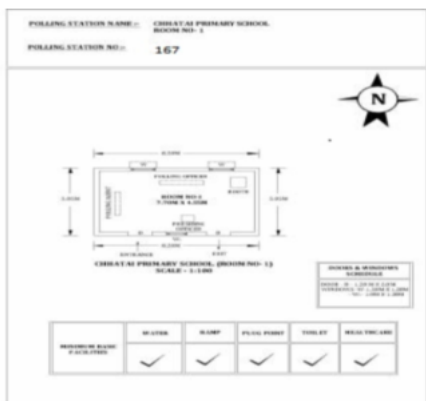

নির্বাচক নিবন্ধন আধিকারিকের স্বাক্ষর

Nazri Naksha

Google Map View

Polling Station Building Front View

Polling Station Front View

Cad View

Key MAP View

1 নাম : আজিজুল সেখ পিতার নাম: রামু সেখ বাড়ির নং : n0058 বয়স : 42 লিঙ্গ : পুরুষ	SQP0936658 ফটো উপলব্ধ	2 নাম : রুহুল আমিন পিতার নাম: রিয়াজুদ্দিন সেখ বাড়ির নং : n0121 বয়স : 32 লিঙ্গ : পুরুষ	SQP1253236 ফটো উপলব্ধ	3 নাম : সফিকুল ইসলাম পিতার নাম: তাজিরুদ্দিন সেখ বাড়ির নং : n0058 বয়স : 28 লিঙ্গ : পুরুষ	SQP1706613 ফটো উপলব্ধ
4 নাম : মহঃ মাসিকুল সেখ পিতার নাম: মহঃ ইয়াসিন সেখ বাড়ির নং : n0031 বয়স : 33 লিঙ্গ : পুরুষ	SQP1374800 ফটো উপলব্ধ	5 নাম : মেরীনা বিবি স্বামীর নাম: তাহাজুল সেখ বাড়ির নং : n0031 বয়স : 36 লিঙ্গ : মহিলা	SQP1253343 ফটো উপলব্ধ	6 নাম : তাহাজুল সেখ পিতার নাম: মোঃ ইয়াসিন সেখ বাড়ির নং : n0031 বয়স : 37 লিঙ্গ : পুরুষ	SQP1065986 ফটো উপলব্ধ
7 নাম : মহাসিন সেখ পিতার নাম: ইয়াসিন সেখ বাড়ির নং : n0031 বয়স : 42 লিঙ্গ : পুরুষ	SQP1253020 ফটো উপলব্ধ	8 নাম : রেবা বিবি স্বামীর নাম: নৈরুদ্দিন সেখ বাড়ির নং : n0031 বয়স : 51 লিঙ্গ : মহিলা	SQP2100071 ফটো উপলব্ধ	9 নাম : নৈরুদ্দিন সেখ পিতার নাম: ইয়াসিন বাড়ির নং : n0031 বয়স : 56 লিঙ্গ : পুরুষ	SQP2100139 ফটো উপলব্ধ
10 নাম : সুফিয়া বিবি পিতার নাম: হাকিম সেখ বাড়ির নং : n0031 বয়স : 38 লিঙ্গ : মহিলা	KSM2716769 ফটো উপলব্ধ	11 নাম : আনোয়ারা বেওয়া স্বামীর নাম: ইয়াসিন সেখ বাড়ির নং : n0031 বয়স : 77 লিঙ্গ : মহিলা	WB/09/056/357736 ফটো উপলব্ধ	12 নাম : নুশেবা বিবি স্বামীর নাম: এরফান সেখ বাড়ির নং : n0026 বয়স : 88 লিঙ্গ : মহিলা	WB/09/056/357549 ফটো উপলব্ধ
13 নাম : আব্দুরা বেওয়া স্বামীর নাম: জাহির সেখ বাড়ির নং : n0157 বয়স : 52 লিঙ্গ : মহিলা	KSM2388817 ফটো উপলব্ধ	14 নাম : নাসিবা বিবি স্বামীর নাম: মাইনুদ্দিন সেখ বাড়ির নং : n0137 বয়স : 56 লিঙ্গ : মহিলা	KSM2633428 ফটো উপলব্ধ	15 নাম : জানমহম্মাদ সেখ পিতার নাম: আজাহার বাড়ির নং : n0004 বয়স : 45 লিঙ্গ : পুরুষ	KSM2385615 ফটো উপলব্ধ
16 নাম : মেজাতন বিবি স্বামীর নাম: আজাহার সেখ বাড়ির নং : n0004 বয়স : 72 লিঙ্গ : মহিলা	KSM0566364 ফটো উপলব্ধ	17 নাম : তার্জেমা বিবি স্বামীর নাম: রসমুদ্দিন বাড়ির নং : n0046 বয়স : 54 লিঙ্গ : মহিলা	SQP2118263 ফটো উপলব্ধ	18 নাম : রিদো বিবি স্বামীর নাম: কুরমান সেখ বাড়ির নং : n0126 বয়স : 54 লিঙ্গ : মহিলা	WB/09/056/357414 ফটো উপলব্ধ
19 নাম : রাজেমা বিবি স্বামীর নাম: আসাদুল সেখ বাড়ির নং : n0122 বয়স : 31 লিঙ্গ : মহিলা	SQP1611714 ফটো উপলব্ধ	20 নাম : আসাদুল সেখ পিতার নাম: মাজেত সেখ বাড়ির নং : n0122 বয়স : 36 লিঙ্গ : পুরুষ	SQP1374693 ফটো উপলব্ধ	21 নাম : আসরাফুল সেখ পিতার নাম: আনোয়ার সেখ বাড়ির নং : n0062 বয়স : 35 লিঙ্গ : পুরুষ	SQP0936757 ফটো উপলব্ধ
22 নাম : মোহম্মাদ সাদাম হোসেন পিতার নাম: আনোয়ার সেখ বাড়ির নং : n0062 বয়স : 37 লিঙ্গ : পুরুষ	SQP1065796 ফটো উপলব্ধ	23 নাম : আনিসুর রহমান পিতার নাম: খলিল সেখ বাড়ির নং : n0085 বয়স : 30 লিঙ্গ : পুরুষ	SQP1506096 ফটো উপলব্ধ	24 নাম : রাজিব সেখ পিতার নাম: খলিল সেখ বাড়ির নং : n0085 বয়স : 32 লিঙ্গ : পুরুষ	SQP1374826 ফটো উপলব্ধ
25 নাম : রাকিবুল সেখ পিতার নাম: জান মহম্মাদ সেখ বাড়ির নং : n0004 বয়স : 24 লিঙ্গ : পুরুষ	SQP2334332 ফটো উপলব্ধ	26 নাম : রোকিয়া বিবি স্বামীর নাম: হজরত বাড়ির নং : n0083 বয়স : 61 লিঙ্গ : মহিলা	WB/09/056/357678 ফটো উপলব্ধ	27 নাম : তনুজা বিবি স্বামীর নাম: সবুর সেখ বাড়ির নং : n0083 বয়স : 35 লিঙ্গ : মহিলা	SQP1066869 ফটো উপলব্ধ
28 নাম : শিখা বিবি স্বামীর নাম: হজরত আলী বাড়ির নং : এন0191 বয়স : 45 লিঙ্গ : মহিলা	KSM2568228 ফটো উপলব্ধ	29 নাম : রাবিয়া খাতুন স্বামীর নাম: আসরাফুল সেখ বাড়ির নং : n0062 বয়স : 26 লিঙ্গ : মহিলা	SQP2334662 ফটো উপলব্ধ	30 নাম : সাকিলা বিবি স্বামীর নাম: কাওসার সেখ বাড়ির নং : n0062 বয়স : 32 লিঙ্গ : মহিলা	SQP1505924 ফটো উপলব্ধ