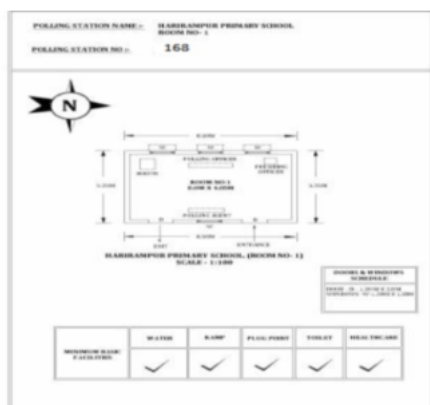

নির্বাচক নিবন্ধন আধিকারিকের স্বাক্ষর

Nazri Naksha

Google Map View

Polling Station Building Front View

Polling Station Front View

Cad View

Key MAP View

বিধানসভা নির্বাচনক্ষেত্রের নং, নাম : 62-ভগবানগোলা