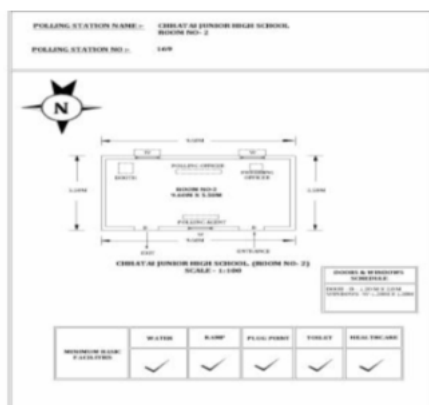

নির্বাচক নিবন্ধন আধিকারিকের স্বাক্ষর

Nazri Naksha

Google Map View

Polling Station Building Front View

Polling Station Front View

Cad View

Key MAP View

1 নাম : মিজারুল সেখ পিতার নাম: সিরাজুল সেখ বাড়ির নং : n0085 বয়স : 38 লিঙ্গ : পুরুষ	KSM2717239 ফটো উপলব্ধ	2 নাম : নাজরুল সেখ পিতার নাম: রেজাউল সেখ বাড়ির নং : n0009 বয়স : 39 লিঙ্গ : পুরুষ	KSM2634046 ফটো উপলব্ধ	3 নাম : উর্মিলা বেওয়া স্বামীর নাম: হাজারুল বাড়ির নং : n0009 বয়স : 62 লিঙ্গ : মহিলা	KSM2388973 ফটো উপলব্ধ
4 নাম : আব্দুস সাত্তার পিতার নাম: মকসেদ সেখ বাড়ির নং : n0044 বয়স : 68 লিঙ্গ : পুরুষ	KSM1430032 ফটো উপলব্ধ	5 নাম : আসরাফুল ইসলাম পিতার নাম: আব্দুস সাত্তার বাড়ির নং : n0044 বয়স : 44 লিঙ্গ : পুরুষ	KSM2117026 ফটো উপলব্ধ	6 নাম : সাজেরা বিবি স্বামীর নাম: আসরাফুল ইসলাম বাড়ির নং : n0044 বয়স : 40 লিঙ্গ : মহিলা	KSM2391191 ফটো উপলব্ধ
7 নাম : নুরজাহান বেওয়া স্বামীর নাম: আবদুল মজিদ বাড়ির নং : n0050 বয়স : 77 লিঙ্গ : মহিলা	SQP2950707 ফটো উপলব্ধ	8 নাম : মর্জিনা বেওয়া পিতার নাম: আব্দুল মজিদ বাড়ির নং : n0050 বয়স : 58 লিঙ্গ : মহিলা	SQP1068162 ফটো উপলব্ধ	9 নাম : সেলিম সেখ পিতার নাম: আবদুল মজিদ বাড়ির নং : n0050 বয়স : 57 লিঙ্গ : পুরুষ	KSM2388536 ফটো উপলব্ধ
10 নাম : আনারুল ইসলাম পিতার নাম: এম্রাফিল মন্ডল বাড়ির নং : n0050 বয়স : 70 লিঙ্গ : পুরুষ	KSM2117091 ফটো উপলব্ধ	11 নাম : মেকাইল সেখ পিতার নাম: আনারুল সেখ বাড়ির নং : n0050 বয়স : 37 লিঙ্গ : পুরুষ	KSM2634079 ফটো উপলব্ধ	12 নাম : আকতার বিবি স্বামীর নাম: আবুল কালাম আজাদ বাড়ির নং : n0050 বয়স : 49 লিঙ্গ : মহিলা	KSM2566289 ফটো উপলব্ধ
13 নাম : সাহাদাত সেখ পিতার নাম: কাদির সেখ বাড়ির নং : n0007 বয়স : 38 লিঙ্গ : পুরুষ	KSM2717148 ফটো উপলব্ধ	14 নাম : সামায়ন সেখ পিতার নাম: কাদির সেখ বাড়ির নং : n0007 বয়স : 28 লিঙ্গ : পুরুষ	SQP1067941 ফটো উপলব্ধ	15 নাম : জহুরা বেওয়া স্বামীর নাম: হিয়াতন বেওয়া বাড়ির নং : n0032 বয়স : 77 লিঙ্গ : মহিলা	SQP2103513 ফটো উপলব্ধ
16 নাম : ফেসি বিবি পিতার নাম: বাবুরদ্দিন সেখ বাড়ির নং : n0043 বয়স : 30 লিঙ্গ : মহিলা	SQP1612167 ফটো উপলব্ধ	17 নাম : জাম্মেগার বিবি স্বামীর নাম: ওলি মহম্মদ সেখ বাড়ির নং : n0054 বয়স : 72 লিঙ্গ : মহিলা	KSM2566727 ফটো উপলব্ধ	18 নাম : জাইদুল সেখ পিতার নাম: ওলি মহম্মদ সেখ বাড়ির নং : n0054 বয়স : 44 লিঙ্গ : পুরুষ	KSM2116606 ফটো উপলব্ধ
19 নাম : সাগোরা বিবি স্বামীর নাম: জাইদুল সেখ বাড়ির নং : n0054 বয়স : 42 লিঙ্গ : মহিলা	KSM2116614 ফটো উপলব্ধ	20 নাম : দিলরুবা বিবি স্বামীর নাম: তাহাজুল সেখ বাড়ির নং : n0054 বয়স : 38 লিঙ্গ : মহিলা	KSM2633956 ফটো উপলব্ধ	21 নাম : এনাজুল সেখ পিতার নাম: কাদির সেখ বাড়ির নং : n0007 বয়স : 24 লিঙ্গ : পুরুষ	SQP2338994 ফটো উপলব্ধ
22 নাম : তামিজুল ইসলাম পিতার নাম: ওলি সেখ বাড়ির নং : n0054 বয়স : 31 লিঙ্গ : পুরুষ	SQP1506906 ফটো উপলব্ধ	23 নাম : রাজিবুল ইসলাম পিতার নাম: মিনারুল ইসলাম বাড়ির নং : n0056 বয়স : 25 লিঙ্গ : পুরুষ	SQP2338630 ফটো উপলব্ধ	24 নাম : জুম্মাতুন বিবি স্বামীর নাম: মেকাইল সেখ বাড়ির নং : n0050 বয়স : 32 লিঙ্গ : মহিলা	SQP1375906 ফটো উপলব্ধ
25 নাম : ফুলজান বিবি স্বামীর নাম: হেদাতুল্লা মন্ডল বাড়ির নং : n0036 বয়স : 72 লিঙ্গ : মহিলা	WB/09/056/363052 ফটো উপলব্ধ	26 নাম : তার্জোমা বিবি স্বামীর নাম: নিমসাদ সেখ বাড়ির নং : N0056 বয়স : 61 লিঙ্গ : মহিলা	SQP2448793 ফটো উপলব্ধ	27 নাম : পিয়ারুল সেখ পিতার নাম: করিম মন্ডল বাড়ির নং : n0016 বয়স : 55 লিঙ্গ : পুরুষ	KSM1429141 ফটো উপলব্ধ
28 নাম : মাইনুল ইসলাম পিতার নাম: সৈয়দ আলী শাহ বাড়ির নং : n0039 বয়স : 43 লিঙ্গ : পুরুষ	KSM2116507 ফটো উপলব্ধ	29 নাম : কাওসার শাহ পিতার নাম: আলিমুদ্দীন শাহ বাড়ির নং : n0041 বয়স : 43 লিঙ্গ : পুরুষ	KSM2566677 ফটো উপলব্ধ	30 নাম : জরিলা বিবি স্বামীর নাম: কাওসার শাহ বাড়ির নং : n0041 বয়স : 47 লিঙ্গ : মহিলা	KSM2566685 ফটো উপলব্ধ