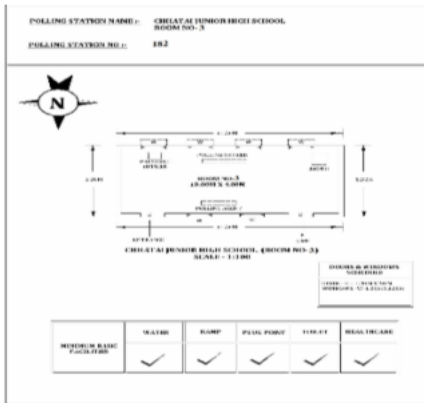

নির্বাচক নিবন্ধন আধিকারিকের স্বাক্ষর

Nazri Naksha

Google Map View

Polling Station Building Front View

Polling Station Front View

Cad View

Key MAP View

1 নাম : ওয়াশিম রুশা পিতার নাম : মোঃ মিসবাহুল ইসলাম বাড়ির নং : n0073 বয়স : 30 লিঙ্গ : পুরুষ	SQP1375708 ফটো উপলব্ধ	2 নাম : জেসমিনা খাতুন স্বামীর নাম : সেলিম সেখ বাড়ির নং : এন0120 বয়স : 24 লিঙ্গ : মহিলা	SQP2787653 ফটো উপলব্ধ	3 নাম : রেবিনা খাতুন বিবি স্বামীর নাম : সমিরুল সেখ বাড়ির নং : n0257 বয়স : 28 লিঙ্গ : মহিলা	SQP1899806 ফটো উপলব্ধ
4 নাম : জেসমিনা খাতুন বিবি স্বামীর নাম : মিজারুল ইসলাম বাড়ির নং : n0121 বয়স : 28 লিঙ্গ : মহিলা	SQP1900000 ফটো উপলব্ধ	5 নাম : গোলাম মর্তজা পিতার নাম : মহসীন আলি বাড়ির নং : এন0179 বয়স : 26 লিঙ্গ : পুরুষ	SQP1939925 ফটো উপলব্ধ	6 নাম : সেবিনা বিবি স্বামীর নাম : সাহাদুল সেখ বাড়ির নং : এন0163 বয়স : 31 লিঙ্গ : মহিলা	SQP1940154 ফটো উপলব্ধ
7 নাম : রুবিনা বিবি স্বামীর নাম : মার্জেম আলি বাড়ির নং : n0121 বয়স : 36 লিঙ্গ : মহিলা	SQP2338713 ফটো উপলব্ধ	8 নাম : সাগিরা খাতুন পিতার নাম : নিমসাদ সেখ বাড়ির নং : এন0110 বয়স : 30 লিঙ্গ : মহিলা	SQP1507714 ফটো উপলব্ধ	9 নাম : বুলতোন বিবি স্বামীর নাম : উম্মত আলি বাড়ির নং : n0110 বয়স : 80 লিঙ্গ : মহিলা	SQP1939842 ফটো উপলব্ধ
10 নাম : রহিমা বিবি স্বামীর নাম : মোঃ তাবেরুল হক বাড়ির নং : এন0130 বয়স : 30 লিঙ্গ : মহিলা	SQP1940220 ফটো উপলব্ধ	11 নাম : সাবিনা বিবি স্বামীর নাম : সারিকুল ইসলাম বাড়ির নং : n0301 বয়স : 34 লিঙ্গ : মহিলা	SQP1900240 ফটো উপলব্ধ	12 নাম : শেফালী বিবি স্বামীর নাম : লিল্টন সেখ বাড়ির নং : n0286 বয়স : 27 লিঙ্গ : মহিলা	SQP1900091 ফটো উপলব্ধ
13 নাম : তাহাসেন সেখ পিতার নাম : জাবেদ সেখ বাড়ির নং : n0004 বয়স : 57 লিঙ্গ : পুরুষ	SQP2449734 ফটো উপলব্ধ	14 নাম : মনুফা বিবি স্বামীর নাম : আকতার সেখ বাড়ির নং : N0040 বয়স : 27 লিঙ্গ : মহিলা	SQP1940758 ফটো উপলব্ধ	15 নাম : সাইরা বিবি স্বামীর নাম : সাইদুল সেখ বাড়ির নং : n0058 বয়স : 41 লিঙ্গ : মহিলা	KSM2389062 ফটো উপলব্ধ
16 নাম : সারজিনা বিবি স্বামীর নাম : আব্দুল আলিম সেখ বাড়ির নং : এন0125 বয়স : 32 লিঙ্গ : মহিলা	SQP1940170 ফটো উপলব্ধ	17 নাম : সাগিরা বিবি স্বামীর নাম : নুর আলম সেখ বাড়ির নং : এন0112 বয়স : 23 লিঙ্গ : মহিলা	SQP2602464 ফটো উপলব্ধ	18 নাম : রাজেশ সেখ পিতার নাম : আসির সেখ বাড়ির নং : এন0184 বয়স : 23 লিঙ্গ : পুরুষ	SQP2787596 ফটো উপলব্ধ
19 নাম : নাসরিনা খাতুন পিতার নাম : নাস্তুর সেখ বাড়ির নং : এন0017 বয়স : 31 লিঙ্গ : মহিলা	SQP2876597 ফটো উপলব্ধ	20 নাম : পারভিনা খাতুন স্বামীর নাম : সারিকুল সেখ বাড়ির নং : এন0017 বয়স : 31 লিঙ্গ : মহিলা	SQP2787828 ফটো উপলব্ধ	21 নাম : গাজু সেখ পিতার নাম : একসাদ আলি বাড়ির নং : n0092 বয়স : 46 লিঙ্গ : পুরুষ	SQP2458784 ফটো উপলব্ধ
22 নাম : সামিরুল সেখ পিতার নাম : রাজ্জাক সেখ বাড়ির নং : n0023 বয়স : 26 লিঙ্গ : পুরুষ	SQP2338374 ফটো উপলব্ধ	23 নাম : মনিরুল ইসলাম পিতার নাম : ফেইয়ুদ্দিন সেখ বাড়ির নং : এন0001 বয়স : 40 লিঙ্গ : পুরুষ	KSM2634004 ফটো উপলব্ধ	24 নাম : সাদেক সেখ পিতার নাম : কেরামত সেখ বাড়ির নং : n0023 বয়স : 58 লিঙ্গ : পুরুষ	SQP2142321 ফটো উপলব্ধ
25 নাম : রবিউল সেখ পিতার নাম : ফজরুদ্দিন সেখ বাড়ির নং : এন0122 বয়স : 27 লিঙ্গ : পুরুষ	SQP2665826 ফটো উপলব্ধ	26 নাম : আরিফ সেখ পিতার নাম : সাবুরুদ্দিন সেখ বাড়ির নং : এন0175 বয়স : 23 লিঙ্গ : পুরুষ	SQP2646586 ফটো উপলব্ধ	27 নাম : রিজিয়া বিবি স্বামীর নাম : সাদেক সেখ বাড়ির নং : n0023 বয়স : 53 লিঙ্গ : মহিলা	SQP2142511 ফটো উপলব্ধ
28 নাম : আয়েশা বিবি স্বামীর নাম : হাসিবুর রহমান বাড়ির নং : N0063 বয়স : 35 লিঙ্গ : মহিলা	SQP1066992 ফটো উপলব্ধ	29 নাম : সুকুর আলি পিতার নাম : সামসুদ্দিন সেখ বাড়ির নং : N0063 বয়স : 70 লিঙ্গ : পুরুষ	SQP2065555 ফটো উপলব্ধ	30 নাম : রাজিবুল সেখ পিতার নাম : ফরমান সেখ বাড়ির নং : এন0074 বয়স : 25 লিঙ্গ : পুরুষ	SQP1939677 ফটো উপলব্ধ