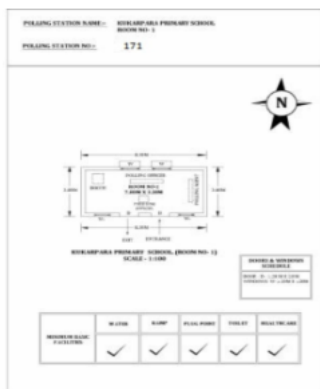

নির্বাচক নিবন্ধন আধিকারিকের স্বাক্ষর

Nazri Naksha

Google Map View

Polling Station Building Front View

Polling Station Front View

Cad View

Key MAP View

1 নাম : বিকাশ দাস পিতার নাম : ফড়িং দাস বাড়ির নং : n0008 বয়স : 62 লিঙ্গ : পুরুষ ফটো উপলব্ধ	WB/09/056/366011	2 নাম : পুষ্পবালা দাস স্বামীর নাম : দ্বিজপদ দাস বাড়ির নং : n0076 বয়স : 74 লিঙ্গ : মহিলা ফটো উপলব্ধ	KSM2567873	3 নাম : শর্মিলা মন্ডল স্বামীর নাম : গোলক মন্ডল বাড়ির নং : n0073 বয়স : 49 লিঙ্গ : মহিলা ফটো উপলব্ধ	KSM1432202
4 নাম : দীপক দাস পিতার নাম : দ্বিজপদ দাস বাড়ির নং : n0073 বয়স : 50 লিঙ্গ : পুরুষ ফটো উপলব্ধ	KSM2567899	5 নাম : রুমি দাস স্বামীর নাম : গৌতম দাস বাড়ির নং : n0065 বয়স : 49 লিঙ্গ : মহিলা ফটো উপলব্ধ	KSM1431154	6 নাম : গৌতম দাস পিতার নাম : নবকুমার দাস বাড়ির নং : n0065 বয়স : 57 লিঙ্গ : পুরুষ ফটো উপলব্ধ	WB/09/056/366008
7 নাম : পরিমল দাস পিতার নাম : কার্তিক দাস বাড়ির নং : n0065 বয়স : 37 লিঙ্গ : পুরুষ ফটো উপলব্ধ	KSM2717627	8 নাম : যুথিকা দাস স্বামীর নাম : কার্তিক দাস বাড়ির নং : n0065 বয়স : 55 লিঙ্গ : মহিলা ফটো উপলব্ধ	WB/09/056/366007	9 নাম : কার্তিক দাস পিতার নাম : নবকুমার দাস বাড়ির নং : n0065 বয়স : 64 লিঙ্গ : পুরুষ ফটো উপলব্ধ	WB/09/056/366006
10 নাম : সুরধনী দাস স্বামীর নাম : নবকুমার দাস বাড়ির নং : n0065 বয়স : 82 লিঙ্গ : মহিলা ফটো উপলব্ধ	WB/09/056/366005	11 নাম : লক্ষ্মী রানী দাস স্বামীর নাম : নিতিশ দাস বাড়ির নং : n0062 বয়স : 36 লিঙ্গ : মহিলা ফটো উপলব্ধ	KSM2717577	12 নাম : বাণী দাস স্বামীর নাম : অসিত দাস বাড়ির নং : n0062 বয়স : 48 লিঙ্গ : মহিলা ফটো উপলব্ধ	KSM1430826
13 নাম : নিতিশ কুমার দাস পিতার নাম : অশ্বিনী দাস বাড়ির নং : n0062 বয়স : 43 লিঙ্গ : পুরুষ ফটো উপলব্ধ	KSM1430800	14 নাম : অসিত দাস পিতার নাম : অশ্বিনী দাস বাড়ির নং : n0062 বয়স : 50 লিঙ্গ : পুরুষ ফটো উপলব্ধ	KSM2120350	15 নাম : রানু দাস স্বামীর নাম : বিকাশ দাস বাড়ির নং : n0008 বয়স : 57 লিঙ্গ : মহিলা ফটো উপলব্ধ	WB/09/056/366012
16 নাম : অনিমা দাস স্বামীর নাম : ক্ষুদিরাম দাস বাড়ির নং : n0117 বয়স : 64 লিঙ্গ : মহিলা ফটো উপলব্ধ	WB/09/056/366024	17 নাম : ক্ষুদিরাম দাস পিতার নাম : ব্রজেন দাস বাড়ির নং : n0117 বয়স : 72 লিঙ্গ : পুরুষ ফটো উপলব্ধ	WB/09/056/366023	18 নাম : রেনুকা দাস স্বামীর নাম : রেনুপদ দাস বাড়ির নং : n0077 বয়স : 70 লিঙ্গ : মহিলা ফটো উপলব্ধ	WB/09/056/366017
19 নাম : রেনুপদ দাস পিতার নাম : ননীগোপাল দাস বাড়ির নং : n0077 বয়স : 82 লিঙ্গ : পুরুষ ফটো উপলব্ধ	WB/09/056/366016	20 নাম : সীমা দাস স্বামীর নাম : দীপক কুমার দাস বাড়ির নং : n0076 বয়স : 45 লিঙ্গ : মহিলা ফটো উপলব্ধ	KSM1431279	21 নাম : দিপেন দাস পিতার নাম : দ্বিজপদ দাস বাড়ির নং : n0076 বয়স : 43 লিঙ্গ : পুরুষ ফটো উপলব্ধ	KSM2120343
22 নাম : টিনা দাস স্বামীর নাম : বিভাষ দাস বাড়ির নং : এন0186 বয়স : 24 লিঙ্গ : মহিলা ফটো উপলব্ধ	SQP2605392	23 নাম : যশোদা দাস স্বামীর নাম : বিশ্বনাথ দাস বাড়ির নং : n0006 বয়স : 55 লিঙ্গ : মহিলা ফটো উপলব্ধ	SQP2710515	24 নাম : বিশ্বনাথ দাস পিতার নাম : বিশ্বনাথ দাস বাড়ির নং : n0006 বয়স : 61 লিঙ্গ : পুরুষ ফটো উপলব্ধ	SQP2783041
25 নাম : দ্বিজপদ দাস পিতার নাম : ননীগোপাল দাস বাড়ির নং : n0076 বয়স : 80 লিঙ্গ : পুরুষ ফটো উপলব্ধ	SQP2866812	26 নাম : বিভাস দাস পিতার নাম : বিকাশ দাস বাড়ির নং : n0186 বয়স : 26 লিঙ্গ : পুরুষ ফটো উপলব্ধ	SQP1901099	27 নাম : অমিত দাস পিতার নাম : অসিত দাস বাড়ির নং : n0202 বয়স : 26 লিঙ্গ : পুরুষ ফটো উপলব্ধ	SQP1901255
28 নাম : তাপসী মন্ডল স্বামীর নাম : কালু মন্ডল বাড়ির নং : এন0077 বয়স : 27 লিঙ্গ : মহিলা ফটো উপলব্ধ	SQP1942275	29 নাম : টুম্পা দাস স্বামীর নাম : পরিমল দাস বাড়ির নং : এন0065 বয়স : 25 লিঙ্গ : মহিলা ফটো উপলব্ধ	SQP1942077	30 নাম : মিষ্টু মন্ডল পিতার নাম : গোলক মন্ডল বাড়ির নং : এন0073 বয়স : 23 লিঙ্গ : মহিলা ফটো উপলব্ধ	SQP2612133