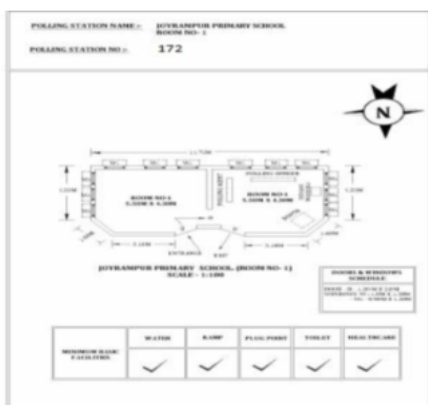

নির্বাচক নিবন্ধন আধিকারিকের স্বাক্ষর

Nazri Naksha

Google Map View

Polling Station Building Front View

Polling Station Front View

Cad View

Key MAP View

1 নাম : মহাইমিন সেখ পিতার নাম: আলিমুদ্দিন সেখ বাড়ির নং : n0010 বয়স : 28 লিঙ্গ : পুরুষ	SQP1745843 ফটো উপলব্ধ	2 নাম : ফারহা বিবি স্বামীর নাম: মুরসালিম সেখ বাড়ির নং : n0010 বয়স : 35 লিঙ্গ : মহিলা	SQP1708130 ফটো উপলব্ধ	3 নাম : সারজিনা খাতুন বিবি স্বামীর নাম: নজর আলি বাড়ির নং : n0024 বয়স : 28 লিঙ্গ : মহিলা	SQP1708106 ফটো উপলব্ধ
4 নাম : সাদিকুল সেখ পিতার নাম: সাফিকুল আলি বাড়ির নং : বয়স : 28 লিঙ্গ : পুরুষ	SQP1708072 ফটো উপলব্ধ	5 নাম : কমেলা খাতুন মায়ের নাম: আকলেমা বেওয়া বাড়ির নং : n0025 বয়স : 36 লিঙ্গ : মহিলা	SQP1176353 ফটো উপলব্ধ	6 নাম : আকলেমা বেওয়া স্বামীর নাম: খাইরুল্লাহ সেখ বাড়ির নং : n0025 বয়স : 86 লিঙ্গ : মহিলা	WB/09/056/369102 ফটো উপলব্ধ
7 নাম : নজর আলি পিতার নাম: অজেত সেখ বাড়ির নং : n0024 বয়স : 36 লিঙ্গ : পুরুষ	SQP1069384 ফটো উপলব্ধ	8 নাম : কালাম সেখ পিতার নাম: অজেত সেখ বাড়ির নং : n0024 বয়স : 36 লিঙ্গ : পুরুষ	SQP1069426 ফটো উপলব্ধ	9 নাম : চাম্পা খাতুন বিবি স্বামীর নাম: সেন্টু সেখ বাড়ির নং : n0021 বয়স : 35 লিঙ্গ : মহিলা	SQP1376797 ফটো উপলব্ধ
10 নাম : সেন্টু সেখ পিতার নাম: শওকত আলী বাড়ির নং : n0021 বয়স : 38 লিঙ্গ : পুরুষ	KSM2506616 ফটো উপলব্ধ	11 নাম : মারজিনা বিবি স্বামীর নাম: সাজ্জাদ সেখ বাড়ির নং : n0021 বয়স : 45 লিঙ্গ : মহিলা	KSM2122604 ফটো উপলব্ধ	12 নাম : রিজিয়া বিবি স্বামীর নাম: শওকত বাড়ির নং : n0021 বয়স : 82 লিঙ্গ : মহিলা	WB/09/056/369022 ফটো উপলব্ধ
13 নাম : নারগিসা বিবি স্বামীর নাম: আবদুল হাকিম বাড়ির নং : n0011 বয়স : 52 লিঙ্গ : মহিলা	SQP2114064 ফটো উপলব্ধ	14 নাম : রেনুকা বিবি স্বামীর নাম: মিজারুল ইসলাম বাড়ির নং : n0011 বয়স : 36 লিঙ্গ : মহিলা	KSM2717775 ফটো উপলব্ধ	15 নাম : মিজারুল ইসলাম পিতার নাম: আবুল হোসেন বাড়ির নং : n0011 বয়স : 39 লিঙ্গ : পুরুষ	KSM2634392 ফটো উপলব্ধ
16 নাম : আবু হেনা পিতার নাম: বাবলু সেখ বাড়ির নং : n0024 বয়স : 26 লিঙ্গ : পুরুষ	SQP2342145 ফটো উপলব্ধ	17 নাম : হিয়ারুল সেখ পিতার নাম: মুসরাফ সেখ বাড়ির নং : n0002 বয়স : 30 লিঙ্গ : পুরুষ	SQP1508266 ফটো উপলব্ধ	18 নাম : মুকসেদ আলি পিতার নাম: মুসলেম সেখ বাড়ির নং : n0002 বয়স : 55 লিঙ্গ : পুরুষ	SQP2108819 ফটো উপলব্ধ
19 নাম : সায়রা বিবি স্বামীর নাম: হাসিবুল সেখ বাড়ির নং : n0011 বয়স : 51 লিঙ্গ : মহিলা	KSM2568236 ফটো উপলব্ধ	20 নাম : আব্দুল হাকিম পিতার নাম: আবুল হোসেন বাড়ির নং : n0011 বয়স : 55 লিঙ্গ : পুরুষ	SQP2110195 ফটো উপলব্ধ	21 নাম : আসরাফ সেখ পিতার নাম: মুসলেম আলি বাড়ির নং : n0002 বয়স : 62 লিঙ্গ : পুরুষ	SQP2466134 ফটো উপলব্ধ
22 নাম : ফরিদা বিবি স্বামীর নাম: খাবিরুদ্দিন বাড়ির নং : n0012 বয়স : 44 লিঙ্গ : মহিলা	KSM2122521 ফটো উপলব্ধ	23 নাম : লুতফা বিবি স্বামীর নাম: সাজমুল হক বাড়ির নং : n0146 বয়স : 45 লিঙ্গ : মহিলা	KSM2241404 ফটো উপলব্ধ	24 নাম : মইদুল সেখ পিতার নাম: আতর আলী বাড়ির নং : n0012 বয়স : 46 লিঙ্গ : পুরুষ	KSM1431121 ফটো উপলব্ধ
25 নাম : মোঃ খাবিরুদ্দিন পিতার নাম: জেকের আলি বাড়ির নং : n0012 বয়স : 56 লিঙ্গ : পুরুষ	SQP2464618 ফটো উপলব্ধ	26 নাম : মমেনা বিবি স্বামীর নাম: অজেত সেখ বাড়ির নং : n0024 বয়স : 81 লিঙ্গ : মহিলা	SQP2100659 ফটো উপলব্ধ	27 নাম : পারভিনা বিবি স্বামীর নাম: রেজাউল করিম বাড়ির নং : n0002 বয়স : 36 লিঙ্গ : মহিলা	SQP1176312 ফটো উপলব্ধ
28 নাম : রেজাউল করিম মায়ের নাম: নুরজাহান বেওয়া বাড়ির নং : n0002 বয়স : 43 লিঙ্গ : মহিলা	KSM2122554 ফটো উপলব্ধ	29 নাম : সাখিনা বিবি স্বামীর নাম: সেরাজুল ইসলাম বাড়ির নং : n0007 বয়স : 44 লিঙ্গ : মহিলা	KSM2392520 ফটো উপলব্ধ	30 নাম : মহবুল ইসলাম পিতার নাম: আব্দুস সাত্তার আলি বাড়ির নং : n0007 বয়স : 45 লিঙ্গ : পুরুষ	KSM2392512 ফটো উপলব্ধ