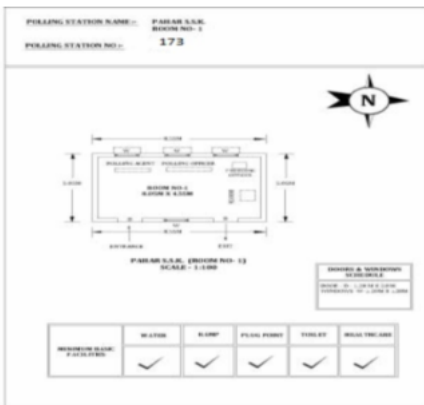

নির্বাচক নিবন্ধন আধিকারিকের স্বাক্ষর

Nazri Naksha

Google Map View

Polling Station Building Front View

Polling Station Front View

Cad View

Key MAP View

1 নাম : নেগেরা বিবি স্বামীর নাম : জমিরুদ্দীন বাড়ির নং : n0036 বয়স : 92 লিঙ্গ : মহিলা	WB/09/056/369754	2 নাম : জামাতুল বিবি স্বামীর নাম : সাবিহার রহমান বাড়ির নং : n0091 বয়স : 48 লিঙ্গ : মহিলা	KSM2393536	3 নাম : আঙ্গুরা বিবি স্বামীর নাম : এরশাদ বাড়ির নং : n0091 বয়স : 52 লিঙ্গ : মহিলা	WB/09/056/369671
4 নাম : এরসাদ সেখ পিতার নাম : লেটে খয়রুল্লা সেখ বাড়ির নং : n0091 বয়স : 57 লিঙ্গ : পুরুষ	SQP2947836	5 নাম : নাজিমা খাতুন বিবি স্বামীর নাম : আকবর আলী বাড়ির নং : n0087 বয়স : 30 লিঙ্গ : মহিলা	SQP1508860	6 নাম : আসগোর আলী মায়ের নাম : চেহেরা বেওয়া বাড়ির নং : n0087 বয়স : 34 লিঙ্গ : পুরুষ	SQP1070606
7 নাম : আকবর আলি মায়ের নাম : চেহেরা বেওয়া বাড়ির নং : n0087 বয়স : 35 লিঙ্গ : পুরুষ	SQP1613066	8 নাম : ইসতাগ সেখ পিতার নাম : মুনসুর আলি বাড়ির নং : n0086 বয়স : 31 লিঙ্গ : পুরুষ	SQP1377100	9 নাম : রেহানা বিবি স্বামীর নাম : সিরিফুল সেখ বাড়ির নং : n0086 বয়স : 38 লিঙ্গ : মহিলা	SQP1070622
10 নাম : শরিফুল সেখ পিতার নাম : আমির সেখ বাড়ির নং : n0086 বয়স : 44 লিঙ্গ : পুরুষ	KSM2123065	11 নাম : ময়মন বেওয়া স্বামীর নাম : আমির বাড়ির নং : n0086 বয়স : 85 লিঙ্গ : মহিলা	KSM1433309	12 নাম : তারামুন খাতুন পিতার নাম : চমৎকার সেখ বাড়ির নং : n0085 বয়স : 35 লিঙ্গ : মহিলা	SQP1377357
13 নাম : টগরা বিবি স্বামীর নাম : গোলাম মোস্তফা বাড়ির নং : n0085 বয়স : 32 লিঙ্গ : মহিলা	SQP1508837	14 নাম : আনিফা বিবি স্বামীর নাম : জেহের আলী বাড়ির নং : n0085 বয়স : 32 লিঙ্গ : মহিলা	SQP1509074	15 নাম : গোলাম মুর্তজা সেখ পিতার নাম : চমৎকার সেখ বাড়ির নং : n0085 বয়স : 43 লিঙ্গ : পুরুষ	KSM2123263
16 নাম : মোস্তফা পিতার নাম : চমৎকার বাড়ির নং : n0085 বয়স : 54 লিঙ্গ : পুরুষ	WB/09/056/369546	17 নাম : সুন্দরা বিবি স্বামীর নাম : নাওসাদ বাড়ির নং : n0085 বয়স : 52 লিঙ্গ : মহিলা	WB/09/056/369545	18 নাম : নাওসাদ পিতার নাম : চমৎকার বাড়ির নং : n0085 বয়স : 62 লিঙ্গ : পুরুষ	WB/09/056/369544
19 নাম : ডব্রু সেখ পিতার নাম : খবিরুদ্দিন সেখ বাড়ির নং : n0080 বয়স : 42 লিঙ্গ : পুরুষ	KSM2123248	20 নাম : হাপিকুল সেখ পিতার নাম : মুসলেম সেখ বাড়ির নং : n0106 বয়স : 51 লিঙ্গ : পুরুষ	SQP2107571	21 নাম : আজিবুল সেখ পিতার নাম : আতর আলি বাড়ির নং : n0024 বয়স : 35 লিঙ্গ : পুরুষ	KSM2122968
22 নাম : মাজেরা বেওয়া স্বামীর নাম : আতর সেখ বাড়ির নং : n0024 বয়স : 71 লিঙ্গ : মহিলা	SQP2133866	23 নাম : মাঝিয়া বিবি স্বামীর নাম : আরশেদ বাড়ির নং : n0024 বয়স : 77 লিঙ্গ : মহিলা	WB/09/056/369393	24 নাম : সোনাভান বিবি স্বামীর নাম : আলাউদ্দীন বাড়ির নং : n0013 বয়স : 57 লিঙ্গ : মহিলা	WB/09/056/369864
25 নাম : সাহাবুদ্দিন সেখ পিতার নাম : দুলাল সেখ বাড়ির নং : n0100 বয়স : 36 লিঙ্গ : পুরুষ	SQP1070143	26 নাম : পারমিনা বিবি স্বামীর নাম : জালালুদ্দীন বাড়ির নং : n0100 বয়স : 48 লিঙ্গ : মহিলা	SQP2116556	27 নাম : রকেনা বিবি স্বামীর নাম : ইস্রাফিল খাঁন বাড়ির নং : n0097 বয়স : 42 লিঙ্গ : মহিলা	KSM2718021
28 নাম : জাহানারা বিবি স্বামীর নাম : কালু সেখ বাড়ির নং : n0097 বয়স : 44 লিঙ্গ : মহিলা	KSM2123230	29 নাম : সাইমা বিবি স্বামীর নাম : কালু বাড়ির নং : n0097 বয়স : 46 লিঙ্গ : মহিলা	SQP2099448	30 নাম : নাস্তার আলী পিতার নাম : শব্দর আলী বাড়ির নং : n0096 বয়স : 39 লিঙ্গ : পুরুষ	KSM2393940