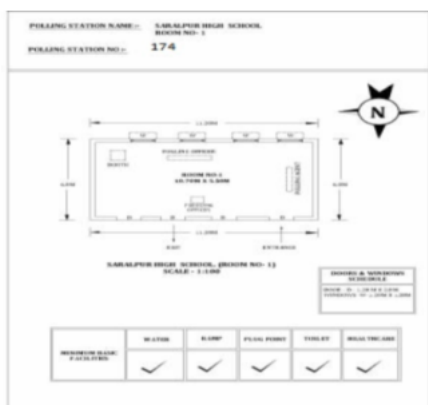

নির্বাচক নিবন্ধন আধিকারিকের স্বাক্ষর

Nazri Naksha

Google Map View

Polling Station Building Front View

Polling Station Front View

Cad View

Key MAP View

বিধানসভা নির্বাচনক্ষেত্রের নং, নাম : 62-ভগবানগোলা