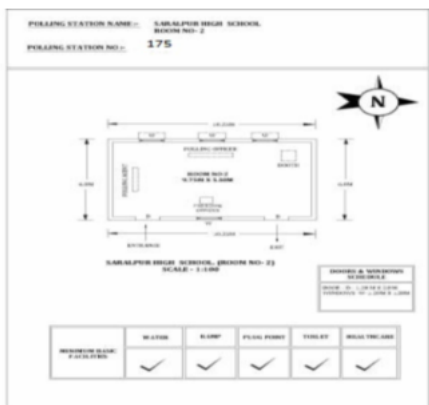

নির্বাচক নিবন্ধন আধিকারিকের স্বাক্ষর

Nazri Naksha

Google Map View

Polling Station Building Front View

Polling Station Front View

Cad View

Key MAP View

1 নাম : সাকিলা বিবি খাতুন স্বামীর নাম: জাহাঙ্গীর হোসেন বাড়ির নং : n0134 বয়স : 35 লিঙ্গ : মহিলা	SQP1378173	ফটো উপলব্ধ	2 নাম : জাহাঙ্গীর হোসেন পিতার নাম: সাদেক আলি বাড়ির নং : n0134 বয়স : 45 লিঙ্গ : পুরুষ	KSM2124584	ফটো উপলব্ধ	3 নাম : রেজিনা বিবি স্বামীর নাম: আব্বাস সেখ বাড়ির নং : n0009 বয়স : 44 লিঙ্গ : মহিলা	KSM2124451	ফটো উপলব্ধ
4 নাম : সারিফুল সেখ পিতার নাম: বাহারুল সেখ বাড়ির নং : n0030 বয়স : 50 লিঙ্গ : পুরুষ	KSM1434802	ফটো উপলব্ধ	5 নাম : আব্বাস সেখ পিতার নাম: আব্দুর রাজ্জাক বাড়ির নং : n0009 বয়স : 54 লিঙ্গ : পুরুষ	KSM2124444	ফটো উপলব্ধ	6 নাম : মীনাহার বেওয়া স্বামীর নাম: রাজ্জাক বাড়ির নং : n0009 বয়স : 74 লিঙ্গ : মহিলা	WB/09/056/372279	ফটো উপলব্ধ
7 নাম : তাজমিরা বিবি স্বামীর নাম: মৃতুজা আলি বাড়ির নং : n0021 বয়স : 35 লিঙ্গ : মহিলা	SQP1377936	ফটো উপলব্ধ	8 নাম : সাকিনা বিবি স্বামীর নাম: তাহাসেন সেখ বাড়ির নং : n0021 বয়স : 62 লিঙ্গ : মহিলা	KSM2124758	ফটো উপলব্ধ	9 নাম : চামেলী খাতুন পিতার নাম: তাহাসেন আলি বাড়ির নং : n0021 বয়স : 34 লিঙ্গ : মহিলা	SQP1177005	ফটো উপলব্ধ
10 নাম : হেলাল সেখ পিতার নাম: তাহাসেন আলি বাড়ির নং : n0021 বয়স : 36 লিঙ্গ : পুরুষ	SQP1254861	ফটো উপলব্ধ	11 নাম : সুমিতা বিবি স্বামীর নাম: জিয়ারুল হক বাড়ির নং : n0146 বয়স : 31 লিঙ্গ : মহিলা	SQP1510023	ফটো উপলব্ধ	12 নাম : পিয়ারুল সেখ পিতার নাম: সাদেক সেখ বাড়ির নং : n0146 বয়স : 57 লিঙ্গ : পুরুষ	WB/09/156/561516	ফটো উপলব্ধ
13 নাম : মসলেম সেখ পিতার নাম: বাহার আলী বাড়ির নং : n0030 বয়স : 43 লিঙ্গ : পুরুষ	SQP1509967	ফটো উপলব্ধ	14 নাম : সারেফা বিবি স্বামীর নাম: আরিকুল সেখ বাড়ির নং : n0030 বয়স : 44 লিঙ্গ : মহিলা	SQP1509850	ফটো উপলব্ধ	15 নাম : ফুলতন বিবি স্বামীর নাম: বাহার বাড়ির নং : n0030 বয়স : 77 লিঙ্গ : মহিলা	WB/09/056/372412	ফটো উপলব্ধ
16 নাম : হাসিনা খাতুন বিবি স্বামীর নাম: আল আমিন সেখ বাড়ির নং : n0030 বয়স : 33 লিঙ্গ : মহিলা	SQP1255132	ফটো উপলব্ধ	17 নাম : আল আমিন সেখ পিতার নাম: বাহার সেখ বাড়ির নং : n0030 বয়স : 34 লিঙ্গ : পুরুষ	SQP1071349	ফটো উপলব্ধ	18 নাম : ডেজিনা পারভিন স্বামীর নাম: মোঃ সাইফুজ্জামান বাড়ির নং : n0027 বয়স : 47 লিঙ্গ : মহিলা	KSM2569069	ফটো উপলব্ধ
19 নাম : মোঃ সাইফুজ্জামান পিতার নাম: মোঃ খায়রুল্লা সরকার বাড়ির নং : n0027 বয়স : 52 লিঙ্গ : পুরুষ	SQP2127603	ফটো উপলব্ধ	20 নাম : ফতেমা চৌধুরী স্বামীর নাম: মোঃ সামসুজ্জামান বাড়ির নং : n0025 বয়স : 32 লিঙ্গ : মহিলা	WSC1179571	ফটো উপলব্ধ	21 নাম : মোঃ সামসুজ্জামান পিতার নাম: মোঃ মনিরুজ্জামান বাড়ির নং : n0025 বয়স : 40 লিঙ্গ : পুরুষ	KSM2394666	ফটো উপলব্ধ
22 নাম : মুহাম্মদ মানোয়ার হোসেন পিতার নাম: মুহাম্মদ মনিরুজ্জামান বাড়ির নং : n0025 বয়স : 44 লিঙ্গ : পুরুষ	KSM1430719	ফটো উপলব্ধ	23 নাম : রাজিয়া বিবি স্বামীর নাম: মুহাম্মদ মনিরুজ্জামান বাড়ির নং : n0025 বয়স : 60 লিঙ্গ : মহিলা	WB/09/056/372395	ফটো উপলব্ধ	24 নাম : মুহাম্মদ মনিরুজ্জামান পিতার নাম: খায়রুল্লা সরকার বাড়ির নং : n0025 বয়স : 67 লিঙ্গ : পুরুষ	WB/09/056/372394	ফটো উপলব্ধ
25 নাম : মোহাম্মদ শরিফ ইকবাল পিতার নাম: মোহাম্মদ জসিমুদ্দিন সরকার বাড়ির নং : n0059 বয়স : 46 লিঙ্গ : পুরুষ	SQP2195766	ফটো উপলব্ধ	26 নাম : রবিউল পিতার নাম: হাবিবুর রহমান বাড়ির নং : n0022 বয়স : 44 লিঙ্গ : পুরুষ	SQP2141828	ফটো উপলব্ধ	27 নাম : সাহিবা খাতুন স্বামীর নাম: মোঃ ওহিদুল ইসলাম বাড়ির নং : n0017 বয়স : 32 লিঙ্গ : মহিলা	SQP1556711	ফটো উপলব্ধ
28 নাম : ফুলবাস সেখ পিতার নাম: আব্দুর রাজ্জাক বাড়ির নং : n0009 বয়স : 33 লিঙ্গ : পুরুষ	SQP1255322	ফটো উপলব্ধ	29 নাম : সালেনুর বিবি স্বামীর নাম: সানারুল বাড়ির নং : n0006 বয়স : 48 লিঙ্গ : মহিলা	KSM2124188	ফটো উপলব্ধ	30 নাম : সাহিনা সুলতানা স্বামীর নাম: ওবাইদুল ইসলাম বাড়ির নং : n0116 বয়স : 25 লিঙ্গ : মহিলা	SQP2345742	ফটো উপলব্ধ