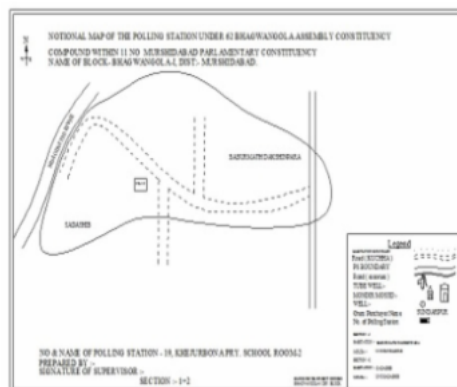

নির্বাচক নিবন্ধন আধিকারিকের স্বাক্ষর

Nazri Naksha

Google Map View

Polling Station Building Front View

Polling Station Front View

Cad View

Key MAP View

|  |                  |   |                  |  |                  |
|--|------------------|---|------------------|--|------------------|
| 1<br>নাম : এহেনর বিবি<br>স্বামীর নাম : ইয়াজল সেখ<br>বাড়ির নং : n0003<br>বয়স : 66 লিঙ্গ : মহিলা<br>ফটো উপলব্ধ            | WB/09/056/060838 | 2<br>নাম : তেজরুহা বকর<br>পিতার নাম : ইয়াজল সেখ<br>বাড়ির নং : n0003<br>বয়স : 33 লিঙ্গ : পুরুষ<br>ফটো উপলব্ধ      | SQP0968594       | 3<br>নাম : লালন বেওয়া<br>স্বামীর নাম : আজের আলী<br>বাড়ির নং : n0005<br>বয়স : 67 লিঙ্গ : মহিলা<br>ফটো উপলব্ধ         | WB/09/056/027515 |
| 4<br>নাম : আজিমুল্লাহ খাতুন বিবি<br>স্বামীর নাম : কুড়ান সেখ<br>বাড়ির নং : n0005<br>বয়স : 28 লিঙ্গ : মহিলা<br>ফটো উপলব্ধ | SQP1736180       | 5<br>নাম : জামাল সেখ<br>পিতার নাম : বাদল সেখ<br>বাড়ির নং : n0005<br>বয়স : 28 লিঙ্গ : পুরুষ<br>ফটো উপলব্ধ          | SQP1654474       | 6<br>নাম : মানজুরা বিবি<br>স্বামীর নাম : সাবের সেখ<br>বাড়ির নং : n0159<br>বয়স : 33 লিঙ্গ : মহিলা<br>ফটো উপলব্ধ       | SQP1206135       |
| 7<br>নাম : চাঁদসুরা বিবি<br>স্বামীর নাম : ফুলটুস সেখ<br>বাড়ির নং : n0158<br>বয়স : 38 লিঙ্গ : মহিলা<br>ফটো উপলব্ধ         | KSM2666832       | 8<br>নাম : মিলোনা বিবি<br>স্বামীর নাম : আনসুর সেখ<br>বাড়ির নং : n0149<br>বয়স : 40 লিঙ্গ : মহিলা<br>ফটো উপলব্ধ     | KSM2666055       | 9<br>নাম : মুকুল সেখ<br>পিতার নাম : আজের আলী<br>বাড়ির নং : n0005<br>বয়স : 31 লিঙ্গ : পুরুষ<br>ফটো উপলব্ধ             | SQP0968586       |
| 10<br>নাম : সারলা বিবি<br>স্বামীর নাম : বাদল সেখ<br>বাড়ির নং : n0005<br>বয়স : 47 লিঙ্গ : মহিলা<br>ফটো উপলব্ধ             | KSM1127562       | 11<br>নাম : কুড়ান সেখ<br>মায়ের নাম : লালন বেওয়া<br>বাড়ির নং : n0005<br>বয়স : 35 লিঙ্গ : পুরুষ<br>ফটো উপলব্ধ    | SQP0968511       | 12<br>নাম : গুল্লু রহমান<br>পিতার নাম : নজরুল ইসলাম<br>বাড়ির নং : n0013<br>বয়স : 37 লিঙ্গ : পুরুষ<br>ফটো উপলব্ধ      | SQP0916379       |
| 13<br>নাম : টয়েরা বিবি<br>স্বামীর নাম : আব্দুস সালাম<br>বাড়ির নং : n0013<br>বয়স : 33 লিঙ্গ : মহিলা<br>ফটো উপলব্ধ        | SQP0968537       | 14<br>নাম : রাজেফা বিবি<br>স্বামীর নাম : নজরুল ইসলাম<br>বাড়ির নং : n0013<br>বয়স : 69 লিঙ্গ : মহিলা<br>ফটো উপলব্ধ  | WB/09/056/027529 | 15<br>নাম : বেলেদ বিবি<br>স্বামীর নাম : নবীবুর সেখ<br>বাড়ির নং : n0015<br>বয়স : 67 লিঙ্গ : মহিলা<br>ফটো উপলব্ধ       | WB/09/056/027544 |
| 16<br>নাম : পিয়ারুল সেখ<br>পিতার নাম : নবীবুর রহমান<br>বাড়ির নং : n0015<br>বয়স : 45 লিঙ্গ : পুরুষ<br>ফটো উপলব্ধ         | KSM1919224       | 17<br>নাম : নাসিমা বিবি<br>স্বামীর নাম : পিয়ারুল সেখ<br>বাড়ির নং : n0015<br>বয়স : 43 লিঙ্গ : মহিলা<br>ফটো উপলব্ধ | KSM1919216       | 18<br>নাম : বাদল সেখ<br>পিতার নাম : আজের আলী<br>বাড়ির নং : n0005<br>বয়স : 53 লিঙ্গ : পুরুষ<br>ফটো উপলব্ধ             | KSM1128412       |
| 19<br>নাম : মজিবুর রহমান<br>পিতার নাম : জয়নাল আবেদিন<br>বাড়ির নং : n0002<br>বয়স : 54 লিঙ্গ : পুরুষ<br>ফটো উপলব্ধ        | KSM1128206       | 20<br>নাম : সালাম সেখ<br>পিতার নাম : নজরুল সেখ<br>বাড়ির নং : n0013<br>বয়স : 51 লিঙ্গ : পুরুষ<br>ফটো উপলব্ধ        | WB/09/056/027530 | 21<br>নাম : রহুমা বিবি<br>স্বামীর নাম : সাকিবুর সেখ<br>বাড়ির নং : n0044<br>বয়স : 35 লিঙ্গ : মহিলা<br>ফটো উপলব্ধ      | SQP0098640       |
| 22<br>নাম : রাধু বেওয়া<br>স্বামীর নাম : মোজাফফর আলী<br>বাড়ির নং : n0037<br>বয়স : 77 লিঙ্গ : মহিলা<br>ফটো উপলব্ধ         | SQP2234664       | 23<br>নাম : চাঁদফুল<br>স্বামীর নাম : মজিবুর রহমান<br>বাড়ির নং : n0002<br>বয়স : 48 লিঙ্গ : মহিলা<br>ফটো উপলব্ধ     | KSM1128230       | 24<br>নাম : তোহিদা বিবি<br>স্বামীর নাম : মুসা সেখ<br>বাড়ির নং : n0035<br>বয়স : 35 লিঙ্গ : মহিলা<br>ফটো উপলব্ধ        | KSM2666592       |
| 25<br>নাম : জোসনা বিবি<br>স্বামীর নাম : গুল্লু সেখ<br>বাড়ির নং : n0013<br>বয়স : 25 লিঙ্গ : মহিলা<br>ফটো উপলব্ধ           | SQP2582633       | 26<br>নাম : রাইহান সেখ<br>পিতার নাম : সালাম সেখ<br>বাড়ির নং : এন0013<br>বয়স : 20 লিঙ্গ : পুরুষ<br>ফটো উপলব্ধ      | SQP2945913       | 27<br>নাম : রেজাউল সেখ<br>পিতার নাম : বাদল সেখ<br>বাড়ির নং : N0005<br>বয়স : 24 লিঙ্গ : পুরুষ<br>ফটো উপলব্ধ           | SQP2581064       |
| 28<br>নাম : মোরসালিম সেখ<br>পিতার নাম : বেলাল সেখ<br>বাড়ির নং : n0035<br>বয়স : 32 লিঙ্গ : পুরুষ<br>ফটো উপলব্ধ            | SQP1304690       | 29<br>নাম : নূরজামাল সেখ<br>পিতার নাম : বেলাল সেখ<br>বাড়ির নং : এন0035<br>বয়স : 27 লিঙ্গ : পুরুষ<br>ফটো উপলব্ধ    | SQP1997337       | 30<br>নাম : ফানসুরা বিবি<br>স্বামীর নাম : নূর হাসান সেখ<br>বাড়ির নং : এন0035<br>বয়স : 28 লিঙ্গ : মহিলা<br>ফটো উপলব্ধ | SQP1997436       |