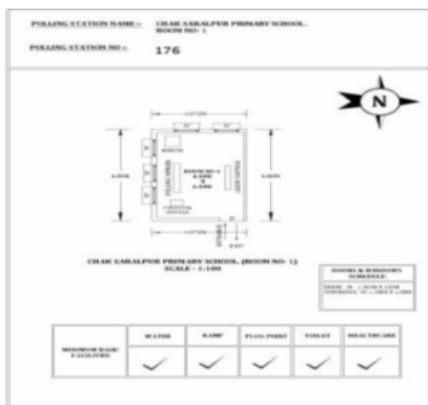

নির্বাচক নিবন্ধন আধিকারিকের স্বাক্ষর

Nazri Naksha

Google Map View

Polling Station Building Front View

Polling Station Front View

Cad View

Key MAP View

1 নাম : রাফিকুল ইসলাম পিতার নাম : রবিউল ইসলাম বাড়ির নং : n0118 বয়স : 38 লিঙ্গ : পুরুষ	SQP1378439 ফটো উপলব্ধ	2 নাম : আলমগীর পিতার নাম : রবিউল ইসলাম বাড়ির নং : n0118 বয়স : 38 লিঙ্গ : পুরুষ	SQP1177120 ফটো উপলব্ধ	3 নাম : টুনটুন বিবি পিতার নাম : মাজরুল সেখ বাড়ির নং : n0116 বয়স : 45 লিঙ্গ : মহিলা	KSM2127231 ফটো উপলব্ধ
4 নাম : হাকিম সেখ পিতার নাম : মাজরুল সেখ বাড়ির নং : n0116 বয়স : 46 লিঙ্গ : পুরুষ	KSM2395424 ফটো উপলব্ধ	5 নাম : চানসুরা বিবি স্বামীর নাম : মাজরুল ইসলাম বাড়ির নং : n0116 বয়স : 69 লিঙ্গ : মহিলা	KSM2127215 ফটো উপলব্ধ	6 নাম : সেখ মাজরুল পিতার নাম : বাবু বাড়ির নং : n0116 বয়স : 72 লিঙ্গ : পুরুষ	KSM2127207 ফটো উপলব্ধ
7 নাম : নারাতন বিবি স্বামীর নাম : গোফুর সেখ বাড়ির নং : n0213 বয়স : 72 লিঙ্গ : মহিলা	WB/09/056/309267 ফটো উপলব্ধ	8 নাম : জলবানু বিবি স্বামীর নাম : রিয়াজুদ্দিন বাড়ির নং : n0209 বয়স : 63 লিঙ্গ : মহিলা	KSM2130219 ফটো উপলব্ধ	9 নাম : সানুয়ারা বিবি স্বামীর নাম : মুনসার বাড়ির নং : n0139 বয়স : 72 লিঙ্গ : মহিলা	KSM2126704 ফটো উপলব্ধ
10 নাম : বিবি সুফেরা স্বামীর নাম : মহীত বাড়ির নং : n0139 বয়স : 77 লিঙ্গ : মহিলা	WB/09/056/375068 ফটো উপলব্ধ	11 নাম : সিদ্দিক পিতার নাম : মহীত বাড়ির নং : n0134 বয়স : 55 লিঙ্গ : পুরুষ	WB/09/056/375069 ফটো উপলব্ধ	12 নাম : আবুবাক্বার পিতার নাম : জিদ্দি বাড়ির নং : n0133 বয়স : 97 লিঙ্গ : পুরুষ	SQP2894269 ফটো উপলব্ধ
13 নাম : হাসিয়ারা খাতুন পিতার নাম : আনারুল সেখ বাড়ির নং : n0132 বয়স : 30 লিঙ্গ : মহিলা	SQP1556729 ফটো উপলব্ধ	14 নাম : জেলেকা বিবি স্বামীর নাম : নুরুল ইসলাম বাড়ির নং : n0171 বয়স : 45 লিঙ্গ : মহিলা	KSM2556454 ফটো উপলব্ধ	15 নাম : নুরুল ইসলাম পিতার নাম : সামসুদ্দিন বাড়ির নং : n0170 বয়স : 60 লিঙ্গ : পুরুষ	KSM2741916 ফটো উপলব্ধ
16 নাম : পারুল্লা বিবি স্বামীর নাম : সাইমুদ্দিন সেখ বাড়ির নং : n0165 বয়স : 61 লিঙ্গ : মহিলা	KSM2395754 ফটো উপলব্ধ	17 নাম : বীনা বিবি স্বামীর নাম : আসাবুল বাড়ির নং : n0146 বয়স : 62 লিঙ্গ : মহিলা	KSM2131167 ফটো উপলব্ধ	18 নাম : এহেলা বকি স্বামীর নাম : মাজিদ সেখ বাড়ির নং : n0141 বয়স : 69 লিঙ্গ : মহিলা	WB/09/056/333080 ফটো উপলব্ধ
19 নাম : সেভিনা বিবি স্বামীর নাম : আযুব আলি বাড়ির নং : n0130 বয়স : 42 লিঙ্গ : মহিলা	KSM2506921 ফটো উপলব্ধ	20 নাম : মজিদ সেখ পিতার নাম : মুকসদ সেখ বাড়ির নং : n0130 বয়স : 76 লিঙ্গ : পুরুষ	KSM2569390 ফটো উপলব্ধ	21 নাম : উর্মিলা খাতুন বিবি স্বামীর নাম : মাসাদুল সেখ বাড়ির নং : n0129 বয়স : 33 লিঙ্গ : মহিলা	SQP1255488 ফটো উপলব্ধ
22 নাম : মাসাদুল সেখ পিতার নাম : সাদেক সেখ বাড়ির নং : n0129 বয়স : 43 লিঙ্গ : পুরুষ	SQP1071703 ফটো উপলব্ধ	23 নাম : পারভিন বিবি স্বামীর নাম : আসাদুল সেখ বাড়ির নং : n0129 বয়স : 43 লিঙ্গ : মহিলা	KSM2131142 ফটো উপলব্ধ	24 নাম : আসাদুল পিতার নাম : সাদেক আলি বাড়ির নং : n0129 বয়স : 52 লিঙ্গ : পুরুষ	KSM2126936 ফটো উপলব্ধ
25 নাম : আসরাফুল পিতার নাম : সাদেক বাড়ির নং : n0129 বয়স : 52 লিঙ্গ : পুরুষ	KSM2126928 ফটো উপলব্ধ	26 নাম : আঙ্গুরা বিবি স্বামীর নাম : সাদেক বাড়ির নং : n0129 বয়স : 72 লিঙ্গ : মহিলা	KSM2569234 ফটো উপলব্ধ	27 নাম : সেখ সাদেক পিতার নাম : সামসুদ্দিন বাড়ির নং : n0129 বয়স : 77 লিঙ্গ : পুরুষ	KSM2126910 ফটো উপলব্ধ
28 নাম : রাজু সেখ পিতার নাম : সেলিম সেখ বাড়ির নং : n0127 বয়স : 33 লিঙ্গ : পুরুষ	SQP1510049 ফটো উপলব্ধ	29 নাম : সেখ সেলিম পিতার নাম : খাজিমুদ্দিন বাড়ির নং : n0127 বয়স : 57 লিঙ্গ : পুরুষ	KSM2569275 ফটো উপলব্ধ	30 নাম : আতরুল সেখ পিতার নাম : জালালুদ্দিন সেখ বাড়ির নং : n0127 বয়স : 33 লিঙ্গ : পুরুষ	SQP1709021 ফটো উপলব্ধ