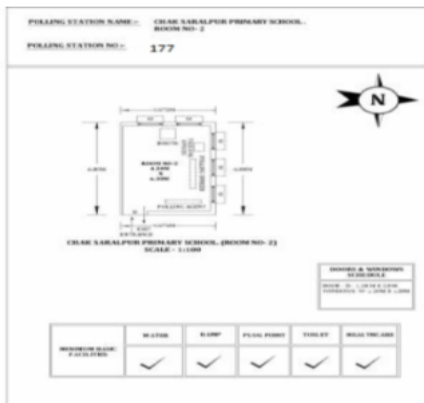

নির্বাচক নিবন্ধন আধিকারিকের স্বাক্ষর

Nazri Naksha

Google Map View

Polling Station Building Front View

Polling Station Front View

Cad View

Key MAP View

1 নাম : ফনা বিবি স্বামীর নাম: রসিদ বাড়ির নং : n0154 বয়স : 72 লিঙ্গ : মহিলা	KSM2569846 ফটো উপলব্ধ	2 নাম : পিন্টু সেখ পিতার নাম: রশিদ সেখ বাড়ির নং : n0154 বয়স : 41 লিঙ্গ : পুরুষ	KSM2396604 ফটো উপলব্ধ	3 নাম : আলি হোসেন পিতার নাম: আব্দুর রসিদ বাড়ির নং : n0154 বয়স : 33 লিঙ্গ : পুরুষ	SQP1072644 ফটো উপলব্ধ
4 নাম : গোলেনুর বিবি স্বামীর নাম: সুভান বাড়ির নং : n0151 বয়স : 52 লিঙ্গ : মহিলা	WB/09/056/375224 ফটো উপলব্ধ	5 নাম : সেখ সুভান পিতার নাম: এমাম বাড়ির নং : n0151 বয়স : 57 লিঙ্গ : পুরুষ	SQP2902583 ফটো উপলব্ধ	6 নাম : লালটু সেখ পিতার নাম: রসিদ বাড়ির নং : n0152 বয়স : 54 লিঙ্গ : পুরুষ	KSM2130920 ফটো উপলব্ধ
7 নাম : তানজুরা বিবি স্বামীর নাম: হাসিবুল বাড়ির নং : n0139 বয়স : 43 লিঙ্গ : মহিলা	KSM2131696 ফটো উপলব্ধ	8 নাম : কহেনুর বিবি স্বামীর নাম: ময়েজ বাড়ির নং : n0139 বয়স : 82 লিঙ্গ : মহিলা	KSM2128783 ফটো উপলব্ধ	9 নাম : সেখ নুহির পিতার নাম: অয়েজ বাড়ির নং : n0138 বয়স : 56 লিঙ্গ : পুরুষ	KSM1433473 ফটো উপলব্ধ
10 নাম : জামেলা বিবি স্বামীর নাম: অয়েজ বাড়ির নং : n0138 বয়স : 82 লিঙ্গ : মহিলা	SQP2902674 ফটো উপলব্ধ	11 নাম : মাজবুব ইসলাম পিতার নাম: খোসা মহম্মদ বাড়ির নং : n0134 বয়স : 36 লিঙ্গ : পুরুষ	SQP0937730 ফটো উপলব্ধ	12 নাম : আমির হোসেন পিতার নাম: হেলাল সেখ বাড়ির নং : n0134 বয়স : 39 লিঙ্গ : পুরুষ	SQP1072180 ফটো উপলব্ধ
13 নাম : বেওয়া আশমানতারা স্বামীর নাম: খোসামহাম্মদ বাড়ির নং : n0134 বয়স : 92 লিঙ্গ : মহিলা	WB/09/056/306397 ফটো উপলব্ধ	14 নাম : সালেহার বেওয়া স্বামীর নাম: হজরত বাড়ির নং : n0134 বয়স : 92 লিঙ্গ : মহিলা	KSM2396786 ফটো উপলব্ধ	15 নাম : বোজিনা বিবি স্বামীর নাম: গোলাম মর্তজা বাড়ির নং : n0133 বয়স : 33 লিঙ্গ : মহিলা	SQP1255884 ফটো উপলব্ধ
16 নাম : দিনারা খাতুন পিতার নাম: দিনাজ সেখ বাড়ির নং : n0123 বয়স : 30 লিঙ্গ : মহিলা	SQP1613900 ফটো উপলব্ধ	17 নাম : ফুলজান বিবি স্বামীর নাম: দিনাজ সেখ বাড়ির নং : n0123 বয়স : 62 লিঙ্গ : মহিলা	SQP0571240 ফটো উপলব্ধ	18 নাম : দিনাজ সেখ পিতার নাম: এসাহাক সেখ বাড়ির নং : n0123 বয়স : 67 লিঙ্গ : পুরুষ	KSM1432327 ফটো উপলব্ধ
19 নাম : মজিবর রহমান পিতার নাম: সুবেদ সেখ বাড়ির নং : n0121 বয়স : 67 লিঙ্গ : পুরুষ	KSM2130268 ফটো উপলব্ধ	20 নাম : তাহমিনা বিবি স্বামীর নাম: সরোজ সেখ বাড়ির নং : n0107 বয়স : 36 লিঙ্গ : মহিলা	SQP1072388 ফটো উপলব্ধ	21 নাম : সরোজ হোসেন পিতার নাম: সাইফুদ্দিন বাড়ির নং : n0107 বয়স : 41 লিঙ্গ : পুরুষ	SQP1072198 ফটো উপলব্ধ
22 নাম : সুখমা বিবি স্বামীর নাম: সাইফুদ্দিন বাড়ির নং : n0107 বয়স : 67 লিঙ্গ : মহিলা	KSM1434612 ফটো উপলব্ধ	23 নাম : সামিয়াতুল ইসলাম পিতার নাম: মাইনুল সেখ বাড়ির নং : n0106 বয়স : 39 লিঙ্গ : পুরুষ	KSM2718922 ফটো উপলব্ধ	24 নাম : সেখ মাইনুল পিতার নাম: এসাগর বাড়ির নং : n0106 বয়স : 60 লিঙ্গ : পুরুষ	KSM2569713 ফটো উপলব্ধ
25 নাম : সরকার মঞ্জুর পিতার নাম: হাজী এনাতুল্লা বাড়ির নং : n0099 বয়স : 95 লিঙ্গ : পুরুষ	KSM2128494 ফটো উপলব্ধ	26 নাম : সুভান সেখ পিতার নাম: আসিমুদ্দিন বাড়ির নং : n0096 বয়স : 36 লিঙ্গ : পুরুষ	KSM2396083 ফটো উপলব্ধ	27 নাম : ফেলী বিবি স্বামীর নাম: মাসাদুল আলি বাড়ির নং : n0095 বয়স : 31 লিঙ্গ : মহিলা	SQP1378728 ফটো উপলব্ধ
28 নাম : মেরিনা বিবি স্বামীর নাম: মজিবর বাড়ির নং : n0095 বয়স : 44 লিঙ্গ : মহিলা	KSM2128932 ফটো উপলব্ধ	29 নাম : আব্বাসুদ্দিন সেখ পিতার নাম: সাজিবর সেখ বাড়ির নং : n0095 বয়স : 29 লিঙ্গ : পুরুষ	SQP1641406 ফটো উপলব্ধ	30 নাম : আলি মাসাদুল পিতার নাম: জুমান বাড়ির নং : n0095 বয়স : 50 লিঙ্গ : পুরুষ	KSM2128916 ফটো উপলব্ধ