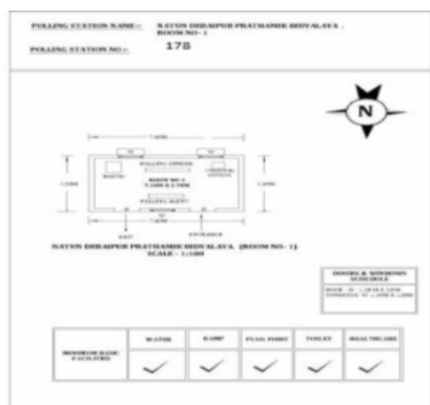

নির্বাচক নিবন্ধন আধিকারিকের স্বাক্ষর

Nazri Naksha

Google Map View

Polling Station Building Front View

Polling Station Front View

Cad View

Key MAP View

1 নাম : সুরেবা বিবি স্বামীর নাম: রাকিবুল সেখ বাড়ির নং : n0126 বয়স : 42 লিঙ্গ : মহিলা	KSM2132348 ফটো উপলব্ধ	2 নাম : কহেনুর বেওয়া স্বামীর নাম: উমর বাড়ির নং : n0126 বয়স : 74 লিঙ্গ : মহিলা	WB/09/056/378051 ফটো উপলব্ধ	3 নাম : মানসুরা বিবি স্বামীর নাম: মহিরুদ্দিন সেখ বাড়ির নং : n0038 বয়স : 47 লিঙ্গ : মহিলা	WB/09/056/381636 ফটো উপলব্ধ
4 নাম : মহিরুদ্দিন সেখ পিতার নাম: হজরত সেখ বাড়ির নং : n0038 বয়স : 47 লিঙ্গ : পুরুষ	KSM2131795 ফটো উপলব্ধ	5 নাম : নুজ্জফা বিবি স্বামীর নাম: হজরত সেখ বাড়ির নং : n0038 বয়স : 65 লিঙ্গ : মহিলা	WB/09/056/387359 ফটো উপলব্ধ	6 নাম : ফিদন বিবি স্বামীর নাম: আজ্জদ আলি বাড়ির নং : n0185 বয়স : 62 লিঙ্গ : মহিলা	SQP0571778 ফটো উপলব্ধ
7 নাম : মার্জিনা বিবি স্বামীর নাম: সুনাকরুল সেখ বাড়ির নং : n0181 বয়স : 54 লিঙ্গ : মহিলা	KSM2571107 ফটো উপলব্ধ	8 নাম : ফলসুবা বিবি স্বামীর নাম: জাহাঙ্গীর সেখ বাড়ির নং : n0180 বয়স : 38 লিঙ্গ : মহিলা	SQP1256270 ফটো উপলব্ধ	9 নাম : জাহাঙ্গীর সেখ পিতার নাম: আজ্জদ আলি বাড়ির নং : n0180 বয়স : 41 লিঙ্গ : পুরুষ	KSM1435304 ফটো উপলব্ধ
10 নাম : সরিফুল সেখ পিতার নাম: এমাম সেখ বাড়ির নং : n0175 বয়স : 40 লিঙ্গ : পুরুষ	WB/09/056/384520 ফটো উপলব্ধ	11 নাম : এমাম সেখ পিতার নাম: কয়ফত সেখ বাড়ির নং : n0173 বয়স : 67 লিঙ্গ : পুরুষ	WB/09/056/384518 ফটো উপলব্ধ	12 নাম : সুকোশা বিবি স্বামীর নাম: রাফিকুল হক বাড়ির নং : n0172 বয়স : 47 লিঙ্গ : মহিলা	KSM1450105 ফটো উপলব্ধ
13 নাম : এনেসা বিবি স্বামীর নাম: সালাম সেখ বাড়ির নং : n0167 বয়স : 44 লিঙ্গ : মহিলা	KSM2400331 ফটো উপলব্ধ	14 নাম : মদিনা বিবি স্বামীর নাম: রাহিদুল ইসলাম বাড়ির নং : n0064 বয়স : 33 লিঙ্গ : মহিলা	SQP1511245 ফটো উপলব্ধ	15 নাম : রহিদুল সেখ পিতার নাম: জাইমুদ্দিন সেখ বাড়ির নং : n0064 বয়স : 33 লিঙ্গ : পুরুষ	SQP1379098 ফটো উপলব্ধ
16 নাম : মনিরুল সেখ স্বামীর নাম: দুয়াজান বিবি বাড়ির নং : n0064 বয়স : 39 লিঙ্গ : পুরুষ	SQP0571943 ফটো উপলব্ধ	17 নাম : দুয়াজান বিবি স্বামীর নাম: জাইমুদ্দিন সেখ বাড়ির নং : n0064 বয়স : 63 লিঙ্গ : মহিলা	WB/09/056/390570 ফটো উপলব্ধ	18 নাম : সুর্মিলা বিবি স্বামীর নাম: সেন্টু সেখ বাড়ির নং : n0195 বয়স : 51 লিঙ্গ : মহিলা	WB/09/056/324220 ফটো উপলব্ধ
19 নাম : ইতি খাতুন স্বামীর নাম: তারিকুল সেখ বাড়ির নং : n0064 বয়স : 39 লিঙ্গ : মহিলা	SQP2350932 ফটো উপলব্ধ	20 নাম : ইসকান্দার সেখ পিতার নাম: আজ্জদ সেখ বাড়ির নং : n0064 বয়স : 36 লিঙ্গ : পুরুষ	SQP1073030 ফটো উপলব্ধ	21 নাম : রোজিনা খাতুন স্বামীর নাম: মহঃ নাজিমুদ্দিন সেখ বাড়ির নং : n0060 বয়স : 35 লিঙ্গ : মহিলা	SQP0937904 ফটো উপলব্ধ
22 নাম : সেকসাদ সেখ পিতার নাম: ইনসান সেখ বাড়ির নং : n0156 বয়স : 54 লিঙ্গ : পুরুষ	SQP2484194 ফটো উপলব্ধ	23 নাম : তারিকুল ইসলাম পিতার নাম: ইমাম সেখ বাড়ির নং : n0176 বয়স : 37 লিঙ্গ : পুরুষ	SQP0937946 ফটো উপলব্ধ	24 নাম : ফাওজিয়া বিবি স্বামীর নাম: তারিকুল ইসলাম বাড়ির নং : n0176 বয়স : 33 লিঙ্গ : মহিলা	SQP1073295 ফটো উপলব্ধ
25 নাম : মোহাঃ নাজিমুদ্দিন সেখ পিতার নাম: মোহাঃ রেজানুল হক বাড়ির নং : n0060 বয়স : 46 লিঙ্গ : পুরুষ	KSM2397545 ফটো উপলব্ধ	26 নাম : বাদেশ সেখ পিতার নাম: ইসলাম সেখ বাড়ির নং : n0176 বয়স : 40 লিঙ্গ : পুরুষ	KSM2397859 ফটো উপলব্ধ	27 নাম : সফিয়া বিবি স্বামীর নাম: সরিফুল সেখ বাড়ির নং : n0029 বয়স : 40 লিঙ্গ : মহিলা	KSM2635464 ফটো উপলব্ধ
28 নাম : জকিমুদ্দিন সেখ পিতার নাম: কালাম সেখ বাড়ির নং : n0184 বয়স : 37 লিঙ্গ : পুরুষ	SQP1378934 ফটো উপলব্ধ	29 নাম : রাকিবুল সেখ পিতার নাম: উমর সেখ বাড়ির নং : n0126 বয়স : 52 লিঙ্গ : পুরুষ	SQP2484442 ফটো উপলব্ধ	30 নাম : সাইমা বিবি স্বামীর নাম: গোলাব সেখ বাড়ির নং : n0171 বয়স : 58 লিঙ্গ : মহিলা	SQP2483287 ফটো উপলব্ধ