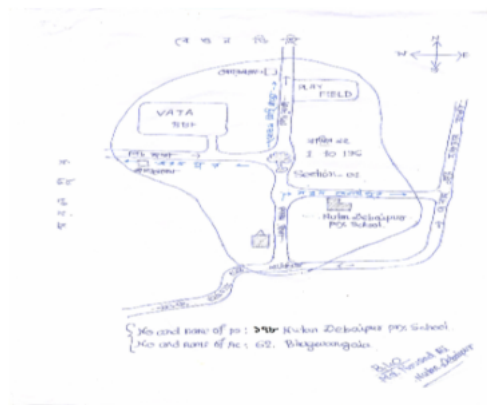

Nazri Naksha