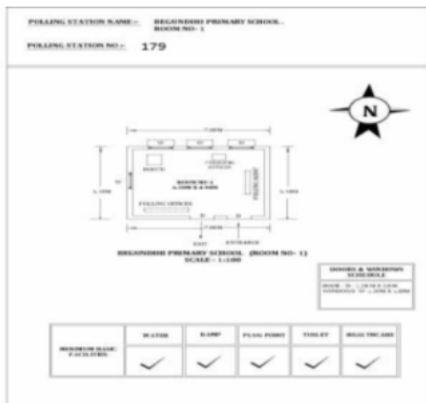

নির্বাচক নিবন্ধন আধিকারিকের স্বাক্ষর

Nazri Naksha

Google Map View

Polling Station Building Front View

Polling Station Front View

Cad View

Key MAP View

1 নাম : আল্লারাখা বেগম পিতার নাম : লিথ আব্দুল্লা বাড়ির নং : এন0097 বয়স : 27 লিঙ্গ : পুরুষ	SQP1948546 ফটো উপলব্ধ	2 নাম : শুকচাঁদ খান পিতার নাম : মুনতাজ খান বাড়ির নং : n0025 বয়স : 39 লিঙ্গ : পুরুষ	SQP1177427 ফটো উপলব্ধ	3 নাম : মহঃ তাইকুল সেখ পিতার নাম : আব্দুর রোফ সেখ বাড়ির নং : n0040 বয়স : 27 লিঙ্গ : পুরুষ	KSM2398030 ফটো উপলব্ধ
4 নাম : সোনাভান বিবি স্বামীর নাম : সেকসাদ আলি বাড়ির নং : n0110 বয়স : 75 লিঙ্গ : মহিলা	SQP2488286 ফটো উপলব্ধ	5 নাম : আলিমুদ্দিন সেখ পিতার নাম : মকসেদ সেখ বাড়ির নং : n0040 বয়স : 79 লিঙ্গ : পুরুষ	SQP2103596 ফটো উপলব্ধ	6 নাম : হুমায়ুন সেখ পিতার নাম : সেকসাদ আলি বাড়ির নং : n0111 বয়স : 43 লিঙ্গ : পুরুষ	KSM2094779 ফটো উপলব্ধ
7 নাম : আজিজুল খান পিতার নাম : চাঁদ খান বাড়ির নং : n0050 বয়স : 80 লিঙ্গ : পুরুষ	SQP2486256 ফটো উপলব্ধ	8 নাম : সেরিনা বিবি পিতার নাম : আমাউন সেখ বাড়ির নং : n0044 বয়স : 32 লিঙ্গ : মহিলা	SQP1709922 ফটো উপলব্ধ	9 নাম : মোঃ সাব্বির সেখ পিতার নাম : আনিকুল সেখ বাড়ির নং : N0024 বয়স : 23 লিঙ্গ : পুরুষ	SQP1948934 ফটো উপলব্ধ
10 নাম : সুজেরা বিবি স্বামীর নাম : আব্দুল আওয়াল বাড়ির নং : n0068 বয়স : 66 লিঙ্গ : মহিলা	SQP2144129 ফটো উপলব্ধ	11 নাম : মহিমা খান পিতার নাম : আব্দুল আওয়াল বাড়ির নং : n0040 বয়স : 26 লিঙ্গ : মহিলা	SQP1923952 ফটো উপলব্ধ	12 নাম : আব্দুল করিম পিতার নাম : আব্দুল আওয়াল বাড়ির নং : n0040 বয়স : 29 লিঙ্গ : পুরুষ	SQP1744697 ফটো উপলব্ধ
13 নাম : মর্জিনা বিবি স্বামীর নাম : মুক্তার খান বাড়ির নং : n0057 বয়স : 38 লিঙ্গ : মহিলা	SQP1379270 ফটো উপলব্ধ	14 নাম : খাইরুন্নেসা বিবি স্বামীর নাম : মহাম্মদ আলি বাড়ির নং : n0051 বয়স : 60 লিঙ্গ : মহিলা	SQP2488534 ফটো উপলব্ধ	15 নাম : মিনারা বিবি স্বামীর নাম : পবিরুল বাড়ির নং : n0067 বয়স : 49 লিঙ্গ : মহিলা	SQP2486389 ফটো উপলব্ধ
16 নাম : সেলিম সেখ পিতার নাম : আব্দুর রোফ সেখ বাড়ির নং : n0040 বয়স : 22 লিঙ্গ : পুরুষ	SQP1614569 ফটো উপলব্ধ	17 নাম : আমিন সেখ পিতার নাম : আলিমুদ্দিন সেখ বাড়ির নং : n0040 বয়স : 22 লিঙ্গ : পুরুষ	SQP1614536 ফটো উপলব্ধ	18 নাম : মহাম্মদ আলি পিতার নাম : মকসেদ সেখ বাড়ির নং : n0051 বয়স : 65 লিঙ্গ : পুরুষ	SQP2488633 ফটো উপলব্ধ
19 নাম : আব্দুল উকিল পিতার নাম : মহাম্মদ আলি বাড়ির নং : n0051 বয়স : 36 লিঙ্গ : পুরুষ	SQP0938001 ফটো উপলব্ধ	20 নাম : তকলেমা বিবি স্বামীর নাম : মুসলেম বাড়ির নং : n0014 বয়স : 82 লিঙ্গ : মহিলা	WB/09/056/381446 ফটো উপলব্ধ	21 নাম : নুরেসা বিবি স্বামীর নাম : আব্দুল অজেদ বাড়ির নং : n0097 বয়স : 43 লিঙ্গ : মহিলা	KSM2132603 ফটো উপলব্ধ
22 নাম : বিলকিস বিবি স্বামীর নাম : মাহাবুব আলি বাড়ির নং : এন0043 বয়স : 36 লিঙ্গ : মহিলা	SQP0576165 ফটো উপলব্ধ	23 নাম : মানুয়ারা বিবি স্বামীর নাম : আজিজুল খান বাড়ির নং : n0050 বয়স : 75 লিঙ্গ : মহিলা	SQP2486280 ফটো উপলব্ধ	24 নাম : নওরাজ খান পিতার নাম : বিকল খান বাড়ির নং : n0057 বয়স : 70 লিঙ্গ : পুরুষ	SQP2487254 ফটো উপলব্ধ
25 নাম : হাদিসা বিবি স্বামীর নাম : রাজিবুল সেখ বাড়ির নং : এন0015 বয়স : 24 লিঙ্গ : মহিলা	SQP1949015 ফটো উপলব্ধ	26 নাম : আসমা বিবি স্বামীর নাম : আবু হাসেন বাড়ির নং : n0062 বয়স : 60 লিঙ্গ : মহিলা	SQP2486157 ফটো উপলব্ধ	27 নাম : আব্দুল্লা সেখ পিতার নাম : শুকুরুদ্দিন সেখ বাড়ির নং : n0097 বয়স : 52 লিঙ্গ : পুরুষ	SQP2089480 ফটো উপলব্ধ
28 নাম : টুটুল খান পিতার নাম : আজিজুল খান বাড়ির নং : n0050 বয়স : 34 লিঙ্গ : পুরুষ	SQP1379353 ফটো উপলব্ধ	29 নাম : ফেলু সেখ পিতার নাম : মুসলাম সেখ বাড়ির নং : n0014 বয়স : 69 লিঙ্গ : পুরুষ	SQP2486363 ফটো উপলব্ধ	30 নাম : আদরা বিবি স্বামীর নাম : ফেলু সেখ বাড়ির নং : n0014 বয়স : 65 লিঙ্গ : মহিলা	SQP2486728 ফটো উপলব্ধ