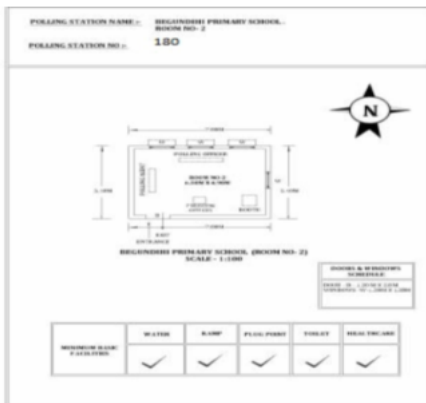

নির্বাচক নিবন্ধন আধিকারিকের স্বাক্ষর

Nazri Naksha

Google Map View

Polling Station Building Front View

Polling Station Front View

Cad View

Key MAP View

1 নাম : রুপালী বিবি স্বামীর নাম : সুনাকরুল সেখ বাড়ির নং : n01799 বয়স : 43 লিঙ্গ : মহিলা	KSM2139863 ফটো উপলব্ধ	2 নাম : সেভিনা বিবি স্বামীর নাম : সুনাকরুল সেখ বাড়ির নং : n0176 বয়স : 39 লিঙ্গ : মহিলা	KSM2646586 ফটো উপলব্ধ	3 নাম : নাজিমা খাতুন স্বামীর নাম : সুনাকরুল সেখ বাড়ির নং : n0174 বয়স : 39 লিঙ্গ : মহিলা	SQP0939181 ফটো উপলব্ধ
4 নাম : মোসাঃ কবির খাতুন বিবি স্বামীর নাম : দুলাল সেখ বাড়ির নং : n01733 বয়স : 32 লিঙ্গ : মহিলা	SQP1614916 ফটো উপলব্ধ	5 নাম : দুলাল সেখ পিতার নাম : নাসির সেখ বাড়ির নং : n0173 বয়স : 37 লিঙ্গ : পুরুষ	SQP0939165 ফটো উপলব্ধ	6 নাম : মিনারা বিবি স্বামীর নাম : জাব্বার সেখ বাড়ির নং : n01709 বয়স : 32 লিঙ্গ : মহিলা	SQP1177575 ফটো উপলব্ধ
7 নাম : জাকির হোসেন পিতার নাম : আইনাল সেখ বাড়ির নং : n0179 বয়স : 33 লিঙ্গ : পুরুষ	SQP1073469 ফটো উপলব্ধ	8 নাম : আব্দুল কুদ্দুস পিতার নাম : হোসেন সেখ বাড়ির নং : n0101 বয়স : 52 লিঙ্গ : পুরুষ	WB/09/056/381303 ফটো উপলব্ধ	9 নাম : মিঠন সেখ মায়ের নাম : মারুফা বেওয়া বাড়ির নং : n01733 বয়স : 32 লিঙ্গ : পুরুষ	SQP1511674 ফটো উপলব্ধ
10 নাম : সেখ সুনাকরুল পিতার নাম : নাশির সেখ বাড়ির নং : n0175 বয়স : 57 লিঙ্গ : পুরুষ	SQP2117745 ফটো উপলব্ধ	11 নাম : সাজেনা বিবি স্বামীর নাম : নাশির সেখ বাড়ির নং : n0172 বয়স : 79 লিঙ্গ : মহিলা	KSM2572139 ফটো উপলব্ধ	12 নাম : হাবিবা বিবি স্বামীর নাম : শুকুরুল্লা সেখ বাড়ির নং : n0000 বয়স : 48 লিঙ্গ : মহিলা	KSM2138949 ফটো উপলব্ধ
13 নাম : শিল্পি খাতুন বিবি স্বামীর নাম : রাফিকুল সেখ বাড়ির নং : n0011 বয়স : 32 লিঙ্গ : মহিলা	SQP1511955 ফটো উপলব্ধ	14 নাম : আমোহান খাতুন পিতার নাম : ইয়াসিন বাড়ির নং : n0007 বয়স : 59 লিঙ্গ : মহিলা	WB/09/056/381192 ফটো উপলব্ধ	15 নাম : মীর আলেক্স পিতার নাম : মীর কাশেম বাড়ির নং : n0006 বয়স : 32 লিঙ্গ : পুরুষ	SQP2116440 ফটো উপলব্ধ
16 নাম : হাসিবা বিবি স্বামীর নাম : আসাদুল সেখ বাড়ির নং : n0105 বয়স : 36 লিঙ্গ : মহিলা	KSM2635647 ফটো উপলব্ধ	17 নাম : মোহেব্বল ইব্রাহিম পিতার নাম : সাদেক হোসেন খান বাড়ির নং : n0053 বয়স : 63 লিঙ্গ : পুরুষ	SQP2489516 ফটো উপলব্ধ	18 নাম : আন্বাজী সেখ পিতার নাম : ইয়াসিন সেখ বাড়ির নং : n0007 বয়স : 55 লিঙ্গ : পুরুষ	SQP2116713 ফটো উপলব্ধ
19 নাম : মাফরুজা বিবি স্বামীর নাম : ইউসুফ সেখ বাড়ির নং : n0033 বয়স : 57 লিঙ্গ : মহিলা	SQP2951481 ফটো উপলব্ধ	20 নাম : সাহেদা বেওয়া স্বামীর নাম : আসিরুদ্দীন সেখ বাড়ির নং : n0170 বয়স : 54 লিঙ্গ : মহিলা	SQP0588244 ফটো উপলব্ধ	21 নাম : বেওয়া নূরবানু পিতার নাম : এসলাম বাড়ির নং : n0033 বয়স : 72 লিঙ্গ : পুরুষ	SQP3026671 ফটো উপলব্ধ
22 নাম : তোরাব সেখ পিতার নাম : এনামুল হক বাড়ির নং : n0067 বয়স : 67 লিঙ্গ : পুরুষ	SQP1256957 ফটো উপলব্ধ	23 নাম : মমতাজ বিবি স্বামীর নাম : তোরাব সেখ বাড়ির নং : n0067 বয়স : 62 লিঙ্গ : মহিলা	SQP1256965 ফটো উপলব্ধ	24 নাম : লালু সেখ পিতার নাম : নাবারক সেখ বাড়ির নং : n0071 বয়স : 46 লিঙ্গ : পুরুষ	SQP0577338 ফটো উপলব্ধ
25 নাম : আইনাল সেখ পিতার নাম : হারেজ মুঙ্গী বাড়ির নং : n0109 বয়স : 76 লিঙ্গ : পুরুষ	SQP0576231 ফটো উপলব্ধ	26 নাম : সাকিলা বিবি স্বামীর নাম : আনিসার আলি বাড়ির নং : n0067 বয়স : 33 লিঙ্গ : মহিলা	SQP1256973 ফটো উপলব্ধ	27 নাম : জাম্মেগার বিবি স্বামীর নাম : আইনাল সেখ বাড়ির নং : n0109 বয়স : 73 লিঙ্গ : মহিলা	SQP0576249 ফটো উপলব্ধ
28 নাম : হামেদ সেখ পিতার নাম : আইনাল সেখ বাড়ির নং : n0109 বয়স : 47 লিঙ্গ : পুরুষ	SQP0576256 ফটো উপলব্ধ	29 নাম : রবিউল সেখ পিতার নাম : আজিত সেখ বাড়ির নং : n0041 বয়স : 35 লিঙ্গ : পুরুষ	SQP1256460 ফটো উপলব্ধ	30 নাম : মারুফা বেওয়া স্বামীর নাম : মৃত নূজরুল সেখ বাড়ির নং : n0103 বয়স : 65 লিঙ্গ : মহিলা	SQP2490977 ফটো উপলব্ধ