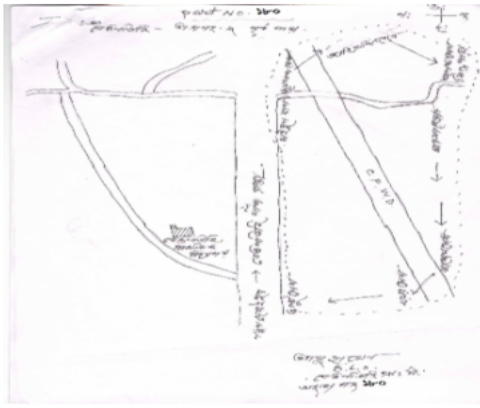

Nazri Naksha