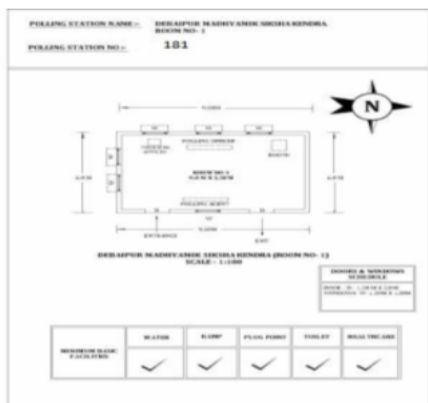

নির্বাচক নিবন্ধন আধিকারিকের স্বাক্ষর

Nazri Naksha

Google Map View

Polling Station Building Front View

Polling Station Front View

Cad View

Key MAP View

1 নাম : মিলটন সেখ পিতার নাম : খোসা মহাম্মদ সেখ বাড়ির নং : n0015 বয়স : 37 লিঙ্গ : পুরুষ	KSM2719755 ফটো উপলব্ধ	2 নাম : কলিনা বিবি স্বামীর নাম : মজিবুর সেখ বাড়ির নং : n0015 বয়স : 40 লিঙ্গ : মহিলা	SQP1074202 ফটো উপলব্ধ	3 নাম : খদিজা বিবি স্বামীর নাম : পিয়ারুল সেখ বাড়ির নং : n0048 বয়স : 43 লিঙ্গ : মহিলা	KSM2400265 ফটো উপলব্ধ
4 নাম : আইনুল সেখ পিতার নাম : লাহিরাব সেখ বাড়ির নং : n0047 বয়স : 39 লিঙ্গ : পুরুষ	SQP1379940 ফটো উপলব্ধ	5 নাম : নূরভানু বিবি স্বামীর নাম : জাহিরুল সেখ বাড়ির নং : n0047 বয়স : 42 লিঙ্গ : মহিলা	KSM2134781 ফটো উপলব্ধ	6 নাম : জাহিরুল সেখ পিতার নাম : সাত্তার সেখ বাড়ির নং : n0047 বয়স : 40 লিঙ্গ : পুরুষ	KSM2134930 ফটো উপলব্ধ
7 নাম : মুরশাহিন সেখ পিতার নাম : আইনুল সেখ বাড়ির নং : n0043 বয়স : 39 লিঙ্গ : পুরুষ	SQP1074848 ফটো উপলব্ধ	8 নাম : জইবন বিবি স্বামীর নাম : মালেক সেখ বাড়ির নং : n0221 বয়স : 44 লিঙ্গ : মহিলা	KSM2570679 ফটো উপলব্ধ	9 নাম : সাহেদা বিবি স্বামীর নাম : বানী ইসরাইল বাড়ির নং : n0064 বয়স : 74 লিঙ্গ : মহিলা	WB/09/056/384552 ফটো উপলব্ধ
10 নাম : মোতজ আলি পিতার নাম : বানী ইসরাইল বাড়ির নং : n0064 বয়স : 38 লিঙ্গ : পুরুষ	KSM2719813 ফটো উপলব্ধ	11 নাম : মোহনা বিবি স্বামীর নাম : পিন্টু সেখ বাড়ির নং : n0013 বয়স : 33 লিঙ্গ : মহিলা	SQP1512532 ফটো উপলব্ধ	12 নাম : চিরলা বিবি পিতার নাম : রেজাউল সেখ বাড়ির নং : n0043 বয়স : 30 লিঙ্গ : মহিলা	SQP1074285 ফটো উপলব্ধ
13 নাম : জাব্বার সেখ পিতার নাম : সাত্তার সেখ আলি বাড়ির নং : n0188 বয়স : 39 লিঙ্গ : পুরুষ	SQP1512227 ফটো উপলব্ধ	14 নাম : মিঠু বিশ্বাস মন্ডল স্বামীর নাম : গৌরহরি মন্ডল বাড়ির নং : n0188 বয়স : 49 লিঙ্গ : মহিলা	KSM2571057 ফটো উপলব্ধ	15 নাম : জামিলা বিবি স্বামীর নাম : মোতজ আলি বাড়ির নং : n0064 বয়স : 30 লিঙ্গ : মহিলা	SQP1512516 ফটো উপলব্ধ
16 নাম : সিনারা বিবি স্বামীর নাম : রহিসুদ্দিন সেখ বাড়ির নং : n0235 বয়স : 40 লিঙ্গ : মহিলা	KSM2399566 ফটো উপলব্ধ	17 নাম : তামেসা বেগম পিতার নাম : মজি সেখ বাড়ির নং : n0013 বয়স : 63 লিঙ্গ : মহিলা	SQP0582114 ফটো উপলব্ধ	18 নাম : পিন্টু সেখ পিতার নাম : লালটু সেখ বাড়ির নং : n0213 বয়স : 35 লিঙ্গ : পুরুষ	SQP1074566 ফটো উপলব্ধ
19 নাম : রেজিনা বিবি স্বামীর নাম : হাতিমুদ্দিন সেখ বাড়ির নং : n0043 বয়স : 38 লিঙ্গ : মহিলা	SQP0581728 ফটো উপলব্ধ	20 নাম : মৌসুমী বিবি স্বামীর নাম : মীর চাঁদ সেখ বাড়ির নং : N0047 বয়স : 25 লিঙ্গ : মহিলা	SQP1951003 ফটো উপলব্ধ	21 নাম : মাসেম সেখ পিতার নাম : আবেদ সেখ বাড়ির নং : n0043 বয়স : 50 লিঙ্গ : পুরুষ	SQP2138295 ফটো উপলব্ধ
22 নাম : আকবাস সেখ পিতার নাম : বানী ইসরাইল বাড়ির নং : n0064 বয়স : 40 লিঙ্গ : পুরুষ	KSM2134823 ফটো উপলব্ধ	23 নাম : সেখ খোসা মহাম্মদ পিতার নাম : আসিরুদ্দিন মন্ডল বাড়ির নং : n0015 বয়স : 82 লিঙ্গ : পুরুষ	SQP2138147 ফটো উপলব্ধ	24 নাম : মাতেন সেখ পিতার নাম : খোসা মহাম্মদ সেখ বাড়ির নং : n0015 বয়স : 38 লিঙ্গ : পুরুষ	KSM2134757 ফটো উপলব্ধ
25 নাম : বানী ইসরাইল পিতার নাম : মারজান সেখ বাড়ির নং : n0064 বয়স : 87 লিঙ্গ : পুরুষ	SQP2492908 ফটো উপলব্ধ	26 নাম : পিয়লা বিবি স্বামীর নাম : জুলমত আলি বাড়ির নং : n0188 বয়স : 38 লিঙ্গ : মহিলা	SQP1074434 ফটো উপলব্ধ	27 নাম : কদম্ব সেখ পিতার নাম : বাণী ইসরাইল বাড়ির নং : n0064 বয়স : 40 লিঙ্গ : পুরুষ	KSM2400448 ফটো উপলব্ধ
28 নাম : পারভিনা বিবি স্বামীর নাম : কদম্ব সেখ বাড়ির নং : n0064 বয়স : 35 লিঙ্গ : মহিলা	SQP0938217 ফটো উপলব্ধ	29 নাম : রুমি সুরকমল স্বামীর নাম : রাফিকুল ইসলাম বাড়ির নং : n0042 বয়স : 36 লিঙ্গ : মহিলা	KSM2712842 ফটো উপলব্ধ	30 নাম : মাইনুল সেখ পিতার নাম : মহম্মদ সেখ বাড়ির নং : n0043 বয়স : 64 লিঙ্গ : পুরুষ	KSM2134856 ফটো উপলব্ধ