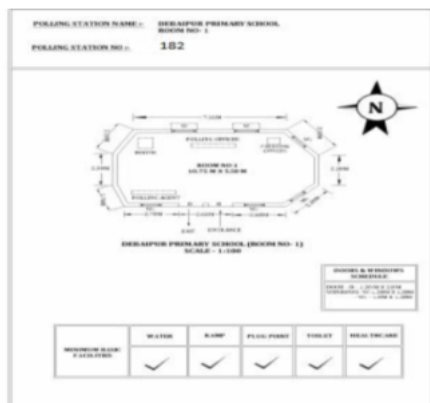

নির্বাচক নিবন্ধন আধিকারিকের স্বাক্ষর

Nazri Naksha

Google Map View

Polling Station Building Front View

Polling Station Front View

Cad View

Key MAP View

1 নাম : মর্জিনা বিবি স্বামীর নাম : শিষ্ট সেখ বাড়ির নং : n0290 বয়স : 36 লিঙ্গ : মহিলা	SQP1074244 ফটো উপলব্ধ	2 নাম : সারিকুল কবীর পিতার নাম : ওসাইদুল কর্নার বাড়ির নং : n0099 বয়স : 30 লিঙ্গ : পুরুষ	KSM1439363 ফটো উপলব্ধ	3 নাম : মুঞ্জুরা বিবি স্বামীর নাম : আরেজুল সেখ বাড়ির নং : n0141 বয়স : 46 লিঙ্গ : মহিলা	KSM2636488 ফটো উপলব্ধ
4 নাম : মোহনালল সেখ পিতার নাম : কসিমুদ্দিন সেখ বাড়ির নং : n0166 বয়স : 38 লিঙ্গ : পুরুষ	SQP0938829 ফটো উপলব্ধ	5 নাম : লুতফান বিবি স্বামীর নাম : সেরাজুল বাড়ির নং : n0163 বয়স : 42 লিঙ্গ : মহিলা	KSM2401016 ফটো উপলব্ধ	6 নাম : সেরাজুল পিতার নাম : আরেজ বাড়ির নং : n0163 বয়স : 55 লিঙ্গ : পুরুষ	KSM1435353 ফটো উপলব্ধ
7 নাম : কবিরুল সেখ পিতার নাম : সান মহম্মাদ বাড়ির নং : n0160 বয়স : 36 লিঙ্গ : পুরুষ	SQP0938472 ফটো উপলব্ধ	8 নাম : মনিরুল সেখ পিতার নাম : সান মহম্মাদ বাড়ির নং : n0160 বয়স : 46 লিঙ্গ : পুরুষ	KSM1439751 ফটো উপলব্ধ	9 নাম : সুরমা বিবি স্বামীর নাম : সারিকুল সেখ বাড়ির নং : n0160 বয়স : 33 লিঙ্গ : মহিলা	SQP1380500 ফটো উপলব্ধ
10 নাম : আহেনুর বিবি স্বামীর নাম : সান মহম্মাদ বাড়ির নং : n0160 বয়স : 79 লিঙ্গ : মহিলা	KSM1438845 ফটো উপলব্ধ	11 নাম : নুরবানু বিবি স্বামীর নাম : মুজিবর শাহ বাড়ির নং : n0158 বয়স : 44 লিঙ্গ : মহিলা	KSM2400877 ফটো উপলব্ধ	12 নাম : মজিবর শাহ পিতার নাম : এমাদী শাহ বাড়ির নং : n0158 বয়স : 54 লিঙ্গ : পুরুষ	KSM1438746 ফটো উপলব্ধ
13 নাম : হাজেরা বেওয়া স্বামীর নাম : এমাদী বাড়ির নং : n0158 বয়স : 82 লিঙ্গ : মহিলা	WB/09/056/387258 ফটো উপলব্ধ	14 নাম : রোজিনা বিবি স্বামীর নাম : গোলাম মুর্তুজা বাড়ির নং : n0155 বয়স : 32 লিঙ্গ : মহিলা	SQP1380393 ফটো উপলব্ধ	15 নাম : মোঃ গোলাম কবিরিয়া পিতার নাম : সাদেক সেখ বাড়ির নং : n0165 বয়স : 39 লিঙ্গ : পুরুষ	SQP1380435 ফটো উপলব্ধ
16 নাম : হাসিনা বিবি স্বামীর নাম : সাদেক সেখ বাড়ির নং : n0155 বয়স : 55 লিঙ্গ : মহিলা	SQP0938670 ফটো উপলব্ধ	17 নাম : সাবের সেখ পিতার নাম : ফেলু সেখ বাড়ির নং : n0165 বয়স : 35 লিঙ্গ : পুরুষ	WB/09/056/387414 ফটো উপলব্ধ	18 নাম : কাদ্দুস সেখ পিতার নাম : মাইনুদ্দিন সেখ বাড়ির নং : n0144 বয়স : 39 লিঙ্গ : পুরুষ	SQP1075324 ফটো উপলব্ধ
19 নাম : ফুলদা বিবি অন্যান্য: মাইনুদ্দিন সেখ বাড়ির নং : n0144 বয়স : 58 লিঙ্গ : মহিলা	SQP2137701 ফটো উপলব্ধ	20 নাম : সেখ মাইনুদ্দিন পিতার নাম : কালিমুদ্দিন বাড়ির নং : n0144 বয়স : 67 লিঙ্গ : পুরুষ	SQP2137909 ফটো উপলব্ধ	21 নাম : রেনুকা বিবি স্বামীর নাম : সাহেব সেখ বাড়ির নং : n0141 বয়স : 38 লিঙ্গ : মহিলা	KSM2507531 ফটো উপলব্ধ
22 নাম : সাহেব সেখ পিতার নাম : অজিত সেখ বাড়ির নং : n0141 বয়স : 40 লিঙ্গ : পুরুষ	KSM2402931 ফটো উপলব্ধ	23 নাম : বেওয়া রাজেনা অন্যান্য: মজিদ বাড়ির নং : n0141 বয়স : 77 লিঙ্গ : মহিলা	WB/09/056/387068 ফটো উপলব্ধ	24 নাম : বেলুয়ারা বিবি স্বামীর নাম : তুয়াজ আলী বাড়ির নং : n0231 বয়স : 56 লিঙ্গ : মহিলা	SQP2951416 ফটো উপলব্ধ
25 নাম : সাজেমা বিবি স্বামীর নাম : আমজাদ আলী বাড়ির নং : n0225 বয়স : 68 লিঙ্গ : মহিলা	SQP2102630 ফটো উপলব্ধ	26 নাম : নিরু বিবি স্বামীর নাম : একতার আলী বাড়ির নং : n0232 বয়স : 38 লিঙ্গ : মহিলা	KSM2720175 ফটো উপলব্ধ	27 নাম : এনসাদ পিতার নাম : অজিত সেখ বাড়ির নং : এন0222 বয়স : 71 লিঙ্গ : পুরুষ	KSM1435627 ফটো উপলব্ধ
28 নাম : সানিউল শাহ পিতার নাম : সোলেমান শাহ বাড়ির নং : n0203 বয়স : 37 লিঙ্গ : পুরুষ	KSM2636579 ফটো উপলব্ধ	29 নাম : মোঃ আলীউদ্দিন আহমেদ পিতার নাম : মোঃ ওয়াইজুদ্দিন আহমেদ বাড়ির নং : n0195 বয়স : 39 লিঙ্গ : পুরুষ	SQP0590158 ফটো উপলব্ধ	30 নাম : জনতা বিবি পিতার নাম : হানিফ সেখ বাড়ির নং : n0186 বয়স : 37 লিঙ্গ : মহিলা	SQP1075043 ফটো উপলব্ধ