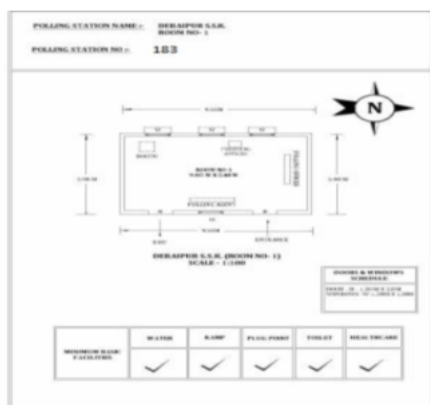

নির্বাচক নিবন্ধন আধিকারিকের স্বাক্ষর

Nazri Naksha

Google Map View

Polling Station Building Front View

Polling Station Front View

Cad View

Key MAP View

1 নাম : আনয়ার বেগম পিতার নাম : মোজাত আলি বাড়ির নং : 274 বয়স : 43 লিঙ্গ : পুরুষ	SQP1381151 ফটো উপলব্ধ	2 নাম : পোলাপী মলিক স্বামীর নাম : রাজীব সেখ বাড়ির নং : এন0097 বয়স : 33 লিঙ্গ : মহিলা	SQP1257484 ফটো উপলব্ধ	3 নাম : উজলেফা বিবি স্বামীর নাম : রশিদ বাড়ির নং : n0110 বয়স : 87 লিঙ্গ : মহিলা	SQP2101194 ফটো উপলব্ধ
4 নাম : নারগিসা বিবি স্বামীর নাম : সুকতার সেখ বাড়ির নং : n0340 বয়স : 51 লিঙ্গ : মহিলা	KSM2571503 ফটো উপলব্ধ	5 নাম : বটন সেখ পিতার নাম : ইকসেদ আলি বাড়ির নং : n0088 বয়স : 37 লিঙ্গ : পুরুষ	SQP1616044 ফটো উপলব্ধ	6 নাম : জাহেমা বিবি স্বামীর নাম : এরমান সেখ বাড়ির নং : n0333 বয়স : 74 লিঙ্গ : মহিলা	SQP2100667 ফটো উপলব্ধ
7 নাম : তানজিলা বিবি স্বামীর নাম : সাহুলাল সেখ বাড়ির নং : n0282 বয়স : 46 লিঙ্গ : মহিলা	KSM2402170 ফটো উপলব্ধ	8 নাম : সুন্দরা বিবি স্বামীর নাম : আতাউল সেখ বাড়ির নং : n0325 বয়স : 50 লিঙ্গ : মহিলা	SQP2141679 ফটো উপলব্ধ	9 নাম : মরিয়ম বেওয়া স্বামীর নাম : এসলাম সেখ বাড়ির নং : n0321 বয়স : 80 লিঙ্গ : মহিলা	SQP2101665 ফটো উপলব্ধ
10 নাম : মৈরন বিবি স্বামীর নাম : খোসমহাম্মদ সেখ বাড়ির নং : n0319 বয়স : 76 লিঙ্গ : মহিলা	WB/09/056/387589 ফটো উপলব্ধ	11 নাম : পারুল্লা বিবি স্বামীর নাম : রাফিকুল সেখ বাড়ির নং : n0317 বয়স : 45 লিঙ্গ : মহিলা	KSM1440346 ফটো উপলব্ধ	12 নাম : উর্মিলা বিবি স্বামীর নাম : সান্তার সেখ বাড়ির নং : n0312 বয়স : 51 লিঙ্গ : মহিলা	KSM1439900 ফটো উপলব্ধ
13 নাম : বিজলা বিবি স্বামীর নাম : তাহিদুল সেখ বাড়ির নং : n0304 বয়স : 45 লিঙ্গ : মহিলা	KSM1437003 ফটো উপলব্ধ	14 নাম : অজেফা বিবি স্বামীর নাম : লুৎফার সেখ বাড়ির নং : n0128 বয়স : 61 লিঙ্গ : মহিলা	KSM2136240 ফটো উপলব্ধ	15 নাম : সেলিনা বিবি স্বামীর নাম : জিয়ারুল সেখ বাড়ির নং : n0121 বয়স : 42 লিঙ্গ : মহিলা	SQP0938647 ফটো উপলব্ধ
16 নাম : এনতাজ্জ সেখ পিতার নাম : কাসিম সেখ বাড়ির নং : 157 বয়স : 42 লিঙ্গ : পুরুষ	SQP1380716 ফটো উপলব্ধ	17 নাম : জিয়ারুল সেখ পিতার নাম : কাসিমুদ্দিন সেখ বাড়ির নং : n0121 বয়স : 42 লিঙ্গ : পুরুষ	KSM2720027 ফটো উপলব্ধ	18 নাম : রোজিনা বিবি স্বামীর নাম : কাসিমুল সেখ বাড়ির নং : n0115 বয়স : 36 লিঙ্গ : মহিলা	SQP1513290 ফটো উপলব্ধ
19 নাম : সীমা বিবি স্বামীর নাম : ওবাইদুল সেখ বাড়ির নং : n0115 বয়স : 28 লিঙ্গ : মহিলা	SQP1380849 ফটো উপলব্ধ	20 নাম : শাকিলা বিবি স্বামীর নাম : লুৎফুল সেখ বাড়ির নং : n0121 বয়স : 40 লিঙ্গ : মহিলা	SQP1380922 ফটো উপলব্ধ	21 নাম : রুবিনা বিবি স্বামীর নাম : লাল সেখ বাড়ির নং : n0259 বয়স : 40 লিঙ্গ : মহিলা	KSM2636462 ফটো উপলব্ধ
22 নাম : বেলাল সেখ পিতার নাম : আদেজ্জা সেখ বাড়ির নং : n0246 বয়স : 40 লিঙ্গ : পুরুষ	SQP0938811 ফটো উপলব্ধ	23 নাম : বিসু সেখ পিতার নাম : এরমান সেখ বাড়ির নং : n0242 বয়স : 44 লিঙ্গ : পুরুষ	KSM2571370 ফটো উপলব্ধ	24 নাম : দুলাল সেখ পিতার নাম : হামেজ সেখ বাড়ির নং : n0191 বয়স : 47 লিঙ্গ : পুরুষ	KSM1436401 ফটো উপলব্ধ
25 নাম : নুহ নুরি পিতার নাম : অজেব আলি বাড়ির নং : n0088 বয়স : 38 লিঙ্গ : পুরুষ	SQP0938399 ফটো উপলব্ধ	26 নাম : নরনেশা বিবি স্বামীর নাম : মুরতুজ আলি বাড়ির নং : n0085 বয়স : 36 লিঙ্গ : মহিলা	SQP1513308 ফটো উপলব্ধ	27 নাম : মর্তজা আলি পিতার নাম : মাইনুল হক বাড়ির নং : n0085 বয়স : 36 লিঙ্গ : পুরুষ	SQP1076058 ফটো উপলব্ধ
28 নাম : সেফলী বিবি স্বামীর নাম : মতিয়ার বাড়ির নং : n0027 বয়স : 43 লিঙ্গ : মহিলা	KSM2400828 ফটো উপলব্ধ	29 নাম : রাহেলা বিবি স্বামীর নাম : আরজেদ বাড়ির নং : n0027 বয়স : 43 লিঙ্গ : মহিলা	KSM2400844 ফটো উপলব্ধ	30 নাম : আরজাদ সেখ পিতার নাম : ফরজেন সেখ বাড়ির নং : n0027 বয়স : 51 লিঙ্গ : পুরুষ	KSM1437599 ফটো উপলব্ধ