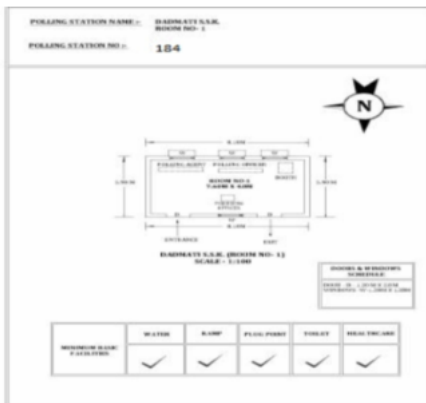

নির্বাচক নিবন্ধন আধিকারিকের স্বাক্ষর

Nazri Naksha

Google Map View

Polling Station Building Front View

Polling Station Front View

Cad View

Key MAP View

1	SQP1616424	ফটো উপলব্ধ	নাম : শিখা বিবি স্বামীর নাম: নিমকুল সেখ বাড়ির নং : n0015 বয়স : 33 লিঙ্গ : মহিলা	2	SQP1513860	ফটো উপলব্ধ	নাম : নিমকুল সেখ পিতার নাম: সাক্বানী সেখ বাড়ির নং : n0015 বয়স : 36 লিঙ্গ : পুরুষ	3	KSM2404226	ফটো উপলব্ধ	নাম : রেস্তোনা বিবি স্বামীর নাম: সমিরুল সেখ বাড়ির নং : n0015 বয়স : 42 লিঙ্গ : মহিলা
4	SQP2777803	ফটো উপলব্ধ	নাম : রোজিনা বিবি স্বামীর নাম: আব্দুল মেহেলাল বাড়ির নং : n0015 বয়স : 50 লিঙ্গ : মহিলা	5	KSM2403319	ফটো উপলব্ধ	নাম : মাজরুল সেখ পিতার নাম: কাসেম সেখ বাড়ির নং : n0111 বয়স : 57 লিঙ্গ : পুরুষ	6	SQP2106185	ফটো উপলব্ধ	নাম : আরেজুল সেখ পিতার নাম: আবুল কাশেম সেখ বাড়ির নং : n0111 বয়স : 51 লিঙ্গ : পুরুষ
7	SQP2140929	ফটো উপলব্ধ	নাম : সারেজুল সেখ পিতার নাম: আবুল কাশেম সেখ বাড়ির নং : n0111 বয়স : 54 লিঙ্গ : পুরুষ	8	SQP2127330	ফটো উপলব্ধ	নাম : আজিজুল সেখ পিতার নাম: মরজেম সেখ বাড়ির নং : n0108 বয়স : 50 লিঙ্গ : পুরুষ	9	KSM2404218	ফটো উপলব্ধ	নাম : সোনিয়া বিবি স্বামীর নাম: সাইদুল ইসলাম বাড়ির নং : n0108 বয়স : 40 লিঙ্গ : মহিলা
10	SQP2103703	ফটো উপলব্ধ	নাম : সাইদুল ইসলাম পিতার নাম: মর্জেম সেখ বাড়ির নং : n0108 বয়স : 51 লিঙ্গ : পুরুষ	11	SQP1616390	ফটো উপলব্ধ	নাম : হাসিনা বিবি স্বামীর নাম: পিন্টু সেখ বাড়ির নং : n0050 বয়স : 33 লিঙ্গ : মহিলা	12	SQP1258052	ফটো উপলব্ধ	নাম : পিন্টু সেখ পিতার নাম: আব্দুল বাসির বাড়ির নং : n0050 বয়স : 38 লিঙ্গ : পুরুষ
13	KSM2138261	ফটো উপলব্ধ	নাম : রেকসনা বিবি স্বামীর নাম: বজলুল হক বাড়ির নং : n0050 বয়স : 46 লিঙ্গ : মহিলা	14	SQP1513928	ফটো উপলব্ধ	নাম : লালচাঁদ সেখ পিতার নাম: আলিম সেখ বাড়ির নং : n0037 বয়স : 33 লিঙ্গ : পুরুষ	15	SQP2124733	ফটো উপলব্ধ	নাম : রহিমা বিবি স্বামীর নাম: রেজাউল সেখ বাড়ির নং : n0037 বয়স : 53 লিঙ্গ : মহিলা
16	SQP2124741	ফটো উপলব্ধ	নাম : রেজাউল সেখ পিতার নাম: এনামুল সেখ বাড়ির নং : n0037 বয়স : 66 লিঙ্গ : পুরুষ	17	SQP1514082	ফটো উপলব্ধ	নাম : সাদিনা বিবি স্বামীর নাম: মাজিদুল সেখ বাড়ির নং : n0037 বয়স : 33 লিঙ্গ : মহিলা	18	SQP1746494	ফটো উপলব্ধ	নাম : কাওসার সেখ পিতার নাম: মাজরুল সেখ বাড়ির নং : n0111 বয়স : 33 লিঙ্গ : পুরুষ
19	SQP1746478	ফটো উপলব্ধ	নাম : জিয়াবুল হক পিতার নাম: মাজরুল সেখ বাড়ির নং : n0111 বয়স : 30 লিঙ্গ : মহিলা	20	WB/09/056/390270	ফটো উপলব্ধ	নাম : লোকমান সেখ পিতার নাম: মোজাহার সেখ বাড়ির নং : n0070 বয়স : 56 লিঙ্গ : পুরুষ	21	SQP1513704	ফটো উপলব্ধ	নাম : জাহাঙ্গীর সেখ পিতার নাম: আব্দুর রাশিদ বাড়ির নং : n0048 বয়স : 30 লিঙ্গ : পুরুষ
22	SQP0938969	ফটো উপলব্ধ	নাম : টুলটুলি বিবি স্বামীর নাম: আব্দুর রেণ্টু বাড়ির নং : n0048 বয়স : 35 লিঙ্গ : মহিলা	23	SQP2122703	ফটো উপলব্ধ	নাম : সুখেরা বেওয়া স্বামীর নাম: আব্দুর রাশিদ বাড়ির নং : n0048 বয়স : 66 লিঙ্গ : মহিলা	24	SQP1513803	ফটো উপলব্ধ	নাম : মিতারুল হক পিতার নাম: আলী মহম্মদ সেখ বাড়ির নং : n0071 বয়স : 30 লিঙ্গ : পুরুষ
25	KSM2138139	ফটো উপলব্ধ	নাম : খায়রুল সেখ পিতার নাম: রাহাতুল্লা সেখ বাড়ির নং : n0065 বয়স : 54 লিঙ্গ : পুরুষ	26	SQP1076223	ফটো উপলব্ধ	নাম : সামাউন সেখ পিতার নাম: সালাম সেখ বাড়ির নং : n0065 বয়স : 38 লিঙ্গ : পুরুষ	27	SQP0592964	ফটো উপলব্ধ	নাম : হীরামন বিবি স্বামীর নাম: সালাম সেখ বাড়ির নং : n0065 বয়স : 53 লিঙ্গ : মহিলা
28	SQP2779189	ফটো উপলব্ধ	নাম : সালাম সেখ পিতার নাম: রাহাতুল্লা সেখ বাড়ির নং : n0065 বয়স : 60 লিঙ্গ : পুরুষ	29	SQP0592956	ফটো উপলব্ধ	নাম : তাহির সেখ পিতার নাম: রাহাতুল্লা সেখ বাড়ির নং : n0065 বয়স : 57 লিঙ্গ : পুরুষ	30	WB/09/056/390244	ফটো উপলব্ধ	নাম : সপেজান বিবি স্বামীর নাম: রাহাতুল্লা সেখ বাড়ির নং : n0065 বয়স : 82 লিঙ্গ : মহিলা