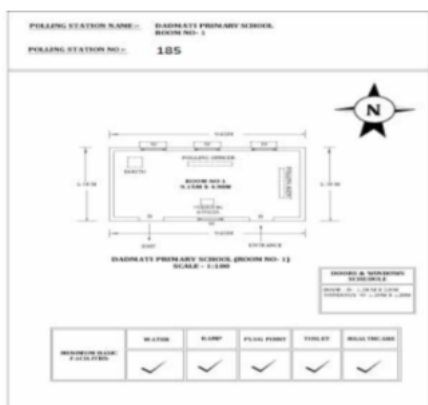

নির্বাচক নিবন্ধন আধিকারিকের স্বাক্ষর

Nazri Naksha

Google Map View

Polling Station Building Front View

Polling Station Front View

Cad View

Key MAP View

1 নাম : হাসিনা বিবি স্বামীর নাম: লালমহম্মদ বাড়ির নং : n0033 বয়স : 40 লিঙ্গ : মহিলা	SQP0595314 ফটো উপলব্ধ	2 নাম : আজিবুল বেলা পিতার নাম: জাকিমুদ্দিন সেখ বাড়ির নং : n0067 বয়স : 40 লিঙ্গ : পুরুষ	SQP1816321 ফটো উপলব্ধ	3 নাম : হিমা খাতুন পিতার নাম: আখতারুল সেখ বাড়ির নং : n0030 বয়স : 34 লিঙ্গ : মহিলা	SQP1258425 ফটো উপলব্ধ
4 নাম : ফিরোজা বিবি স্বামীর নাম: আখতারুল সেখ বাড়ির নং : n0030 বয়স : 51 লিঙ্গ : মহিলা	SQP2142040 ফটো উপলব্ধ	5 নাম : রাজিব সেখ পিতার নাম: সৈয়দ আলী বাড়ির নং : n0038 বয়স : 39 লিঙ্গ : পুরুষ	SQP1258219 ফটো উপলব্ধ	6 নাম : সেলিম সেখ পিতার নাম: সিনারুল সেখ বাড়ির নং : n0038 বয়স : 33 লিঙ্গ : পুরুষ	SQP1382076 ফটো উপলব্ধ
7 নাম : দুলয়ারা বেওয়া স্বামীর নাম: সিনারুল সেখ বাড়ির নং : n0038 বয়স : 52 লিঙ্গ : মহিলা	SQP2137511 ফটো উপলব্ধ	8 নাম : আসেনুর বেওয়া স্বামীর নাম: এসাদ সেখ বাড়ির নং : n0038 বয়স : 52 লিঙ্গ : মহিলা	SQP2902427 ফটো উপলব্ধ	9 নাম : সুরমিলা বিবি স্বামীর নাম: লিটন সেখ বাড়ির নং : n0036 বয়স : 32 লিঙ্গ : মহিলা	SQP1514314 ফটো উপলব্ধ
10 নাম : আনোয়ারা বেওয়া স্বামীর নাম: হকসেদ সেখ বাড়ির নং : n0036 বয়স : 68 লিঙ্গ : মহিলা	SQP2105104 ফটো উপলব্ধ	11 নাম : চাঁদবানু বিবি স্বামীর নাম: কাল সেখ বাড়ির নং : n0046 বয়স : 43 লিঙ্গ : মহিলা	SQP1258383 ফটো উপলব্ধ	12 নাম : নূর মহম্মদ পিতার নাম: মুঞ্জুর আলি বাড়ির নং : n0033 বয়স : 42 লিঙ্গ : পুরুষ	KSM2403616 ফটো উপলব্ধ
13 নাম : সাগরা বিবি স্বামীর নাম: নূর মহম্মদ বাড়ির নং : n0033 বয়স : 42 লিঙ্গ : মহিলা	SQP1258417 ফটো উপলব্ধ	14 নাম : লালমহম্মদ সেখ পিতার নাম: মুনজুর সেখ বাড়ির নং : n0033 বয়স : 43 লিঙ্গ : পুরুষ	KSM2242444 ফটো উপলব্ধ	15 নাম : সরঞ্জামা বিবি স্বামীর নাম: ইয়ার মোহম্মদ সেখ বাড়ির নং : n0033 বয়স : 67 লিঙ্গ : মহিলা	SQP2144053 ফটো উপলব্ধ
16 নাম : টগরা বেওয়া স্বামীর নাম: মঞ্জুর সেখ বাড়ির নং : n0033 বয়স : 72 লিঙ্গ : মহিলা	WB/09/056/390579 ফটো উপলব্ধ	17 নাম : রাশুলাল বিবি স্বামীর নাম: সেকসাদ আলি বাড়ির নং : n0080 বয়স : 69 লিঙ্গ : মহিলা	WB/09/056/390436 ফটো উপলব্ধ	18 নাম : মামুন সেখ পিতার নাম: সাইনুল সেখ বাড়ির নং : n0093 বয়স : 38 লিঙ্গ : পুরুষ	KSM2636892 ফটো উপলব্ধ
19 নাম : পিনজুরা খাতুন পিতার নাম: সেকসাদ আলী বাড়ির নং : n0079 বয়স : 39 লিঙ্গ : মহিলা	KSM2636876 ফটো উপলব্ধ	20 নাম : আজমা বিবি স্বামীর নাম: সামসুদ্দিন সেখ বাড়ির নং : n0062 বয়স : 66 লিঙ্গ : মহিলা	SQP2096899 ফটো উপলব্ধ	21 নাম : ইসমাঈল সেখ পিতার নাম: সয়িব সেখ বাড়ির নং : n0093 বয়স : 33 লিঙ্গ : পুরুষ	SQP1257930 ফটো উপলব্ধ
22 নাম : মদিনা বিবি স্বামীর নাম: নুরুল ইসলাম বাড়ির নং : n0071 বয়স : 84 লিঙ্গ : মহিলা	SQP2152312 ফটো উপলব্ধ	23 নাম : সিনারুল সেখ পিতার নাম: নুরুল ইসলাম বাড়ির নং : n0071 বয়স : 42 লিঙ্গ : পুরুষ	SQP1178680 ফটো উপলব্ধ	24 নাম : কল্পনা বিবি স্বামীর নাম: বাবলু সেখ বাড়ির নং : n0051 বয়স : 56 লিঙ্গ : মহিলা	WB/09/056/390655 ফটো উপলব্ধ
25 নাম : লাইলা বিবি স্বামীর নাম: সাইদুল সেখ বাড়ির নং : n0075 বয়স : 64 লিঙ্গ : মহিলা	SQP2131977 ফটো উপলব্ধ	26 নাম : হাসানুজ্জামান সেখ পিতার নাম: আয়ব আলি বাড়ির নং : এন0021 বয়স : 28 লিঙ্গ : পুরুষ	SQP2153468 ফটো উপলব্ধ	27 নাম : জাহেদা বিবি স্বামীর নাম: রব্বানী সেখ বাড়ির নং : n0086 বয়স : 80 লিঙ্গ : মহিলা	WB/09/056/390414 ফটো উপলব্ধ
28 নাম : নাসিরা বিবি স্বামীর নাম: সিনারুল সেখ বাড়ির নং : n0071 বয়স : 39 লিঙ্গ : মহিলা	SQP1076801 ফটো উপলব্ধ	29 নাম : সমন সেখ পিতার নাম: সাইনুল সেখ বাড়ির নং : n0090 বয়স : 32 লিঙ্গ : পুরুষ	SQP1258045 ফটো উপলব্ধ	30 নাম : সাহিনা বিবি স্বামীর নাম: তাজরুল সেখ বাড়ির নং : n0036 বয়স : 35 লিঙ্গ : মহিলা	SQP1514488 ফটো উপলব্ধ