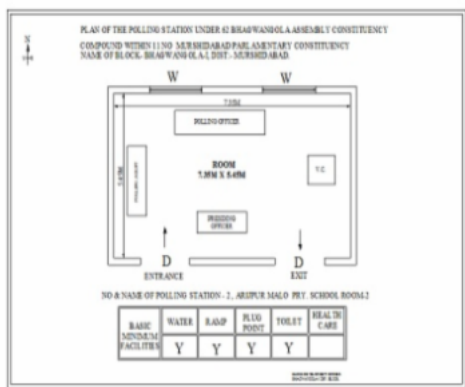

নির্বাচক নিবন্ধন আধিকারিকের স্বাক্ষর

Nazri Naksha

Google Map View

Polling Station Building Front View

Polling Station Front View

Cad View

Key MAP View

1 নাম : মিতালী হালদার স্বামীর নাম: বরেন্দ্র কুমার হালদার বাড়ির নং : n0002 বয়স : 39 লিঙ্গ : মহিলা	KSM2478477 ফটো উপলব্ধ	2 নাম : ভাদু লাল মন্ডল পিতার নাম: বুদ্ধদেব মন্ডল বাড়ির নং : n0090 বয়স : 39 লিঙ্গ : পুরুষ	KSM2478444 ফটো উপলব্ধ	3 নাম : শকুন্তলা মণ্ডল স্বামীর নাম: জয়দেব মণ্ডল বাড়ির নং : n0166 বয়স : 33 লিঙ্গ : মহিলা	SQP1648666 ফটো উপলব্ধ
4 নাম : সিবনী ঘোষ স্বামীর নাম: নান্টু ঘোষ বাড়ির নং : n0075 বয়স : 38 লিঙ্গ : মহিলা	KSM2598936 ফটো উপলব্ধ	5 নাম : নান্টু ঘোষ পিতার নাম: আশুতোষ ঘোষ বাড়ির নং : n0075 বয়স : 41 লিঙ্গ : পুরুষ	KSM2250736 ফটো উপলব্ধ	6 নাম : শিখা ঘোষ স্বামীর নাম: অভিজিৎ ঘোষ বাড়ির নং : এন0073 বয়স : 23 লিঙ্গ : মহিলা	SQP2670800 ফটো উপলব্ধ
7 নাম : বিষ্ণু প্রিয়া ঘোষ স্বামীর নাম: সুদীপ ঘোষ বাড়ির নং : এন0074 বয়স : 24 লিঙ্গ : মহিলা	SQP2670982 ফটো উপলব্ধ	8 নাম : পার্বতী ঘোষ স্বামীর নাম: বাবন ঘোষ বাড়ির নং : এন0099 বয়স : 28 লিঙ্গ : মহিলা	WSC1638626 ফটো উপলব্ধ	9 নাম : সুমনা ঘোষ স্বামীর নাম: সুনীল ঘোষ বাড়ির নং : এন0074 বয়স : 24 লিঙ্গ : মহিলা	SQP2671006 ফটো উপলব্ধ
10 নাম : পিন্টু ঘোষ পিতার নাম: নান্টু ঘোষ বাড়ির নং : এন0075 বয়স : 22 লিঙ্গ : পুরুষ	SQP2808897 ফটো উপলব্ধ	11 নাম : বনমালি ঘোষ পিতার নাম: সুধীর ঘোষ বাড়ির নং : n0077 বয়স : 30 লিঙ্গ : পুরুষ	SQP1648500 ফটো উপলব্ধ	12 নাম : বাবন ঘোষ পিতার নাম: রবিরাম ঘোষ বাড়ির নং : n0099 বয়স : 31 লিঙ্গ : পুরুষ	SQP1297381 ফটো উপলব্ধ
13 নাম : উত্তম ঘোষ পিতার নাম: চন্দ্র কান্ত ঘোষ বাড়ির নং : n0078 বয়স : 30 লিঙ্গ : পুরুষ	SQP1565365 ফটো উপলব্ধ	14 নাম : গৌতম ঘোষ পিতার নাম: চন্দ্রকান্ত ঘোষ বাড়ির নং : n0078 বয়স : 31 লিঙ্গ : পুরুষ	SQP1297209 ফটো উপলব্ধ	15 নাম : কম্পনা ঘোষ স্বামীর নাম: চন্দ্রকান্ত ঘোষ বাড়ির নং : n0078 বয়স : 60 লিঙ্গ : মহিলা	KSM1903616 ফটো উপলব্ধ
16 নাম : চন্দ্রকান্ত ঘোষ পিতার নাম: ক্ষুদিরাম ঘোষ বাড়ির নং : n0078 বয়স : 67 লিঙ্গ : পুরুষ	KSM1120294 ফটো উপলব্ধ	17 নাম : মৌমিতা ঘোষ স্বামীর নাম: গৌতম ঘোষ বাড়ির নং : এন0078 বয়স : 25 লিঙ্গ : মহিলা	SQP2888535 ফটো উপলব্ধ	18 নাম : টুম্পা ঘোষ স্বামীর নাম: বাদল ঘোষ বাড়ির নং : n0077 বয়স : 37 লিঙ্গ : মহিলা	SQP1297191 ফটো উপলব্ধ
19 নাম : বাদল ঘোষ পিতার নাম: ক্ষুদিরাম ঘোষ বাড়ির নং : n0077 বয়স : 60 লিঙ্গ : পুরুষ	KSM1903657 ফটো উপলব্ধ	20 নাম : সেবিকা ঘোষ স্বামীর নাম: আনন্দ ঘোষ বাড়ির নং : n0077 বয়স : 37 লিঙ্গ : মহিলা	SQP1297233 ফটো উপলব্ধ	21 নাম : আনন্দ ঘোষ পিতার নাম: ক্ষুদিরাম ঘোষ বাড়ির নং : n0077 বয়স : 62 লিঙ্গ : পুরুষ	KSM1903640 ফটো উপলব্ধ
22 নাম : স্বর্ণ ঘোষ স্বামীর নাম: সুধীর ঘোষ বাড়ির নং : n0077 বয়স : 59 লিঙ্গ : মহিলা	KSM1903665 ফটো উপলব্ধ	23 নাম : সুধীর ঘোষ পিতার নাম: ক্ষুদিরাম ঘোষ বাড়ির নং : n0077 বয়স : 64 লিঙ্গ : পুরুষ	KSM1903632 ফটো উপলব্ধ	24 নাম : মানকুমারী ঘোষ স্বামীর নাম: রবি ঘোষ বাড়ির নং : n0076 বয়স : 64 লিঙ্গ : মহিলা	KSM1121821 ফটো উপলব্ধ
25 নাম : যুথিকা রায় (ঘোষ) স্বামীর নাম: সন্দিপ ঘোষ বাড়ির নং : n0075 বয়স : 38 লিঙ্গ : মহিলা	SQP0960468 ফটো উপলব্ধ	26 নাম : সন্দিপ ঘোষ পিতার নাম: আশুতোষ ঘোষ বাড়ির নং : n0075 বয়স : 42 লিঙ্গ : পুরুষ	KSM2249803 ফটো উপলব্ধ	27 নাম : পার্বতী ঘোষ স্বামীর নাম: আশুতোষ ঘোষ বাড়ির নং : n0075 বয়স : 67 লিঙ্গ : মহিলা	KSM1903608 ফটো উপলব্ধ
28 নাম : আশুতোষ ঘোষ পিতার নাম: ক্ষুদিরাম ঘোষ বাড়ির নং : n0075 বয়স : 72 লিঙ্গ : পুরুষ	KSM1121607 ফটো উপলব্ধ	29 নাম : শিবা ঘোষ পিতার নাম: সন্দিপ ঘোষ বাড়ির নং : এন0075 বয়স : 20 লিঙ্গ : পুরুষ	SQP2923415 ফটো উপলব্ধ	Q 30 নাম : প্রদীপ ঘোষ পিতার নাম: অনীল ঘোষ বাড়ির নং : বয়স : 33 লিঙ্গ : পুরুষ	SQP1197185 ফটো উপলব্ধ