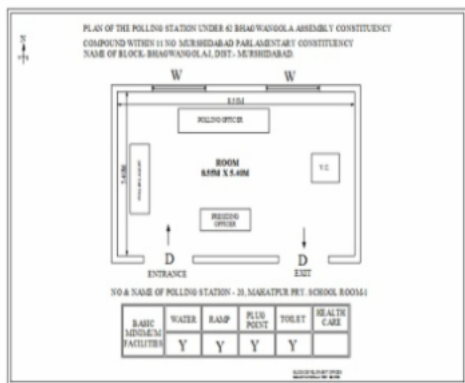

নির্বাচক নিবন্ধন আধিকারিকের স্বাক্ষর

Nazri Naksha

Google Map View

PS-20

Polling Station Building Front View

Polling Station Front View

Cad View

Key MAP View