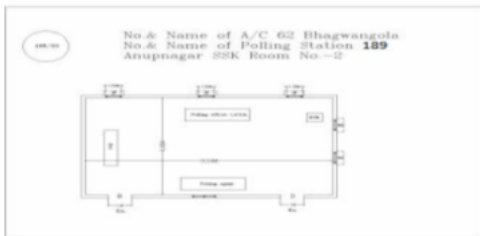

নির্বাচক নিবন্ধন আধিকারিকের স্বাক্ষর

Nazri Naksha

Google Map View

Polling Station Building Front View

Polling Station Front View

Cad View

Key MAP View

1 নাম : তোফা বিবি স্বামীর নাম : হাবিবুল হক বাড়ির নং : n0011 বয়স : 37 লিঙ্গ : মহিলা	SQP1079144 ফটো উপলব্ধ	2 নাম : আলি মর্জুজা পিতার নাম : নুরসেদ আলি বাড়ির নং : n0212 বয়স : 48 লিঙ্গ : পুরুষ	KSM2143725 ফটো উপলব্ধ	3 নাম : সিদ্দিক হোসেন পিতার নাম : আতাবর রহমান বাড়ির নং : n0199 বয়স : 45 লিঙ্গ : পুরুষ	KSM2025088 ফটো উপলব্ধ
4 নাম : তারিকুল ইসলাম মায়ের নাম : উলেখা বেওয়া বাড়ির নং : n0013 বয়স : 32 লিঙ্গ : পুরুষ	SQP1259910 ফটো উপলব্ধ	5 নাম : সামাউন সেখ পিতার নাম : তাজরুল ইসলাম বাড়ির নং : n0013 বয়স : 36 লিঙ্গ : পুরুষ	SQP1079821 ফটো উপলব্ধ	6 নাম : কুলশন বিবি স্বামীর নাম : সামাউন সেখ বাড়ির নং : n0013 বয়স : 37 লিঙ্গ : মহিলা	SQP1079763 ফটো উপলব্ধ
7 নাম : উলেখা স্বামীর নাম : তাজরুল বাড়ির নং : n0013 বয়স : 59 লিঙ্গ : মহিলা	WB/09/056/396426 ফটো উপলব্ধ	8 নাম : তাজমিনা বিবি স্বামীর নাম : মোঃ নুরুল ইসলাম বাড়ির নং : n0013 বয়স : 42 লিঙ্গ : মহিলা	KSM2407526 ফটো উপলব্ধ	9 নাম : আরমিয়া বিবি স্বামীর নাম : রহিম সেখ বাড়ির নং : n0025 বয়স : 29 লিঙ্গ : মহিলা	SQP1618214 ফটো উপলব্ধ
10 নাম : রহিম সেখ পিতার নাম : এমাম সেখ বাড়ির নং : n0025 বয়স : 39 লিঙ্গ : পুরুষ	KSM2638344 ফটো উপলব্ধ	11 নাম : জুলেমন বিবি স্বামীর নাম : কাজেমুদ্দিন বাড়ির নং : n0025 বয়স : 42 লিঙ্গ : মহিলা	KSM2142479 ফটো উপলব্ধ	12 নাম : জীবনমোসা বিবি স্বামীর নাম : আবুল খায়ের বাড়ির নং : n0025 বয়স : 42 লিঙ্গ : মহিলা	KSM2142487 ফটো উপলব্ধ
13 নাম : টুলুয়ারা বিবি স্বামীর নাম : ইয়াশির আলম বাড়ির নং : n0025 বয়স : 34 লিঙ্গ : মহিলা	SQP1260462 ফটো উপলব্ধ	14 নাম : ইয়াশির আলম পিতার নাম : আব্দুস সামাদ বাড়ির নং : n0025 বয়স : 41 লিঙ্গ : পুরুষ	KSM2407559 ফটো উপলব্ধ	15 নাম : কাজেমুদ্দীন পিতার নাম : সামাদ বাড়ির নং : n0025 বয়স : 52 লিঙ্গ : পুরুষ	WB/09/056/396307 ফটো উপলব্ধ
16 নাম : আবুল কাশেম পিতার নাম : সামাদ বাড়ির নং : n0025 বয়স : 54 লিঙ্গ : পুরুষ	WB/09/056/396306 ফটো উপলব্ধ	17 নাম : মোশারেফ সেখ পিতার নাম : এমাম বাড়ির নং : n0025 বয়স : 69 লিঙ্গ : পুরুষ	SQP2955482 ফটো উপলব্ধ	18 নাম : ময়না খাতুন মায়ের নাম : চেহেরা বেওয়া বাড়ির নং : n0025 বয়স : 41 লিঙ্গ : মহিলা	KSM2407435 ফটো উপলব্ধ
19 নাম : চেহেরা বেওয়া স্বামীর নাম : এমাম বাড়ির নং : n0025 বয়স : 82 লিঙ্গ : মহিলা	WB/09/056/396696 ফটো উপলব্ধ	20 নাম : ওবিদুল হক পিতার নাম : সামাদ বাড়ির নং : n0024 বয়স : 44 লিঙ্গ : পুরুষ	KSM2142644 ফটো উপলব্ধ	21 নাম : কামরুন্নেসা বেগম স্বামীর নাম : আইউব আলী বাড়ির নং : n0060 বয়স : 51 লিঙ্গ : মহিলা	KSM1441294 ফটো উপলব্ধ
22 নাম : মর্শিদা খাতুন বিবি স্বামীর নাম : আওয়াল হোসেন বাড়ির নং : n0209 বয়স : 37 লিঙ্গ : মহিলা	KSM2733285 ফটো উপলব্ধ	23 নাম : পারভীন বিবি স্বামীর নাম : আবুল সেখ বাড়ির নং : n0148 বয়স : 36 লিঙ্গ : মহিলা	SQP1079979 ফটো উপলব্ধ	24 নাম : বাবুল সেখ পিতার নাম : হারুন রাসিদ সেখ বাড়ির নং : n0148 বয়স : 37 লিঙ্গ : পুরুষ	SQP1079714 ফটো উপলব্ধ
25 নাম : বদরুদ্দোজ্জা পিতার নাম : আ রহমান বাড়ির নং : n0040 বয়স : 64 লিঙ্গ : পুরুষ	WB/09/056/396470 ফটো উপলব্ধ	26 নাম : মৌসুমী বিবি স্বামীর নাম : লালচাঁদ সেখ বাড়ির নং : n0039 বয়স : 31 লিঙ্গ : মহিলা	SQP1516632 ফটো উপলব্ধ	27 নাম : রুপচাঁদ পিতার নাম : আমজাদ আলি বাড়ির নং : n0039 বয়স : 42 লিঙ্গ : পুরুষ	KSM2407500 ফটো উপলব্ধ
28 নাম : সালেনুর বিবি স্বামীর নাম : জয়নাল বাড়ির নং : n0039 বয়স : 50 লিঙ্গ : মহিলা	SQP2711745 ফটো উপলব্ধ	29 নাম : রাকিবুল হক পিতার নাম : কাজেম বাড়ির নং : n0039 বয়স : 31 লিঙ্গ : পুরুষ	SQP1618396 ফটো উপলব্ধ	30 নাম : ময়েদা বিবি স্বামীর নাম : কাজেম বাড়ির নং : n0039 বয়স : 57 লিঙ্গ : মহিলা	WB/09/056/396560 ফটো উপলব্ধ