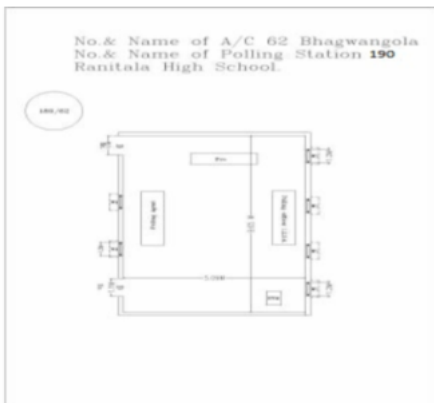

নির্বাচক নিবন্ধন আধিকারিকের স্বাক্ষর

Nazri Naksha

Google Map View

Polling Station Building Front View

Polling Station Front View

Cad View

Key MAP View

| | | | | | | | | |
|--|------------------|------------|--|------------------|------------|--|------------------|------------|
| 1 নাম : রুজ্জফা বিবি স্বামীর নাম: খোদা বক্স বাড়ির নং : n0006 বয়স : 92 লিঙ্গ : মহিলা | WB/09/056/399357 | ফটো উপলব্ধ | 2 নাম : আরজিনা বিবি স্বামীর নাম: রুহুল আমিন বাড়ির নং : n0024 বয়স : 28 লিঙ্গ : মহিলা | SQP1712728 | ফটো উপলব্ধ | 3 নাম : মিরজাউল সেখ পিতার নাম: দারা সেখ বাড়ির নং : n0024 বয়স : 28 লিঙ্গ : পুরুষ | SQP1712710 | ফটো উপলব্ধ |
| 4 নাম : সালেহার বিবি স্বামীর নাম: গোলাম গাউস বাড়ির নং : n0029 বয়স : 49 লিঙ্গ : মহিলা | KSM2144343 | ফটো উপলব্ধ | 5 নাম : গোলাম গাউস পিতার নাম: নুরমহম্মদ সেখ বাড়ির নং : n0029 বয়স : 55 লিঙ্গ : পুরুষ | KSM2573848 | ফটো উপলব্ধ | 6 নাম : মোসাঃ তরজোমা খাতুন বেওয়া স্বামীর নাম: সোনারুল সেখ বাড়ির নং : n0207 বয়স : 46 লিঙ্গ : মহিলা | SQP1522119 | ফটো উপলব্ধ |
| 7 নাম : সেলিনা বিবি স্বামীর নাম: সরিফুল সেখ বাড়ির নং : n0076 বয়স : 30 লিঙ্গ : মহিলা | SQP1516723 | ফটো উপলব্ধ | 8 নাম : সামসুন্নেহার বিবি স্বামীর নাম: মোঃ জইদুল ইসলাম বাড়ির নং : n0197 বয়স : 32 লিঙ্গ : মহিলা | SQP1415785 | ফটো উপলব্ধ | 9 নাম : সেগুন বেওয়া স্বামীর নাম: কালিম সেখ বাড়ির নং : n0203 বয়স : 23 লিঙ্গ : মহিলা | SQP1261304 | ফটো উপলব্ধ |
| 10 নাম : দিলরুবা বিবি স্বামীর নাম: নাজিবুল ইসলাম বাড়ির নং : n0118 বয়স : 48 লিঙ্গ : মহিলা | WB/09/056/546413 | ফটো উপলব্ধ | 11 নাম : আব্দুল হাদি পিতার নাম: আবদুল বারি মুন্সী বাড়ির নং : n0223 বয়স : 52 লিঙ্গ : পুরুষ | SQP2171551 | ফটো উপলব্ধ | 12 নাম : বেগম স্বামীর নাম: সাজ্জাদ বাড়ির নং : n0200 বয়স : 62 লিঙ্গ : মহিলা | WB/09/056/408856 | ফটো উপলব্ধ |
| 13 নাম : মোসলেমা স্বামীর নাম: সেরাজুল সেখ বাড়ির নং : n0218 বয়স : 70 লিঙ্গ : মহিলা | WB/09/056/399153 | ফটো উপলব্ধ | 14 নাম : ওজুফা বিবি স্বামীর নাম: ফজল সেখ বাড়ির নং : n0208 বয়স : 80 লিঙ্গ : মহিলা | WB/09/056/345122 | ফটো উপলব্ধ | 15 নাম : আফরোজা বিবি স্বামীর নাম: মুরসিদ সেখ বাড়ির নং : n0146 বয়স : 31 লিঙ্গ : মহিলা | SQP1516749 | ফটো উপলব্ধ |
| 16 নাম : মোসাঃ সিমা খাতুন স্বামীর নাম: বাসির সেখ বাড়ির নং : n0065 বয়স : 34 লিঙ্গ : মহিলা | SQP1081272 | ফটো উপলব্ধ | 17 নাম : নুরজোমা বেওয়া স্বামীর নাম: জবেদ বাড়ির নং : n0065 বয়স : 59 লিঙ্গ : মহিলা | WB/09/056/399378 | ফটো উপলব্ধ | 18 নাম : ডাবলু সেখ পিতার নাম: অক্লাশ আলি বাড়ির নং : এন0146 বয়স : 25 লিঙ্গ : পুরুষ | SQP1977701 | ফটো উপলব্ধ |
| 19 নাম : বাবর আলি পিতার নাম: নেস্তার সেখ বাড়ির নং : n0198 বয়স : 40 লিঙ্গ : পুরুষ | SQP1261247 | ফটো উপলব্ধ | 20 নাম : তানজুরা বিবি স্বামীর নাম: লাল মহাম্মদ সেখ বাড়ির নং : n0170 বয়স : 47 লিঙ্গ : মহিলা | SQP1261338 | ফটো উপলব্ধ | 21 নাম : সাহানারা খাতুন পিতার নাম: হাজী কসিমুদ্দিন বাড়ির নং : n0163 বয়স : 52 লিঙ্গ : মহিলা | KSM2723211 | ফটো উপলব্ধ |
| 22 নাম : চেনুয়ারা বিবি স্বামীর নাম: আক্লাশ আলি বাড়ির নং : n0147 বয়স : 65 লিঙ্গ : মহিলা | WB/09/056/408671 | ফটো উপলব্ধ | 23 নাম : তানজুরা বিবি স্বামীর নাম: সাজ্জাদ আলি বাড়ির নং : n0139 বয়স : 43 লিঙ্গ : মহিলা | KSM2408912 | ফটো উপলব্ধ | 24 নাম : রাহেমা বিবি স্বামীর নাম: মোসারেফ হোসেন বাড়ির নং : n0115 বয়স : 50 লিঙ্গ : মহিলা | SQP1516848 | ফটো উপলব্ধ |
| 25 নাম : হোসেন মোসারেফ পিতার নাম: মুফারত সেখ বাড়ির নং : n0115 বয়স : 72 লিঙ্গ : পুরুষ | WB/09/056/447601 | ফটো উপলব্ধ | 26 নাম : রুস্তিলা বেওয়া পিতার নাম: আমির সেখ বাড়ির নং : n0114 বয়স : 76 লিঙ্গ : মহিলা | KSM2589620 | ফটো উপলব্ধ | 27 নাম : টিয়াকুল সেখ পিতার নাম: বদিউজ্জামান সরকার বাড়ির নং : n0097 বয়স : 39 লিঙ্গ : পুরুষ | KSM2650224 | ফটো উপলব্ধ |
| 28 নাম : আলমিন বেগম পিতার নাম: আতিকুর রহমান বাড়ির নং : n0185 বয়স : 23 লিঙ্গ : পুরুষ | SQP2362879 | ফটো উপলব্ধ | 29 নাম : নূর আলম পিতার নাম: এনামুল হক বাড়ির নং : n0233 বয়স : 23 লিঙ্গ : পুরুষ | SQP1817626 | ফটো উপলব্ধ | 30 নাম : মোঃ গনি মহম্মদ পিতার নাম: নুরমহম্মদ বাড়ির নং : n0029 বয়স : 81 লিঙ্গ : পুরুষ | WB/09/056/399508 | ফটো উপলব্ধ |