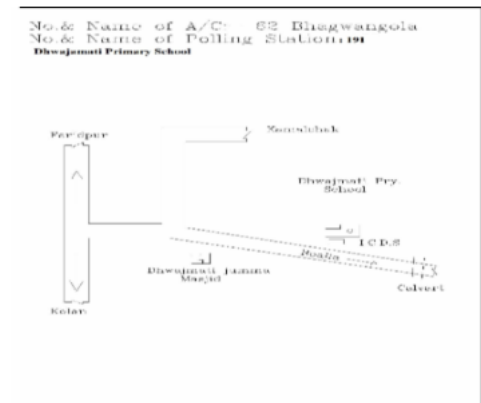

নির্বাচক নিবন্ধন আধিকারিকের স্বাক্ষর

Nazri Naksha

Google Map View

Polling Station Building Front View

Polling Station Front View

Cad View

Key MAP View

1 নাম : সৈয়দ আলি পিতার নাম: ডাঃ সৈয়দ আলি বাড়ির নং : n0040 বয়স : 56 লিঙ্গ : পুরুষ	SQP2365039 ফটো উপলব্ধ	2 নাম : সাজেদা বিবি স্বামীর নাম: মর্জেম সেখ বাড়ির নং : এন0040 বয়স : 26 লিঙ্গ : মহিলা	SQP1987007 ফটো উপলব্ধ	3 নাম : এসরাফুল হক পিতার নাম: সোনারুল সেখ বাড়ির নং : এন0025 বয়স : 26 লিঙ্গ : পুরুষ	SQP1986926 ফটো উপলব্ধ
4 নাম : সারমিনা খাতুন স্বামীর নাম: লাল বাহাদুর সেখ বাড়ির নং : n0088 বয়স : 24 লিঙ্গ : মহিলা	SQP2365104 ফটো উপলব্ধ	5 নাম : মাসুদ রানা পিতার নাম: সাহেব আলি বাড়ির নং : এন0021 বয়স : 28 লিঙ্গ : পুরুষ	SQP1986843 ফটো উপলব্ধ	6 নাম : সাহেব আলি পিতার নাম: মোঃ ওহাব আলি বাড়ির নং : এন0021 বয়স : 26 লিঙ্গ : মহিলা	SQP1986819 ফটো উপলব্ধ
7 নাম : শিউলি খাতুন স্বামীর নাম: মোঃ সামিম সেখ বাড়ির নং : n0048 বয়স : 23 লিঙ্গ : মহিলা	SQP2364966 ফটো উপলব্ধ	8 নাম : নাবিয়া বিবি স্বামীর নাম: জালালুদ্দিন সেখ বাড়ির নং : এন0040 বয়স : 43 লিঙ্গ : মহিলা	SQP1987155 ফটো উপলব্ধ	9 নাম : রঞ্জনা বিবি স্বামীর নাম: কাবাতুল্লা সেখ বাড়ির নং : n0082 বয়স : 77 লিঙ্গ : মহিলা	WB/09/056/402309 ফটো উপলব্ধ
10 নাম : ছায়মা খাতুন পিতার নাম: রহিমবক্স মল্লিক বাড়ির নং : এন0093 বয়স : 27 লিঙ্গ : মহিলা	IDR2076834 ফটো উপলব্ধ	11 নাম : সুবেদা বিবি স্বামীর নাম: ফজরুদ্দিন সেখ বাড়ির নং : n0088 বয়স : 35 লিঙ্গ : মহিলা	KSM2410363 ফটো উপলব্ধ	12 নাম : হেমাভন বিবি স্বামীর নাম: কাজেম আলি বাড়ির নং : n0013 বয়স : 70 লিঙ্গ : মহিলা	SQP2471134 ফটো উপলব্ধ
13 নাম : সৈয়দ আলি পিতার নাম: কাজেম আলি বাড়ির নং : n0013 বয়স : 45 লিঙ্গ : পুরুষ	SQP2130896 ফটো উপলব্ধ	14 নাম : হাবিবুর রহমান পিতার নাম: মোসলেম মন্ডল বাড়ির নং : n0055 বয়স : 38 লিঙ্গ : পুরুষ	KSM2508471 ফটো উপলব্ধ	15 নাম : মোঃ জুলফকার মায়ের নাম: সালেহার বেওয়া বাড়ির নং : n0078 বয়স : 31 লিঙ্গ : পুরুষ	SQP1384411 ফটো উপলব্ধ
16 নাম : সালেহার বেওয়া পিতার নাম: দশরথ সেখ বাড়ির নং : n0078 বয়স : 59 লিঙ্গ : মহিলা	WB/09/056/402298 ফটো উপলব্ধ	17 নাম : কুলসান বিবি স্বামীর নাম: রবিউল সেখ বাড়ির নং : n0013 বয়স : 37 লিঙ্গ : মহিলা	KSM2638807 ফটো উপলব্ধ	18 নাম : সোনারুল সেখ পিতার নাম: সোনারুল সেখ বাড়ির নং : n0025 বয়স : 65 লিঙ্গ : পুরুষ	SQP2470433 ফটো উপলব্ধ
19 নাম : মইনুল সেখ পিতার নাম: কাসিমুদ্দিন সেখ বাড়ির নং : n0025 বয়স : 50 লিঙ্গ : পুরুষ	SQP2107100 ফটো উপলব্ধ	20 নাম : মর্শিদা বিবি স্বামীর নাম: রবি সেখ বাড়ির নং : n0025 বয়স : 33 লিঙ্গ : মহিলা	SQP1179605 ফটো উপলব্ধ	21 নাম : রইসুদ্দিন মন্ডল পিতার নাম: মুসলেম মন্ডল বাড়ির নং : n0055 বয়স : 52 লিঙ্গ : পুরুষ	SQP2471829 ফটো উপলব্ধ
22 নাম : বাবলু সেখ পিতার নাম: আব্দুল বারি বাড়ির নং : n0047 বয়স : 50 লিঙ্গ : পুরুষ	SQP2117703 ফটো উপলব্ধ	23 নাম : সাফিকুল হক পিতার নাম: সালামত সেখ বাড়ির নং : n0003 বয়স : 32 লিঙ্গ : পুরুষ	KSM2638849 ফটো উপলব্ধ	24 নাম : সাহেবা বিবি স্বামীর নাম: ইয়াদ আলী বাড়ির নং : n0021 বয়স : 50 লিঙ্গ : মহিলা	SQP2110831 ফটো উপলব্ধ
25 নাম : মিলন সেখ পিতার নাম: সাইদুল সেখ বাড়ির নং : n0064 বয়স : 36 লিঙ্গ : পুরুষ	KSM2721793 ফটো উপলব্ধ	26 নাম : জয়নুদ্দিন সেখ পিতার নাম: আইনুদ্দিন সেখ বাড়ির নং : n0088 বয়স : 58 লিঙ্গ : পুরুষ	SQP2127041 ফটো উপলব্ধ	27 নাম : সাইনুল হক পিতার নাম: জালালুদ্দিন বাড়ির নং : n0042 বয়স : 26 লিঙ্গ : পুরুষ	SQP1986777 ফটো উপলব্ধ
28 নাম : মানজুরা বিবি স্বামীর নাম: সাইদুল সেখ বাড়ির নং : n0064 বয়স : 60 লিঙ্গ : মহিলা	SQP2124345 ফটো উপলব্ধ	29 নাম : মরজেম সেখ পিতার নাম: কাজেম আলী বাড়ির নং : n0117 বয়স : 53 লিঙ্গ : পুরুষ	KSM2639052 ফটো উপলব্ধ	30 নাম : জাহেদা বিবি স্বামীর নাম: ওহাব আলী বাড়ির নং : n0021 বয়স : 54 লিঙ্গ : মহিলা	SQP2469252 ফটো উপলব্ধ