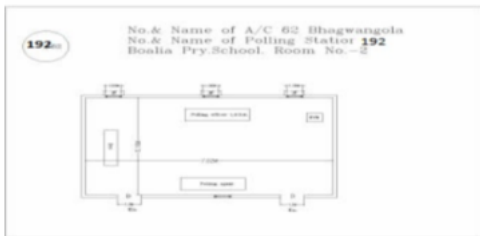

নির্বাচক নিবন্ধন আধিকারিকের স্বাক্ষর

Nazri Naksha

Google Map View

Polling Station Building Front View

Polling Station Front View

Cad View

Key MAP View

1 নাম : ফজিলা বিবি স্বামীর নাম: এরসাদ আলি বাড়ির নং : n0030 বয়স : 39 লিঙ্গ : মহিলা	KSM2410546 ফটো উপলব্ধ	2 নাম : এরসাদ আলি পিতার নাম: মাজেদ আলি বাড়ির নং : n0030 বয়স : 39 লিঙ্গ : পুরুষ	KSM2410611 ফটো উপলব্ধ	3 নাম : মুরশিদা বিবি স্বামীর নাম: কাওসার আলি বাড়ির নং : n0030 বয়স : 43 লিঙ্গ : মহিলা	KSM2146645 ফটো উপলব্ধ
4 নাম : মল্লিকা বিবি স্বামীর নাম: নওসাদ আলী বাড়ির নং : n0030 বয়স : 46 লিঙ্গ : মহিলা	SQP2123818 ফটো উপলব্ধ	5 নাম : নওসাদ আলী পিতার নাম: মাজেদ আলী বাড়ির নং : n0030 বয়স : 51 লিঙ্গ : পুরুষ	SQP2145308 ফটো উপলব্ধ	6 নাম : হুরমদিনা বিবি স্বামীর নাম: মাজেদ আলী বাড়ির নং : n0030 বয়স : 90 লিঙ্গ : মহিলা	SQP2116655 ফটো উপলব্ধ
7 নাম : সেজিনা বিবি স্বামীর নাম: হাসিবুল সেখ বাড়ির নং : n0044 বয়স : 34 লিঙ্গ : মহিলা	SQP1261932 ফটো উপলব্ধ	8 নাম : সুকেদা বিবি স্বামীর নাম: মাইনুদ্দিন সেখ বাড়ির নং : n0044 বয়স : 56 লিঙ্গ : মহিলা	WB/09/056/402696 ফটো উপলব্ধ	9 নাম : রাকিবুল সেখ পিতার নাম: মাইনুদ্দিন সেখ বাড়ির নং : n0044 বয়স : 29 লিঙ্গ : পুরুষ	SQP1619113 ফটো উপলব্ধ
10 নাম : লোকমান সেখ পিতার নাম: মাইনুদ্দিন সেখ বাড়ির নং : n0044 বয়স : 38 লিঙ্গ : পুরুষ	KSM2721967 ফটো উপলব্ধ	11 নাম : মুরশিদা বিবি স্বামীর নাম: রফিকুল ইসলাম বাড়ির নং : n0044 বয়স : 45 লিঙ্গ : মহিলা	KSM2146892 ফটো উপলব্ধ	12 নাম : রফিকুল ইসলাম পিতার নাম: মাইনুদ্দিন সেখ বাড়ির নং : n0044 বয়স : 53 লিঙ্গ : পুরুষ	KSM1447218 ফটো উপলব্ধ
13 নাম : তানজুরা খাতুন পিতার নাম: সৈকত সেখ বাড়ির নং : n0004 বয়স : 55 লিঙ্গ : মহিলা	KSM2146595 ফটো উপলব্ধ	14 নাম : মহঃ আফতুল্লাহ সেখ পিতার নাম: আসরাফ সেখ বাড়ির নং : n0085 বয়স : 38 লিঙ্গ : পুরুষ	SQP1384478 ফটো উপলব্ধ	15 নাম : পারুল্লা বিবি স্বামীর নাম: আসরাফ সেখ বাড়ির নং : n0085 বয়স : 55 লিঙ্গ : মহিলা	KSM1445956 ফটো উপলব্ধ
16 নাম : দেলসুরা বিবি স্বামীর নাম: কাজেম সেখ বাড়ির নং : n0081 বয়স : 43 লিঙ্গ : মহিলা	KSM1446046 ফটো উপলব্ধ	17 নাম : কাজেম আলি সেখ পিতার নাম: জানমহাম্মদ সেখ বাড়ির নং : n0081 বয়স : 52 লিঙ্গ : পুরুষ	SQP2137792 ফটো উপলব্ধ	18 নাম : গোলচেহেরা বিবি স্বামীর নাম: জানমহাম্মদ বাড়ির নং : n0081 বয়স : 57 লিঙ্গ : মহিলা	WB/09/056/402754 ফটো উপলব্ধ
19 নাম : আর্জেমা বিবি স্বামীর নাম: মোঃ মুস্তাকিম সেখ বাড়ির নং : n0075 বয়স : 37 লিঙ্গ : মহিলা	SQP0939777 ফটো উপলব্ধ	20 নাম : মোঃ মুস্তাকিম সেখ পিতার নাম: মোঃ কুসুমুদ্দিন সেখ বাড়ির নং : n0075 বয়স : 38 লিঙ্গ : পুরুষ	KSM2508547 ফটো উপলব্ধ	21 নাম : লেকজান বিবি স্বামীর নাম: কুসুমুদ্দিন বাড়ির নং : n0075 বয়স : 58 লিঙ্গ : মহিলা	SQP2122836 ফটো উপলব্ধ
22 নাম : আইনুল সেখ পিতার নাম: মাইনুল সেখ বাড়ির নং : n0131 বয়স : 40 লিঙ্গ : পুরুষ	KSM2721835 ফটো উপলব্ধ	23 নাম : আলেনুর বিবি স্বামীর নাম: মাইনুল সেখ বাড়ির নং : n0131 বয়স : 64 লিঙ্গ : মহিলা	SQP2892784 ফটো উপলব্ধ	24 নাম : আলেনুরা বিবি স্বামীর নাম: মানেয়ার সেখ বাড়ির নং : n0054 বয়স : 40 লিঙ্গ : মহিলা	KSM2410645 ফটো উপলব্ধ
25 নাম : তালিয়া বিবি স্বামীর নাম: মানেয়ার সেখ বাড়ির নং : n0054 বয়স : 39 লিঙ্গ : মহিলা	KSM2409704 ফটো উপলব্ধ	26 নাম : আনুয়ার সেখ পিতার নাম: এমাজুদ্দিন সেখ বাড়ির নং : n0054 বয়স : 47 লিঙ্গ : পুরুষ	SQP2102291 ফটো উপলব্ধ	27 নাম : রেবাতন বেওয়া পিতার নাম: বাবলু সেখ বাড়ির নং : n0054 বয়স : 55 লিঙ্গ : মহিলা	SQP2115814 ফটো উপলব্ধ
28 নাম : মানসুরা খাতুন (বিবি) স্বামীর নাম: মাসাদুল সেখ বাড়ির নং : n0208 বয়স : 28 লিঙ্গ : মহিলা	SQP1641828 ফটো উপলব্ধ	29 নাম : আঙ্গুরা বেওয়া স্বামীর নাম: রাবিয়া বিবি বাড়ির নং : n0208 বয়স : 49 লিঙ্গ : মহিলা	SQP1261643 ফটো উপলব্ধ	30 নাম : তুরজেমা বিবি স্বামীর নাম: মাইনুল আলী বাড়ির নং : n0010 বয়স : 39 লিঙ্গ : মহিলা	KSM2146587 ফটো উপলব্ধ