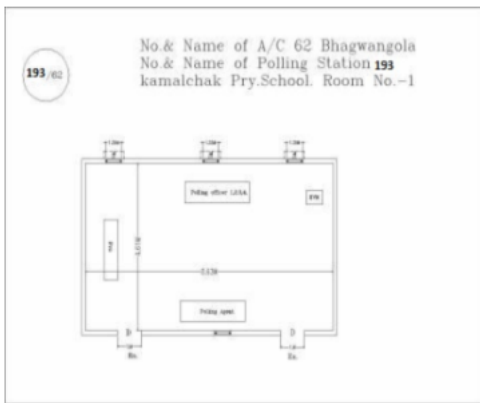

নির্বাচক নিবন্ধন আধিকারিকের স্বাক্ষর

Nazri Naksha

Google Map View

Polling Station Building Front View

Polling Station Front View

Cad View

Key MAP View

1 নাম : শ্রীমান সরকার পিতার নাম: নরেন্দ্রনাথ সরকার বাড়ির নং : n0147 বয়স : 44 লিঙ্গ : পুরুষ	KSM2148831 ফটো উপলব্ধ	2 নাম : চম্পা দাস সরকার স্বামীর নাম: শ্রীমান সরকার বাড়ির নং : n0147 বয়স : 30 লিঙ্গ : মহিলা	SQP1713262 ফটো উপলব্ধ	3 নাম : প্রনব চন্দ্র সরকার পিতার নাম: নারায়ন সরকার বাড়ির নং : n0154 বয়স : 37 লিঙ্গ : পুরুষ	KSM2639292 ফটো উপলব্ধ
4 নাম : টিঙ্কু মণ্ডল স্বামীর নাম: বিশঙ্কর মণ্ডল বাড়ির নং : n0123 বয়স : 36 লিঙ্গ : মহিলা	KSM2639201 ফটো উপলব্ধ	5 নাম : নিমাই কর্মকার পিতার নাম: নিতাই কর্মকার বাড়ির নং : এন0006 বয়স : 24 লিঙ্গ : পুরুষ	SQP2364479 ফটো উপলব্ধ	6 নাম : কম্পনা কর্মকার স্বামীর নাম: সুশীল কর্মকার বাড়ির নং : n0007 বয়স : 57 লিঙ্গ : মহিলা	SQP2466506 ফটো উপলব্ধ
7 নাম : উপেন কর্মকার পিতার নাম: মৃত নবকুমার কর্মকার বাড়ির নং : n0003 বয়স : 50 লিঙ্গ : পুরুষ	SQP2462190 ফটো উপলব্ধ	8 নাম : সুদীপ কর্মকার পিতার নাম: সঞ্জয় কর্মকার বাড়ির নং : n0037 বয়স : 27 লিঙ্গ : পুরুষ	SQP1818392 ফটো উপলব্ধ	9 নাম : প্রভাতী কর্মকার স্বামীর নাম: শিব কর্মকার বাড়ির নং : n0002 বয়স : 60 লিঙ্গ : মহিলা	SQP2462083 ফটো উপলব্ধ
10 নাম : নিবেদিতা কর্মকার পিতার নাম: নিখিল কর্মকার বাড়ির নং : এন0007 বয়স : 21 লিঙ্গ : মহিলা	SQP2793099 ফটো উপলব্ধ	11 নাম : শিবু কর্মকার পিতার নাম: ফজল কর্মকার বাড়ির নং : n0002 বয়স : 71 লিঙ্গ : পুরুষ	SQP2462075 ফটো উপলব্ধ	12 নাম : বিশুজিত কর্মকার পিতার নাম: শিবু কর্মকার বাড়ির নং : n0002 বয়স : 28 লিঙ্গ : পুরুষ	KSM2722254 ফটো উপলব্ধ
13 নাম : উজ্জল কর্মকার পিতার নাম: উপেন কর্মকার বাড়ির নং : এন0003 বয়স : 23 লিঙ্গ : পুরুষ	SQP2646388 ফটো উপলব্ধ	14 নাম : শ্রীপদ কর্মকার পিতার নাম: মৃত জগন্নাথ কর্মকার বাড়ির নং : n0001 বয়স : 72 লিঙ্গ : পুরুষ	WB/09/056/405008 ফটো উপলব্ধ	15 নাম : লতিকা কর্মকার স্বামীর নাম: সঞ্জয় কর্মকার বাড়ির নং : n0037 বয়স : 49 লিঙ্গ : মহিলা	KSM2574572 ফটো উপলব্ধ
16 নাম : দেবিকা কর্মকার স্বামীর নাম: নিখিল কর্মকার বাড়ির নং : n0007 বয়স : 43 লিঙ্গ : মহিলা	KSM2574556 ফটো উপলব্ধ	17 নাম : নিলীমা কর্মকার স্বামীর নাম: নিতাই কর্মকার বাড়ির নং : n0006 বয়স : 52 লিঙ্গ : মহিলা	WB/09/056/405031 ফটো উপলব্ধ	18 নাম : নিতাই কর্মকার পিতার নাম: দ্বিজেন কর্মকার বাড়ির নং : n0006 বয়স : 57 লিঙ্গ : পুরুষ	WB/09/056/405030 ফটো উপলব্ধ
19 নাম : সুমিত্রা কর্মকার স্বামীর নাম: তপন কর্মকার বাড়ির নং : n0005 বয়স : 44 লিঙ্গ : মহিলা	KSM2147411 ফটো উপলব্ধ	20 নাম : বাসুদেব কর্মকার পিতার নাম: স্বপন কর্মকার বাড়ির নং : n0005 বয়স : 37 লিঙ্গ : পুরুষ	SQP1261981 ফটো উপলব্ধ	21 নাম : অর্চনা কর্মকার স্বামীর নাম: গনপতি কর্মকার বাড়ির নং : n0005 বয়স : 57 লিঙ্গ : মহিলা	WB/09/056/405023 ফটো উপলব্ধ
22 নাম : গনপতি কর্মকার পিতার নাম: মৃত কালাচাঁদ কর্মকার বাড়ির নং : n0005 বয়স : 62 লিঙ্গ : পুরুষ	SQP2712016 ফটো উপলব্ধ	23 নাম : ভবেশ কর্মকার পিতার নাম: ভূপেন কর্মকার বাড়ির নং : n0003 বয়স : 35 লিঙ্গ : পুরুষ	SQP1083682 ফটো উপলব্ধ	24 নাম : মানবী কর্মকার স্বামীর নাম: উপেন কর্মকার বাড়ির নং : n0003 বয়স : 40 লিঙ্গ : মহিলা	KSM2147437 ফটো উপলব্ধ
25 নাম : গণেশ কর্মকার মায়ের নাম: শঙ্করা কর্মকার বাড়ির নং : n0002 বয়স : 37 লিঙ্গ : পুরুষ	KSM2722247 ফটো উপলব্ধ	26 নাম : কার্তিক কর্মকার পিতার নাম: ফজল কর্মকার বাড়ির নং : n0002 বয়স : 31 লিঙ্গ : পুরুষ	SQP1385368 ফটো উপলব্ধ	27 নাম : লিলা হাজারা স্বামীর নাম: গণেশ কর্মকার বাড়ির নং : এন0002 বয়স : 23 লিঙ্গ : মহিলা	SQP2882215 ফটো উপলব্ধ
28 নাম : রাশী কর্মকার স্বামীর নাম: যাদব কর্মকার বাড়ির নং : n0001 বয়স : 39 লিঙ্গ : মহিলা	KSM2722288 ফটো উপলব্ধ	29 নাম : যাদব কর্মকার পিতার নাম: শ্রীপদ কর্মকার বাড়ির নং : n0001 বয়স : 50 লিঙ্গ : পুরুষ	WB/09/056/405010 ফটো উপলব্ধ	30 নাম : নিখিল কর্মকার পিতার নাম: সুধীর কর্মকার বাড়ির নং : n0007 বয়স : 57 লিঙ্গ : পুরুষ	SQP2466522 ফটো উপলব্ধ