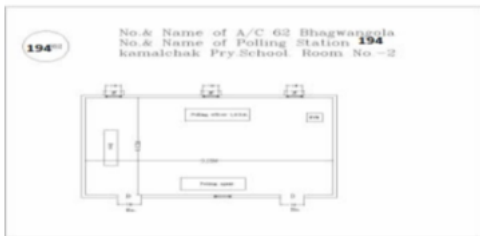

নির্বাচক নিবন্ধন আধিকারিকের স্বাক্ষর

Nazri Naksha

Google Map View

Polling Station Building Front View

Polling Station Front View

Cad View

Key MAP View

1 নাম : সেহেরুল হক পিতার নাম : মোঃ মকসুদ সেখ বাড়ির নং : n0017 বয়স : 39 লিঙ্গ : পুরুষ	KSM2148856 ফটো উপলব্ধ	2 নাম : মোঃ রফিক সেখ পিতার নাম : আবুল কালাম সেখ বাড়ির নং : n0117 বয়স : 37 লিঙ্গ : পুরুষ	SQP1517945 ফটো উপলব্ধ	3 নাম : আতাহার হক পিতার নাম : উসমান সেখ বাড়ির নং : n0140 বয়স : 39 লিঙ্গ : পুরুষ	KSM2411239 ফটো উপলব্ধ
4 নাম : সেলিনা খাতুন পিতার নাম : সাজুর সেখ বাড়ির নং : n0199 বয়স : 42 লিঙ্গ : মহিলা	KSM2148898 ফটো উপলব্ধ	5 নাম : কামরুল ইসলাম পিতার নাম : সিকিম সেখ বাড়ির নং : n0138 বয়স : 44 লিঙ্গ : পুরুষ	KSM2148922 ফটো উপলব্ধ	6 নাম : ফরিদা বিবি স্বামীর নাম : রাজেক সেখ বাড়ির নং : n0137 বয়স : 43 লিঙ্গ : মহিলা	KSM2411247 ফটো উপলব্ধ
7 নাম : জয়েদা বিবি স্বামীর নাম : সৈয়ব আলি বাড়ির নং : n0194 বয়স : 40 লিঙ্গ : মহিলা	KSM2411262 ফটো উপলব্ধ	8 নাম : নাজিরা বিবি স্বামীর নাম : সাদরুল সেখ বাড়ির নং : n0192 বয়স : 35 লিঙ্গ : মহিলা	SQP1084847 ফটো উপলব্ধ	9 নাম : আব্দুল আলিম সেখ পিতার নাম : নুরুল সেখ বাড়ির নং : n0131 বয়স : 44 লিঙ্গ : পুরুষ	KSM2148849 ফটো উপলব্ধ
10 নাম : রেজাউল হক পিতার নাম : ইউসুক সেখ বাড়ির নং : n0112 বয়স : 43 লিঙ্গ : পুরুষ	KSM2148799 ফটো উপলব্ধ	11 নাম : টুলটুলা বিবি স্বামীর নাম : সেহেরুল সেখ বাড়ির নং : n0001 বয়স : 33 লিঙ্গ : মহিলা	SQP1385624 ফটো উপলব্ধ	12 নাম : মানসুরা বিবি স্বামীর নাম : সরিফুল সেখ বাড়ির নং : n0146 বয়স : 37 লিঙ্গ : মহিলা	KSM2639359 ফটো উপলব্ধ
13 নাম : রিমা বিবি স্বামীর নাম : মোঃ রফিক সেখ বাড়ির নং : n0117 বয়স : 28 লিঙ্গ : মহিলা	SQP1713759 ফটো উপলব্ধ	14 নাম : নবিজা খাতুন স্বামীর নাম : মেহেরুল সেখ বাড়ির নং : n0102 বয়স : 29 লিঙ্গ : মহিলা	SQP1713742 ফটো উপলব্ধ	15 নাম : পানুয়ারা বিবি স্বামীর নাম : পিয়ারুল হক বাড়ির নং : n0162 বয়স : 59 লিঙ্গ : মহিলা	KSM2656379 ফটো উপলব্ধ
16 নাম : পিয়ারুল হক পিতার নাম : রহেদ সেখ বাড়ির নং : n0161 বয়স : 64 লিঙ্গ : পুরুষ	KSM2656361 ফটো উপলব্ধ	17 নাম : জরিলা বিবি স্বামীর নাম : সারিকুল হক বাড়ির নং : n0150 বয়স : 39 লিঙ্গ : মহিলা	KSM2639409 ফটো উপলব্ধ	18 নাম : জিবয়েসা বিবি স্বামীর নাম : আতাহার সেখ বাড়ির নং : n0141 বয়স : 49 লিঙ্গ : মহিলা	KSM2411213 ফটো উপলব্ধ
19 নাম : জিয়ারুল সেখ পিতার নাম : আব্দুল খালেক বাড়ির নং : n0102 বয়স : 28 লিঙ্গ : পুরুষ	SQP2362960 ফটো উপলব্ধ	20 নাম : রুনা লাইলা বিবি স্বামীর নাম : কেতাবুল হক বাড়ির নং : n0161 বয়স : 24 লিঙ্গ : মহিলা	SQP2362994 ফটো উপলব্ধ	21 নাম : চানতারা খাতুন স্বামীর নাম : নাজরুল সেখ বাড়ির নং : n0102 বয়স : 27 লিঙ্গ : মহিলা	SQP2363406 ফটো উপলব্ধ
22 নাম : বিজোলা খাতুন স্বামীর নাম : সাফিক সেখ বাড়ির নং : n0117 বয়স : 29 লিঙ্গ : মহিলা	SQP2363513 ফটো উপলব্ধ	23 নাম : হালেমা বিবি স্বামীর নাম : আব্দুল খালেক সেখ বাড়ির নং : n0102 বয়স : 77 লিঙ্গ : মহিলা	SQP2459428 ফটো উপলব্ধ	24 নাম : আসাদুল ইসলাম পিতার নাম : আব্দুল খালেক বাড়ির নং : n0102 বয়স : 41 লিঙ্গ : পুরুষ	SQP1084490 ফটো উপলব্ধ
25 নাম : পারভিনা বিবি স্বামীর নাম : সাজরুল ইসলাম বাড়ির নং : n0117 বয়স : 32 লিঙ্গ : মহিলা	SQP1385798 ফটো উপলব্ধ	26 নাম : মোঃ সাজিমুদ্দিন সেখ পিতার নাম : জসিমুদ্দিন সেখ বাড়ির নং : n0102 বয়স : 38 লিঙ্গ : পুরুষ	SQP1084094 ফটো উপলব্ধ	27 নাম : জ্যোৎস্না বিবি স্বামীর নাম : আব্দুল সাজ্জাদ বাড়ির নং : n0102 বয়স : 60 লিঙ্গ : মহিলা	SQP2457083 ফটো উপলব্ধ
28 নাম : মোমিন সেখ পিতার নাম : সৈয়ব আলী বাড়ির নং : n0135 বয়স : 36 লিঙ্গ : পুরুষ	SQP1084771 ফটো উপলব্ধ	29 নাম : নৈয়ব আলি সেখ পিতার নাম : হোসেন সেখ বাড়ির নং : n0143 বয়স : 44 লিঙ্গ : পুরুষ	KSM2148872 ফটো উপলব্ধ	30 নাম : জহরুল সেখ পিতার নাম : আব্দুল খালেক বাড়ির নং : n0102 বয়স : 35 লিঙ্গ : পুরুষ	SQP1385517 ফটো উপলব্ধ