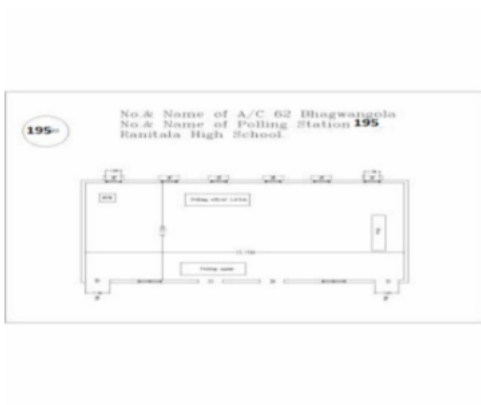

নির্বাচক নিবন্ধন আধিকারিকের স্বাক্ষর

Nazri Naksha

Google Map View

Polling Station Building Front View

Polling Station Front View

Cad View

Key MAP View

1 নাম : আলমগীর সেখ পিতার নাম: তাহেমে সেখ বাড়ির নং : n0020 বয়স : 34 লিঙ্গ : পুরুষ	SQP1518851 ফটো উপলব্ধ	2 নাম : জাহাঙ্গীর বিবি স্বামীর নাম: রবিউল বাড়ির নং : n0020 বয়স : 48 লিঙ্গ : মহিলা	KSM2149417 ফটো উপলব্ধ	3 নাম : আরজিনা বিবি স্বামীর নাম: সাফিকুল ইসলাম বাড়ির নং : n0020 বয়স : 42 লিঙ্গ : মহিলা	KSM2722676 ফটো উপলব্ধ
4 নাম : সাফিকুল ইসলাম পিতার নাম: তাহেমে বাড়ির নং : n0020 বয়স : 44 লিঙ্গ : পুরুষ	KSM2412195 ফটো উপলব্ধ	5 নাম : সেখ রবিউল পিতার নাম: তাহেমে বাড়ির নং : n0020 বয়স : 55 লিঙ্গ : পুরুষ	WB/09/056/408386 ফটো উপলব্ধ	6 নাম : জয়না বিবি স্বামীর নাম: আসাদুল সেখ বাড়ির নং : n0120 বয়স : 41 লিঙ্গ : মহিলা	KSM2575009 ফটো উপলব্ধ
7 নাম : সাবেরুল সেখ পিতার নাম: আজুদ্দিন সেখ বাড়ির নং : n0163 বয়স : 41 লিঙ্গ : পুরুষ	SQP1518935 ফটো উপলব্ধ	8 নাম : সানাউল্লা পিতার নাম: আব্দুর রহমান বাড়ির নং : n0163 বয়স : 37 লিঙ্গ : পুরুষ	KSM2508935 ফটো উপলব্ধ	9 নাম : আনিকুল ইসলাম পিতার নাম: আব্দুর রহমান বাড়ির নং : 79 বয়স : 40 লিঙ্গ : পুরুষ	KSM2411833 ফটো উপলব্ধ
10 নাম : সাজেমা বিবি স্বামীর নাম: অহেদুল হক বাড়ির নং : n0310 বয়স : 41 লিঙ্গ : মহিলা	SQP0642496 ফটো উপলব্ধ	11 নাম : মিনারুল সেখ পিতার নাম: উহাব বাড়ির নং : n0301 বয়স : 44 লিঙ্গ : পুরুষ	KSM2150001 ফটো উপলব্ধ	12 নাম : মার্জিনা বিবি স্বামীর নাম: আব্দুল আলিম সেখ বাড়ির নং : n0299 বয়স : 46 লিঙ্গ : মহিলা	SQP1620087 ফটো উপলব্ধ
13 নাম : রিজ্জা খাতুন পিতার নাম: পাঞ্জাব সেখ বাড়ির নং : n0299 বয়স : 35 লিঙ্গ : মহিলা	SQP1519248 ফটো উপলব্ধ	14 নাম : পাঞ্জাব সেখ পিতার নাম: ওহাব বাড়ির নং : n0299 বয়স : 77 লিঙ্গ : পুরুষ	WB/09/056/408845 ফটো উপলব্ধ	15 নাম : সমর কর্মকার পিতার নাম: বিশ্বনাথ কর্মকার বাড়ির নং : n0107 বয়স : 38 লিঙ্গ : পুরুষ	KSM2722445 ফটো উপলব্ধ
16 নাম : মধুমিতা কর্মকার স্বামীর নাম: উজ্জ্বল বাড়ির নং : n0107 বয়স : 48 লিঙ্গ : মহিলা	KSM2574929 ফটো উপলব্ধ	17 নাম : জগতী কর্মকার স্বামীর নাম: বিশ্বনাথ বাড়ির নং : n0107 বয়স : 64 লিঙ্গ : মহিলা	WB/09/056/408004 ফটো উপলব্ধ	18 নাম : উজ্জ্বল কর্মকার পিতার নাম: বসন্ত বাড়ির নং : n0107 বয়স : 97 লিঙ্গ : পুরুষ	WB/09/056/408006 ফটো উপলব্ধ
19 নাম : সাহিনউজ্জামান শাহ পিতার নাম: মোঃ ফিরোজ আলী শাহ বাড়ির নং : n0068 বয়স : 32 লিঙ্গ : পুরুষ	SQP1385954 ফটো উপলব্ধ	20 নাম : চাইনা শাহা স্বামীর নাম: খগেন্দ্র নাথ শাহা বাড়ির নং : n0063 বয়স : 43 লিঙ্গ : মহিলা	KSM2411742 ফটো উপলব্ধ	21 নাম : সাহা ভারতী স্বামীর নাম: অবনীকুমার বাড়ির নং : n0063 বয়স : 92 লিঙ্গ : মহিলা	WB/09/056/408323 ফটো উপলব্ধ
22 নাম : শুভজিত ঠাকুর পিতার নাম: সিদ্ধান্ত ঠাকুর বাড়ির নং : n0065 বয়স : 34 লিঙ্গ : পুরুষ	SQP0940064 ফটো উপলব্ধ	23 নাম : ঠাকুর মায়ারানী স্বামীর নাম: সাধন কুমার বাড়ির নং : n0065 বয়স : 67 লিঙ্গ : মহিলা	WB/09/056/408099 ফটো উপলব্ধ	24 নাম : ঠাকুর অমরেন্দ্রনাথ পিতার নাম: কমলাকান্ত বাড়ির নং : n0065 বয়স : 62 লিঙ্গ : পুরুষ	WB/09/056/408102 ফটো উপলব্ধ
25 নাম : ঠাকুর সাধন কুমার পিতার নাম: কমলাকান্ত বাড়ির নং : n0065 বয়স : 72 লিঙ্গ : পুরুষ	WB/09/056/408098 ফটো উপলব্ধ	26 নাম : সাজেনুর বিবি স্বামীর নাম: সোনারুল ইসলাম বাড়ির নং : n0052 বয়স : 44 লিঙ্গ : মহিলা	KSM2150605 ফটো উপলব্ধ	27 নাম : খান মিনারুল ইসলাম পিতার নাম: মালেক খান বাড়ির নং : n0052 বয়স : 62 লিঙ্গ : পুরুষ	WB/09/056/408033 ফটো উপলব্ধ
28 নাম : সারভানু বিবি স্বামীর নাম: মালেক খান বাড়ির নং : n0052 বয়স : 82 লিঙ্গ : মহিলা	WB/09/056/408031 ফটো উপলব্ধ	29 নাম : মাজেদা বিবি স্বামীর নাম: তাজরুল সেখ বাড়ির নং : n0049 বয়স : 33 লিঙ্গ : মহিলা	SQP1386168 ফটো উপলব্ধ	30 নাম : তোহীদ আলী পিতার নাম: সেকেন্দার বাড়ির নং : n0049 বয়স : 51 লিঙ্গ : পুরুষ	WB/09/056/408151 ফটো উপলব্ধ