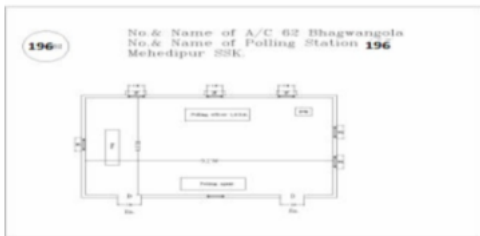

নির্বাচক নিবন্ধন আধিকারিকের স্বাক্ষর

Nazri Naksha

Google Map View

Polling Station Building Front View

Polling Station Front View

Cad View

Key MAP View

1 নাম : মোঃ জালাল উদ্দিন মিয়া পিতার নাম : খালেক বাড়ির নং : n0209 বয়স : 66 লিঙ্গ : পুরুষ ফটো উপলব্ধ	WB/09/056/408156	2 নাম : নাসিরন বিবি স্বামীর নাম : নিটু আলী বাড়ির নং : n0271 বয়স : 35 লিঙ্গ : মহিলা ফটো উপলব্ধ	SQP1620400	3 নাম : আর্জিনা বিবি স্বামীর নাম : কুদ্দুস সেখ বাড়ির নং : n0062 বয়স : 48 লিঙ্গ : মহিলা ফটো উপলব্ধ	KSM1444272
4 নাম : বিলিক খাতুন স্বামীর নাম : মিলন সরকার বাড়ির নং : এন0106 বয়স : 28 লিঙ্গ : মহিলা ফটো উপলব্ধ	SQP1838069	5 নাম : প্রমীলা মণ্ডল স্বামীর নাম : আব্দুল হান্নান বাড়ির নং : n0206 বয়স : 67 লিঙ্গ : মহিলা ফটো উপলব্ধ	KSM2653244	6 নাম : বেহুলা বেওয়া স্বামীর নাম : পিয়ারুল বাড়ির নং : n0117 বয়স : 57 লিঙ্গ : মহিলা ফটো উপলব্ধ	WB/09/056/408821
7 নাম : রুনা বিবি স্বামীর নাম : তাকবুর সেখ বাড়ির নং : n0117 বয়স : 66 লিঙ্গ : মহিলা ফটো উপলব্ধ	SQP1520097	8 নাম : আমিনুল সেখ পিতার নাম : জামসেদ সেখ বাড়ির নং : n0102 বয়স : 45 লিঙ্গ : পুরুষ ফটো উপলব্ধ	SQP1519776	9 নাম : সাগরা বিবি স্বামীর নাম : আমিনুল সেখ বাড়ির নং : n0102 বয়স : 45 লিঙ্গ : মহিলা ফটো উপলব্ধ	KSM2575306
10 নাম : রসনা বিবি স্বামীর নাম : জর্জমসেদ আলি বাড়ির নং : n0102 বয়স : 66 লিঙ্গ : মহিলা ফটো উপলব্ধ	KSM2575298	11 নাম : মঞ্জো আজিজুল ইসলাম সেখ পিতার নাম : মঞ্জো কাসেম সেখ বাড়ির নং : n0094 বয়স : 42 লিঙ্গ : পুরুষ ফটো উপলব্ধ	KSM2412559	12 নাম : রেবা বিবি স্বামীর নাম : মর্জেম বাড়ির নং : n0094 বয়স : 52 লিঙ্গ : মহিলা ফটো উপলব্ধ	WB/09/056/408501
13 নাম : হুসনেয়ারা বিবি স্বামীর নাম : সুজারুল সেখ বাড়ির নং : n0094 বয়স : 53 লিঙ্গ : মহিলা ফটো উপলব্ধ	SQP1386366	14 নাম : সুজারুল সেখ পিতার নাম : আবুল কাশেম বাড়ির নং : n0094 বয়স : 58 লিঙ্গ : পুরুষ ফটো উপলব্ধ	SQP1386317	15 নাম : সেখ সোনারুল পিতার নাম : আবুল কাশেম বাড়ির নং : n0094 বয়স : 62 লিঙ্গ : পুরুষ ফটো উপলব্ধ	WB/09/056/408498
16 নাম : জলেকা বিবি স্বামীর নাম : আবুল কাশেম বাড়ির নং : n0094 বয়স : 78 লিঙ্গ : মহিলা ফটো উপলব্ধ	WB/09/056/408497	17 নাম : লেজবানু খাতুন পিতার নাম : হাসিম সেখ বাড়ির নং : n0099 বয়স : 29 লিঙ্গ : মহিলা ফটো উপলব্ধ	SQP1642057	18 নাম : জলেকা বিবি স্বামীর নাম : হাসিম বাড়ির নং : n0099 বয়স : 62 লিঙ্গ : মহিলা ফটো উপলব্ধ	SQP2894079
19 নাম : সেখ হাসিম পিতার নাম : সমরুদ্দিন বাড়ির নং : n0099 বয়স : 68 লিঙ্গ : পুরুষ ফটো উপলব্ধ	WB/09/056/408783	20 নাম : আতাউর রহমান পিতার নাম : জলিল সেখ বাড়ির নং : n0098 বয়স : 36 লিঙ্গ : পুরুষ ফটো উপলব্ধ	KSM2722973	21 নাম : রঙ্গীলা বেওয়া স্বামীর নাম : রানিকুল ইসলাম বাড়ির নং : n0098 বয়স : 56 লিঙ্গ : মহিলা ফটো উপলব্ধ	SQP1520113
22 নাম : তাজরুল সেখ পিতার নাম : আব্দুল জলিল সেখ বাড়ির নং : n0098 বয়স : 36 লিঙ্গ : পুরুষ ফটো উপলব্ধ	SQP0643973	23 নাম : মিনারুল সেখ পিতার নাম : সৈয়ব আলী বাড়ির নং : n0087 বয়স : 34 লিঙ্গ : পুরুষ ফটো উপলব্ধ	SQP1262872	24 নাম : নারগিসা বিবি স্বামীর নাম : আহজুল সেখ বাড়ির নং : n0087 বয়স : 36 লিঙ্গ : মহিলা ফটো উপলব্ধ	SQP1086495
25 নাম : সুন্দরা বিবি স্বামীর নাম : সৈয়ব বাড়ির নং : n0087 বয়স : 52 লিঙ্গ : মহিলা ফটো উপলব্ধ	WB/09/056/408760	26 নাম : সেখ সৈয়ব পিতার নাম : সাবেদ বাড়ির নং : n0087 বয়স : 57 লিঙ্গ : পুরুষ ফটো উপলব্ধ	KSM0669135	27 নাম : এহেনুর বিবি স্বামীর নাম : সাবেদ বাড়ির নং : n0087 বয়স : 77 লিঙ্গ : মহিলা ফটো উপলব্ধ	WB/09/056/408758
28 নাম : সাহিনা খাতুন বিবি স্বামীর নাম : মিঠুন সেখ বাড়ির নং : n0083 বয়স : 34 লিঙ্গ : মহিলা ফটো উপলব্ধ	SQP1520022	29 নাম : মিঠুন সেখ পিতার নাম : খাইরুল ইসলাম বাড়ির নং : n0083 বয়স : 36 লিঙ্গ : পুরুষ ফটো উপলব্ধ	SQP1519628	30 নাম : চেনবানু বিবি স্বামীর নাম : কালু বাড়ির নং : n0083 বয়স : 61 লিঙ্গ : মহিলা ফটো উপলব্ধ	SQP2099786