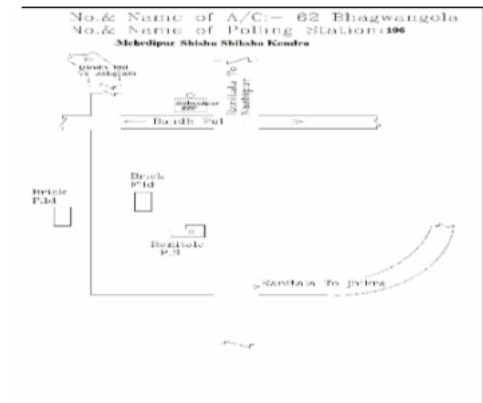

নির্বাচক নিবন্ধন আধিকারিকের স্বাক্ষর

Nazri Naksha

Google Map View

Polling Station Building Front View

Polling Station Front View

Cad View

Key MAP View

1 নাম : মোঃ জালাল উদ্দিন মিয়া পিতার নাম : খালেক বাড়ির নং : n0209 বয়স : 66 লিঙ্গ : পুরুষ ফটো উপলব্ধ	WB/09/056/408156	2 নাম : নাসিরন বিবি স্বামীর নাম : নিটু আলী বাড়ির নং : n0271 বয়স : 35 লিঙ্গ : মহিলা ফটো উপলব্ধ	SQP1620400	3 নাম : আর্জিনা বিবি স্বামীর নাম : কুদ্দুস সেখ বাড়ির নং : n0062 বয়স : 48 লিঙ্গ : মহিলা ফটো উপলব্ধ	KSM1444272
4 নাম : বিলিক খাতুন স্বামীর নাম : মিলন সরকার বাড়ির নং : এন0106 বয়স : 28 লিঙ্গ : মহিলা ফটো উপলব্ধ	SQP1838069	5 নাম : প্রমীলা মণ্ডল স্বামীর নাম : আব্দুল হান্নান বাড়ির নং : n0206 বয়স : 67 লিঙ্গ : মহিলা ফটো উপলব্ধ	KSM2653244	6 নাম : বেহুলা বেওয়া স্বামীর নাম : পিয়ারুল বাড়ির নং : n0117 বয়স : 57 লিঙ্গ : মহিলা ফটো উপলব্ধ	WB/09/056/408821
7 নাম : রুনা বিবি স্বামীর নাম : তাকবুর সেখ বাড়ির নং : n0117 বয়স : 66 লিঙ্গ : মহিলা ফটো উপলব্ধ	SQP1520097	8 নাম : আমিনুল সেখ পিতার নাম : জামসেদ সেখ বাড়ির নং : n0102 বয়স : 45 লিঙ্গ : পুরুষ ফটো উপলব্ধ	SQP1519776	9 নাম : সাগরা বিবি স্বামীর নাম : আমিনুল সেখ বাড়ির নং : n0102 বয়স : 45 লিঙ্গ : মহিলা ফটো উপলব্ধ	KSM2575306
10 নাম : রসনা বিবি স্বামীর নাম : জর্জমসেদ আলি বাড়ির নং : n0102 বয়স : 66 লিঙ্গ : মহিলা ফটো উপলব্ধ	KSM2575298	11 নাম : মঞ্জো আজিজুল ইসলাম সেখ পিতার নাম : মঞ্জো কাসেম সেখ বাড়ির নং : n0094 বয়স : 42 লিঙ্গ : পুরুষ ফটো উপলব্ধ	KSM2412559	12 নাম : রেবা বিবি স্বামীর নাম : মর্জেম বাড়ির নং : n0094 বয়স : 52 লিঙ্গ : মহিলা ফটো উপলব্ধ	WB/09/056/408501
13 নাম : হুসনেয়ারা বিবি স্বামীর নাম : সুজারুল সেখ বাড়ির নং : n0094 বয়স : 53 লিঙ্গ : মহিলা ফটো উপলব্ধ	SQP1386366	14 নাম : সুজারুল সেখ পিতার নাম : আবুল কাশেম বাড়ির নং : n0094 বয়স : 58 লিঙ্গ : পুরুষ ফটো উপলব্ধ	SQP1386317	15 নাম : সেখ সোনারুল পিতার নাম : আবুল কাশেম বাড়ির নং : n0094 বয়স : 62 লিঙ্গ : পুরুষ ফটো উপলব্ধ	WB/09/056/408498
16 নাম : জলেকা বিবি স্বামীর নাম : আবুল কাশেম বাড়ির নং : n0094 বয়স : 78 লিঙ্গ : মহিলা ফটো উপলব্ধ	WB/09/056/408497	17 নাম : লেজবানু খাতুন পিতার নাম : হাসিম সেখ বাড়ির নং : n0099 বয়স : 29 লিঙ্গ : মহিলা ফটো উপলব্ধ	SQP1642057	18 নাম : জলেকা বিবি স্বামীর নাম : হাসিম বাড়ির নং : n0099 বয়স : 62 লিঙ্গ : মহিলা ফটো উপলব্ধ	SQP2894079
19 নাম : সেখ হাসিম পিতার নাম : সমরুদ্দিন বাড়ির নং : n0099 বয়স : 68 লিঙ্গ : পুরুষ ফটো উপলব্ধ	WB/09/056/408783	20 নাম : আতাউর রহমান পিতার নাম : জলিল সেখ বাড়ির নং : n0098 বয়স : 36 লিঙ্গ : পুরুষ ফটো উপলব্ধ	KSM2722973	21 নাম : রঙ্গীলা বেওয়া স্বামীর নাম : রানিকুল ইসলাম বাড়ির নং : n0098 বয়স : 56 লিঙ্গ : মহিলা ফটো উপলব্ধ	SQP1520113
22 নাম : তাজরুল সেখ পিতার নাম : আব্দুল জলিল সেখ বাড়ির নং : n0098 বয়স : 36 লিঙ্গ : পুরুষ ফটো উপলব্ধ	SQP0643973	23 নাম : মিনারুল সেখ পিতার নাম : সৈয়ব আলী বাড়ির নং : n0087 বয়স : 34 লিঙ্গ : পুরুষ ফটো উপলব্ধ	SQP1262872	24 নাম : নারগিসা বিবি স্বামীর নাম : আহজুল সেখ বাড়ির নং : n0087 বয়স : 36 লিঙ্গ : মহিলা ফটো উপলব্ধ	SQP1086495
25 নাম : সুন্দরা বিবি স্বামীর নাম : সৈয়ব বাড়ির নং : n0087 বয়স : 52 লিঙ্গ : মহিলা ফটো উপলব্ধ	WB/09/056/408760	26 নাম : সেখ সৈয়ব পিতার নাম : সাবেদ বাড়ির নং : n0087 বয়স : 57 লিঙ্গ : পুরুষ ফটো উপলব্ধ	KSM0669135	27 নাম : এহেনুর বিবি স্বামীর নাম : সাবেদ বাড়ির নং : n0087 বয়স : 77 লিঙ্গ : মহিলা ফটো উপলব্ধ	WB/09/056/408758
28 নাম : সাহিনা খাতুন বিবি স্বামীর নাম : মিঠুন সেখ বাড়ির নং : n0083 বয়স : 34 লিঙ্গ : মহিলা ফটো উপলব্ধ	SQP1520022	29 নাম : মিঠুন সেখ পিতার নাম : খাইরুল ইসলাম বাড়ির নং : n0083 বয়স : 36 লিঙ্গ : পুরুষ ফটো উপলব্ধ	SQP1519628	30 নাম : চেনবানু বিবি স্বামীর নাম : কালু বাড়ির নং : n0083 বয়স : 61 লিঙ্গ : মহিলা ফটো উপলব্ধ	SQP2099786